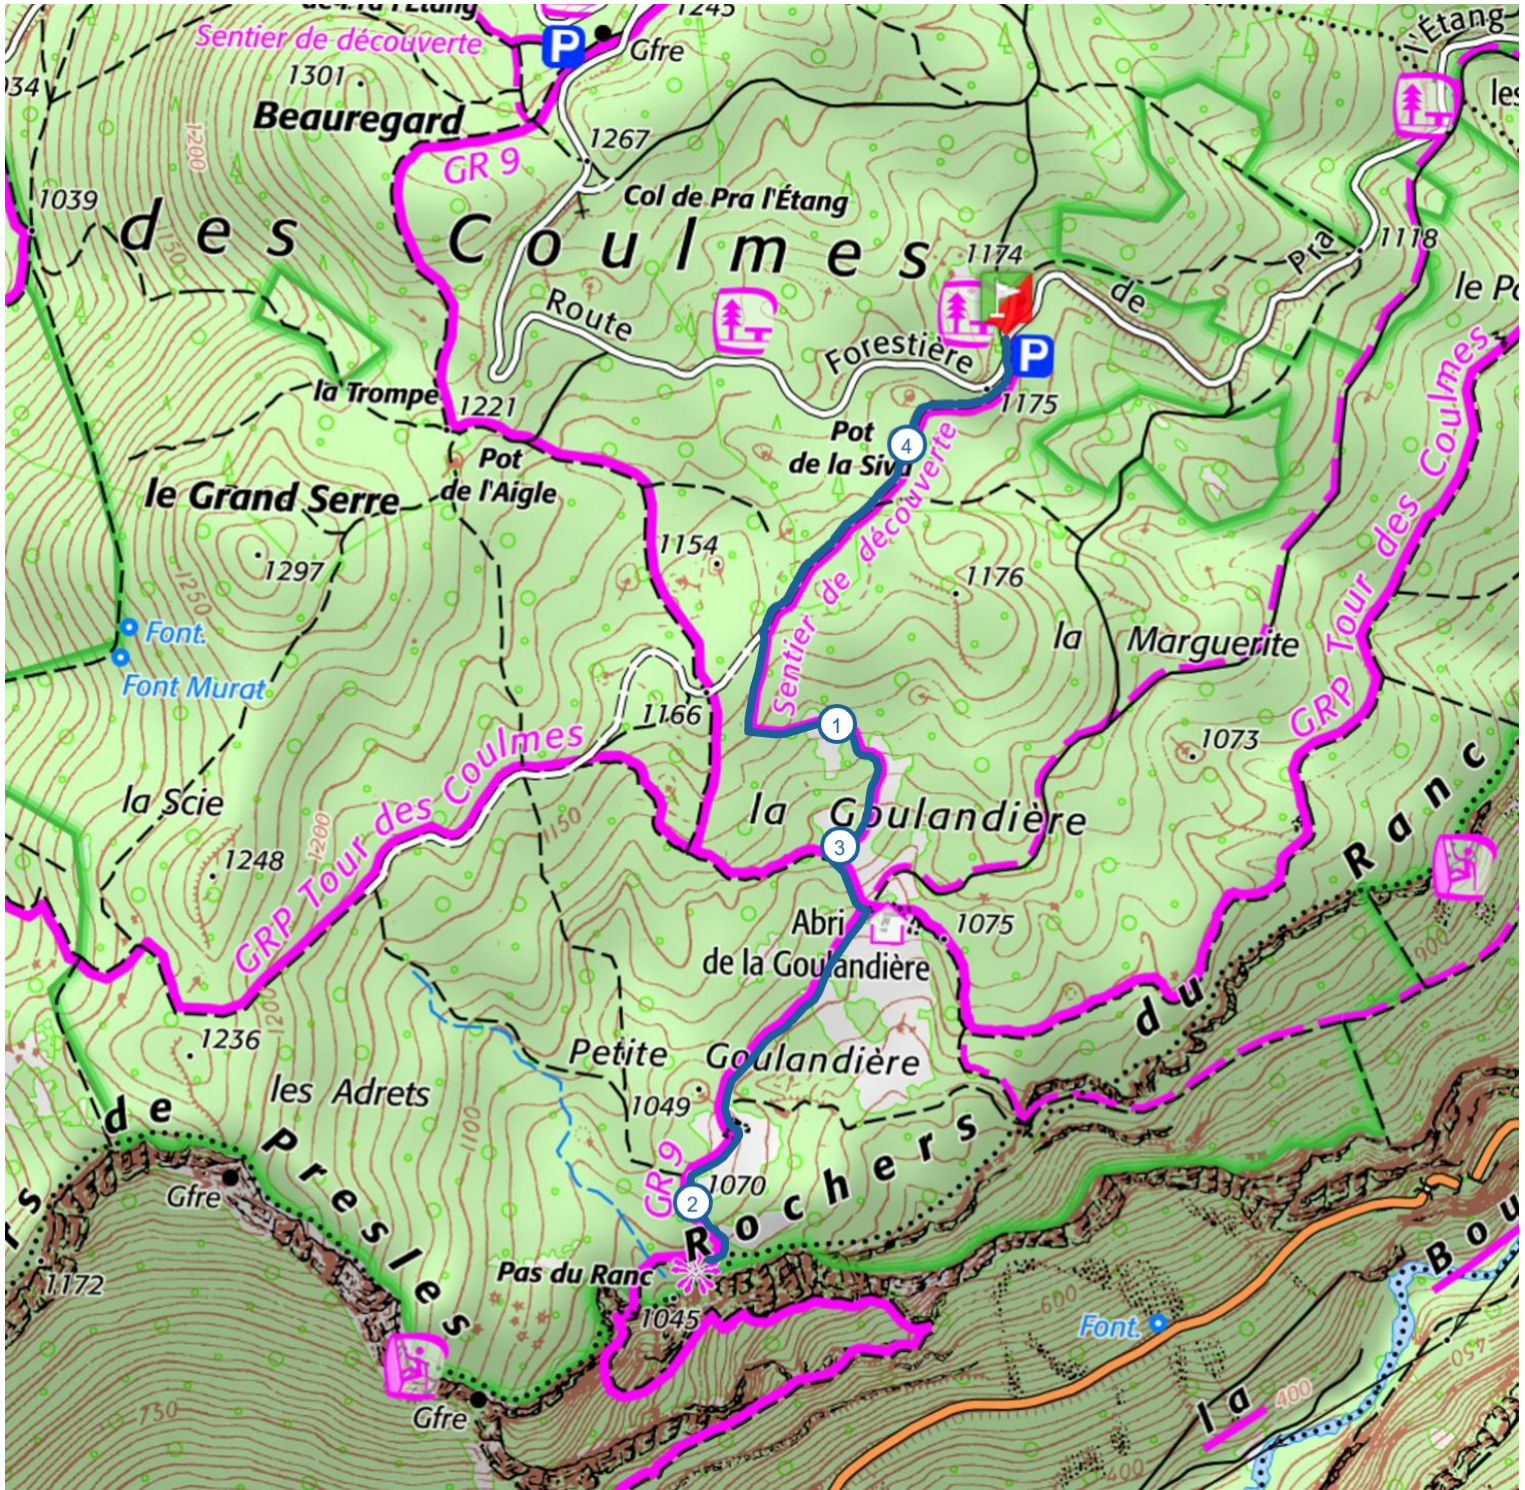

Le belvédère du Ranc

4.2 km  180 m  180 m

Randonnée

 > 10%  > 20%  > 30%

<https://espacestrail.run> - ©IGN 2022