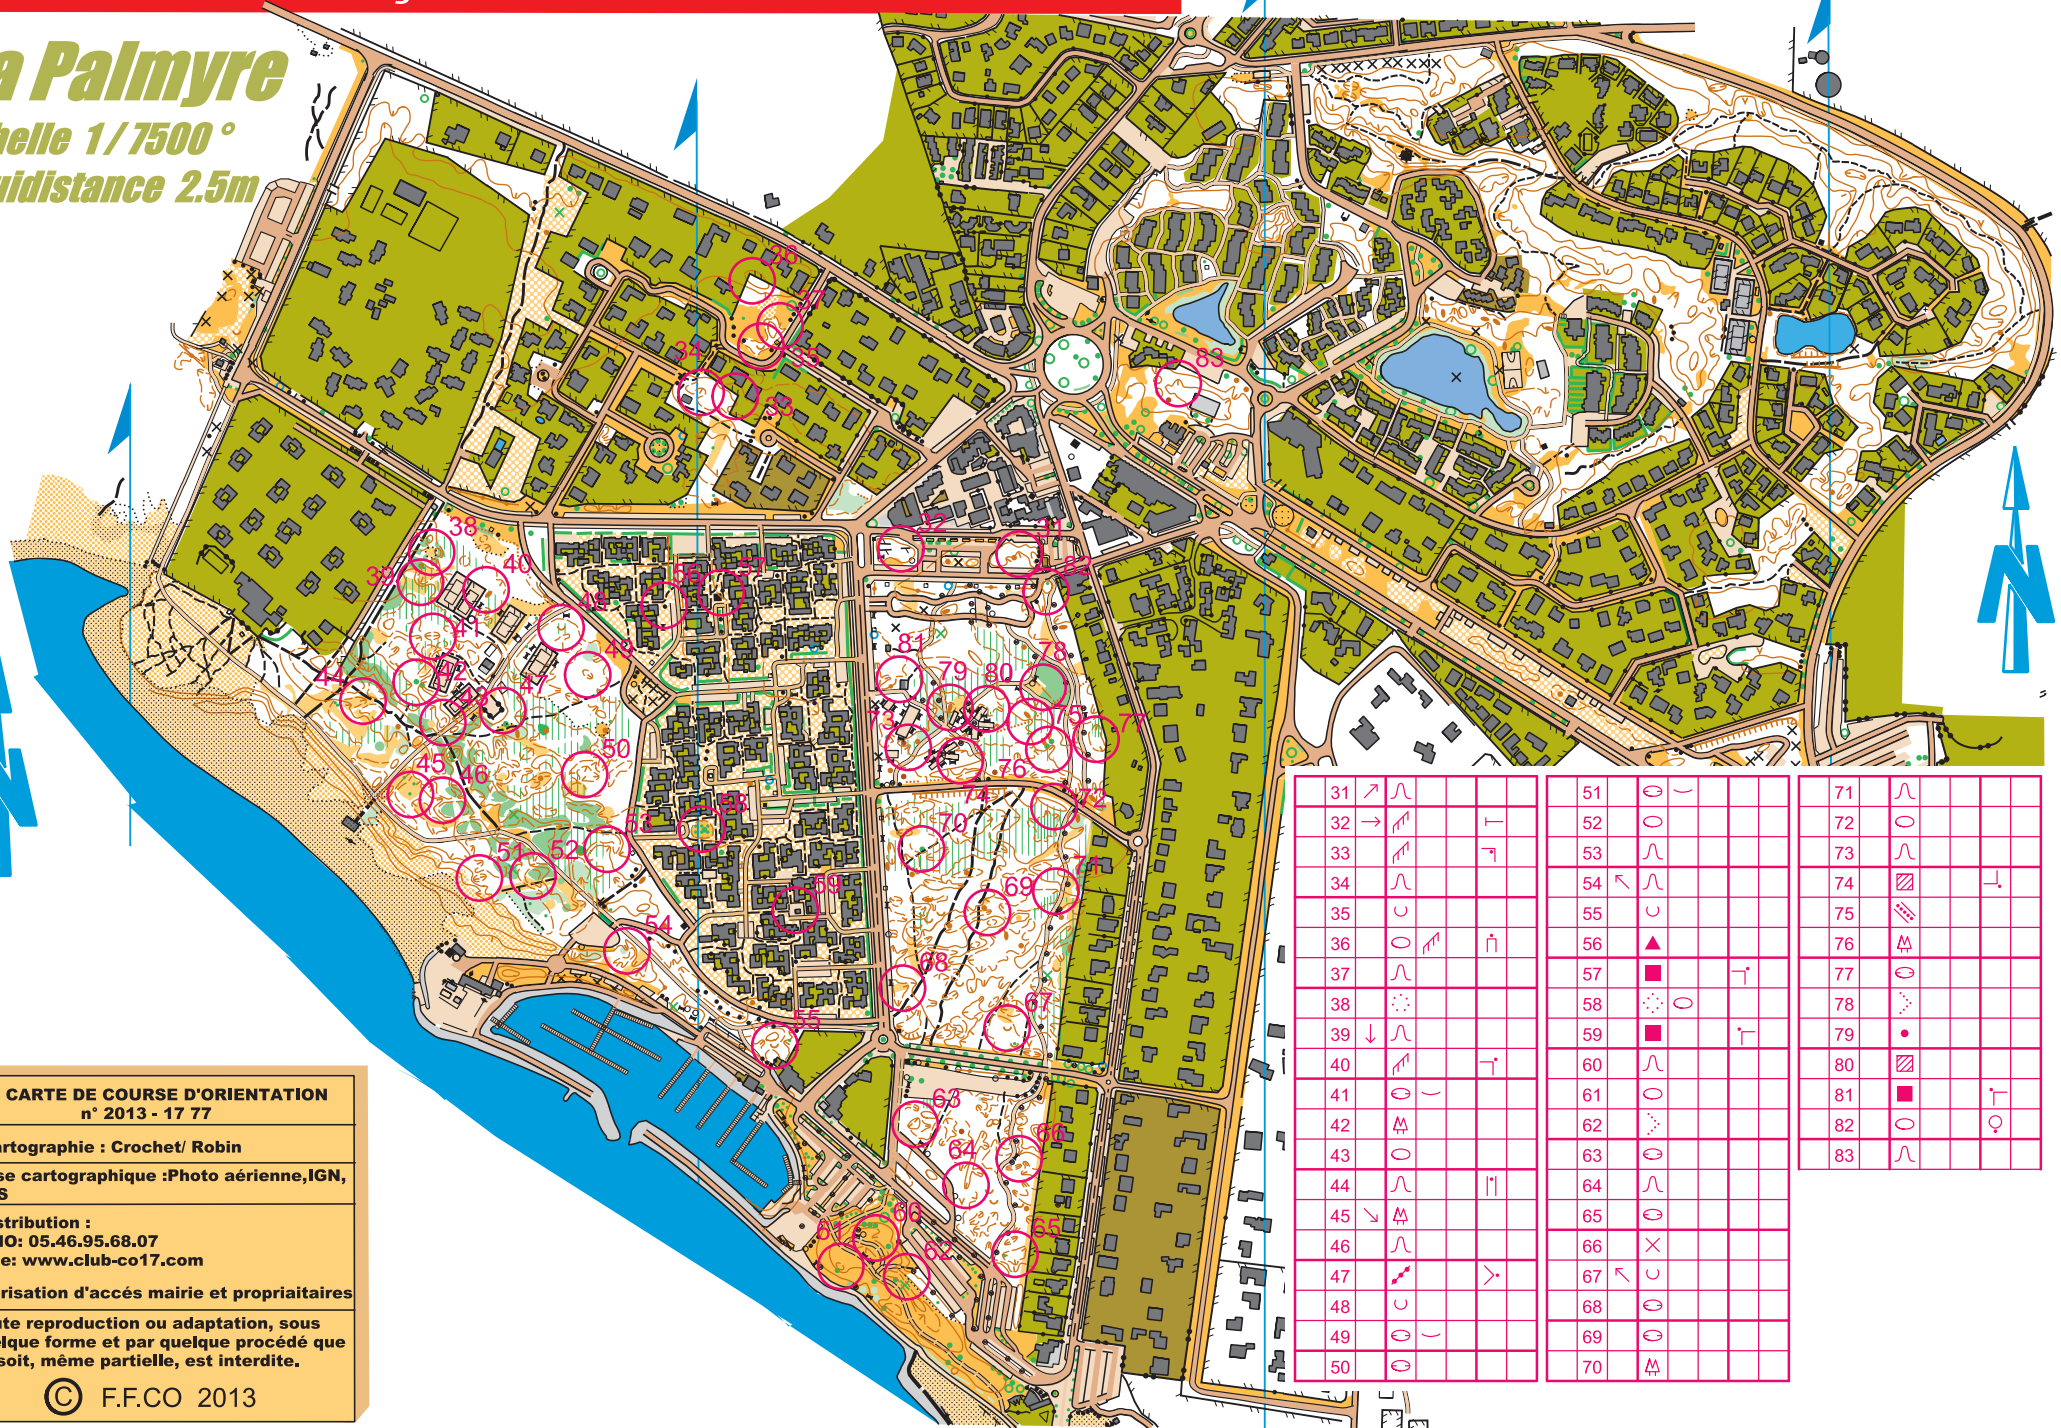

La Palmyre

Echelle 1/7500°
Equidistance 2.5m

CARTE DE COURSE D'ORIENTATION
n° 2013 - 17 77

Cartographie : Crochet/ Robin

Base cartographique : Photo aérienne, IGN,
GPS

Distribution :
CMO: 05.46.95.68.07
Site: www.club-co17.com