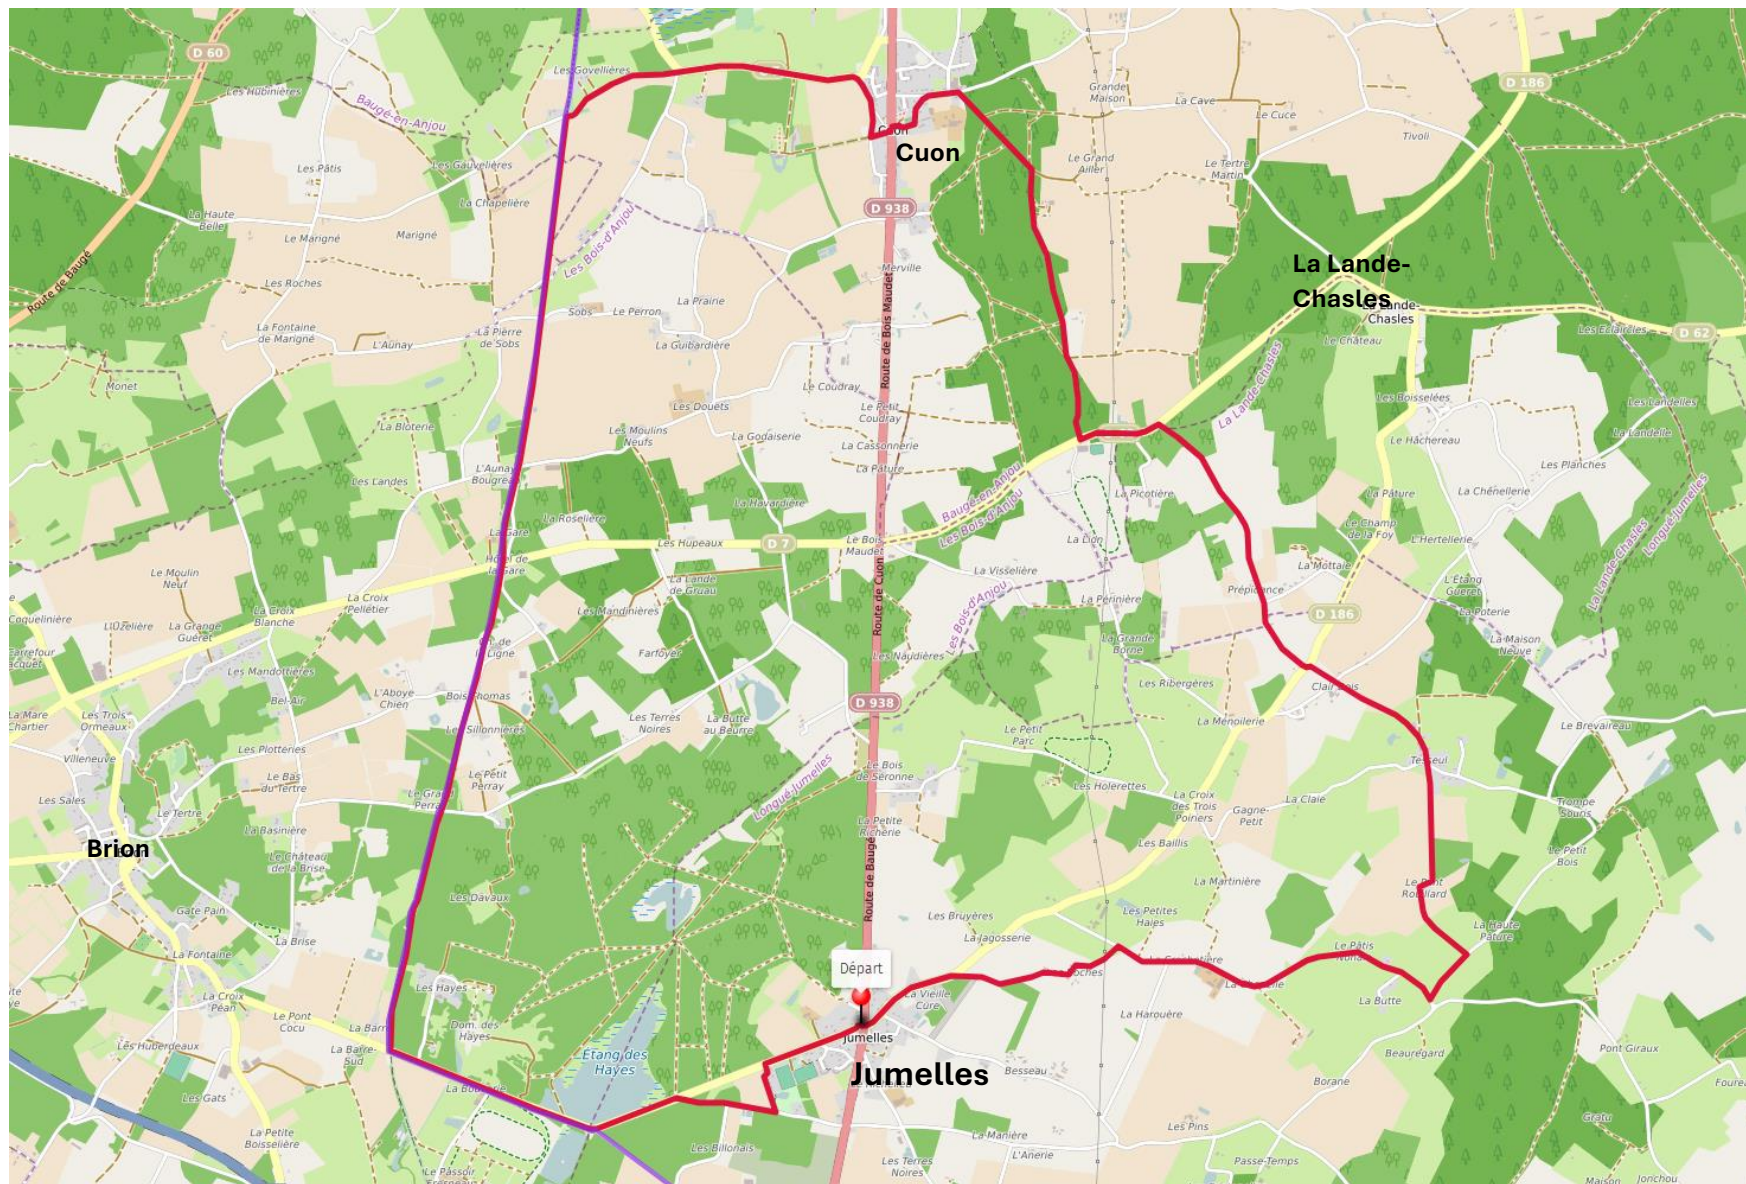

# Boucle vélo N°13 - 20,9 km

## Boucle N° 13 – Pastille Verte

 Boucle vélo N°13

 La Vélobuissonnière