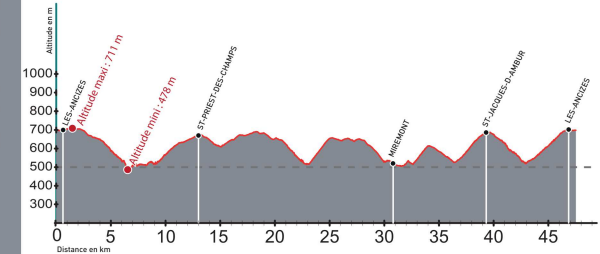

## Autour du plan d'eau des Fades-Besserve

boucle n°  
**1**

**Circuit**

**Sens du circuit**

**Église ouverte à la visite**  
(source : www.clermont-catholique.fr)

Caractéristiques du circuit

Distance

Durée estimée

Balises

Difficulté

Dénivelé

**RECOMMANDATIONS :**

**SOYEZ VIGILANTS :**  
Route fréquentée par des automobilistes. Le port du casque est vivement recommandé.