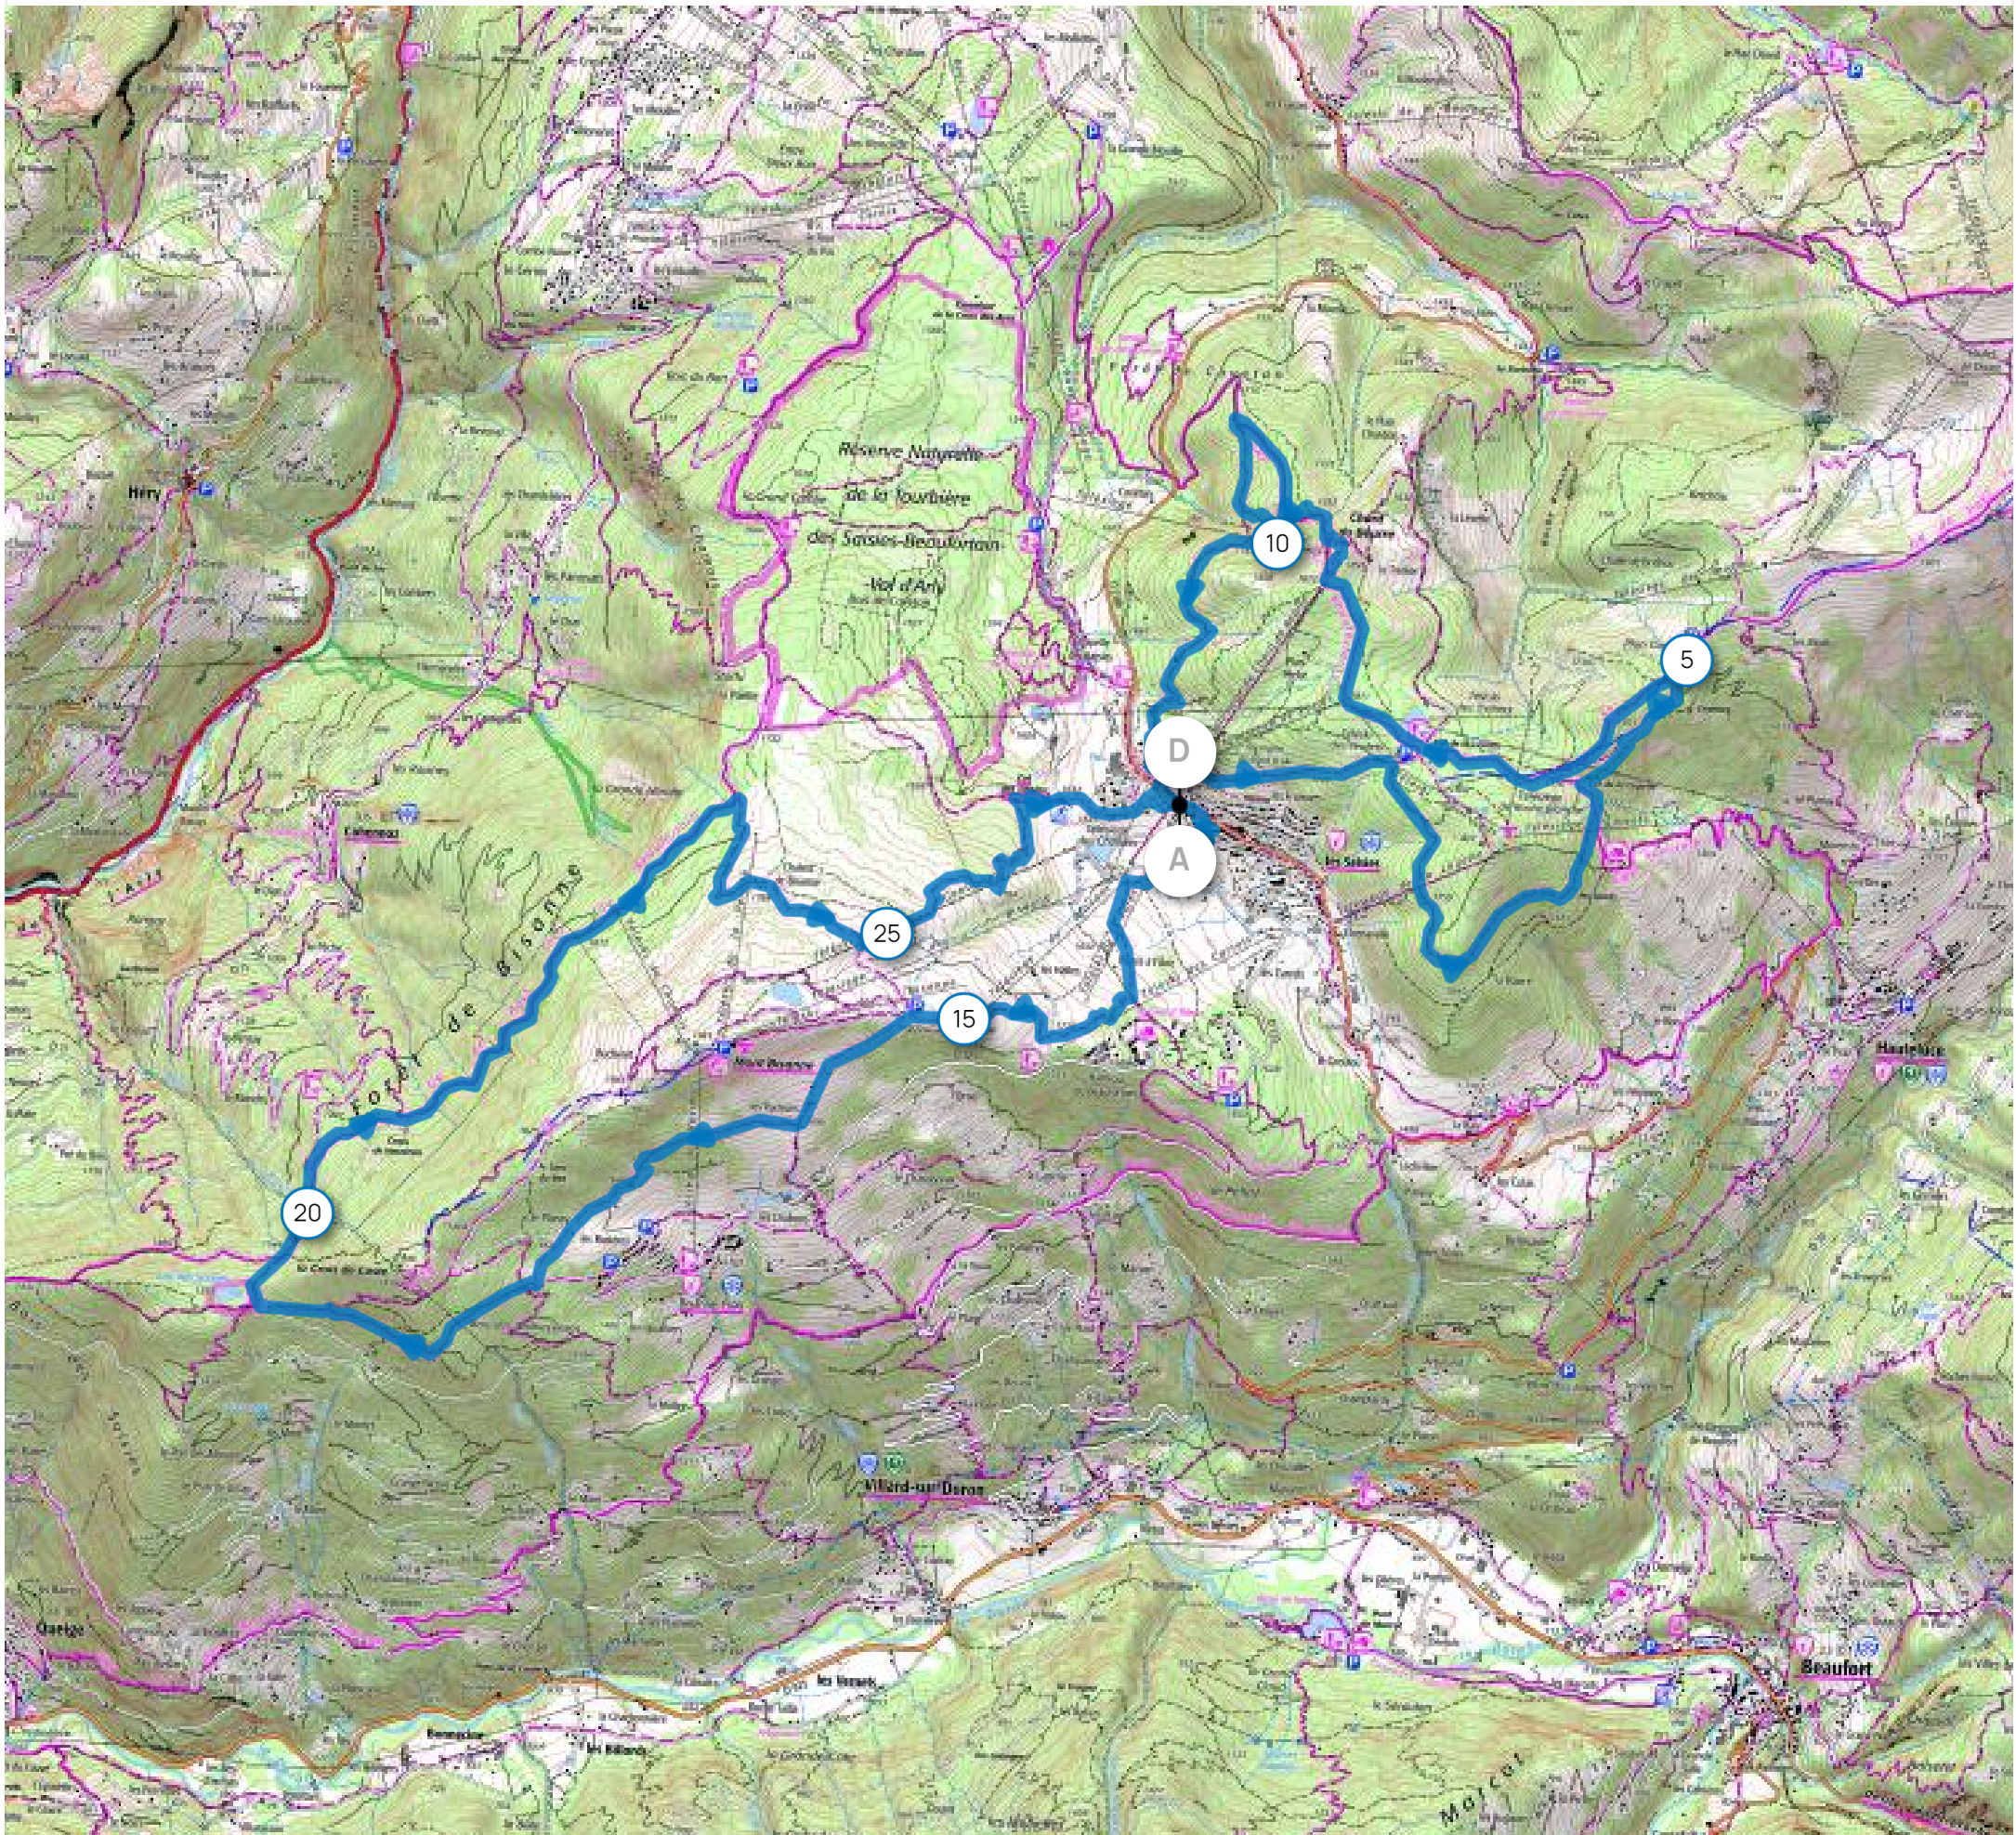

Distance  
**27.40 km**

Dénivelé +  
**954 m**

Dénivelé -  
**953 m**

Altitude min.  
**1 493 m**

Altitude max.  
**1 874 m**

2400 m  
2280 m  
2160 m  
2040 m  
1920 m  
1800 m  
1680 m  
1560 m  
1440 m  
1320 m

**i** ↓ ×