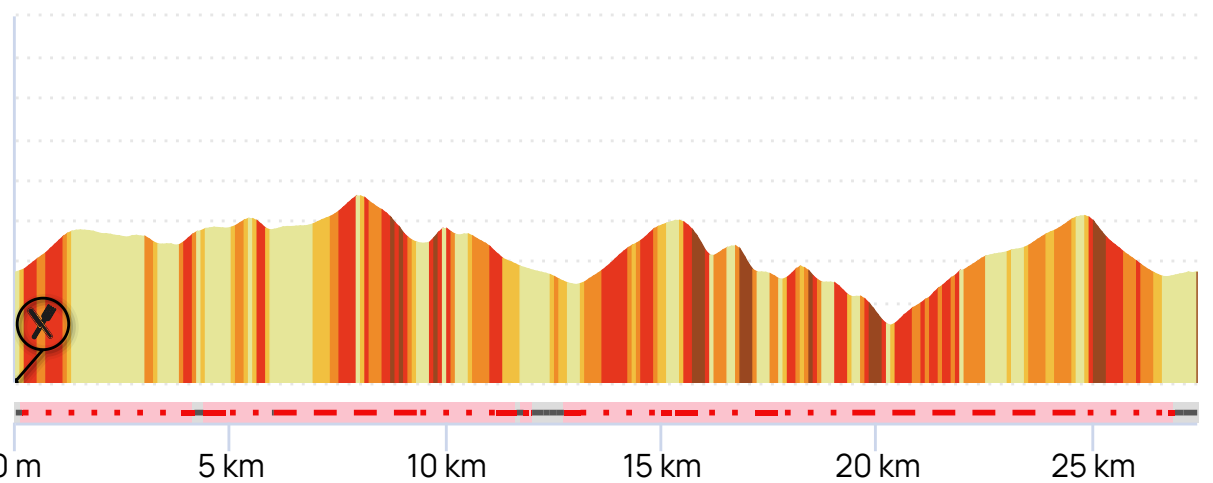

Distance  
**27.40 km**

Dénivelé +  
**954 m**

Dénivelé -  
**953 m**

Altitude min.  
**1 493 m**

Altitude max.  
**1 874 m**

2400 m  
2280 m  
2160 m  
2040 m  
1920 m  
1800 m  
1680 m  
1560 m  
1440 m  
1320 m

**i** ↓ ×