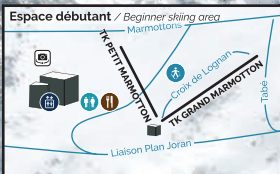

Aiguille d'Argentière
3901m

Mont Dolent
3823m

Aiguille Verte
4121m

Les Droites
4000m

Aiguille des Drus
3754m

Grandes Jorasses
4208m

Dent du Géant
4013m

Grands Montets
3275m

Bochard
2765m

Glacier des Rognon

Glacier d'Argentière

Combe de la Pendant

Glacier Mer de Glace

Montenvers

Lognan
1972m

TSO TABE

ARGENTIÈRE
1252m

- | | | |
|-----------------------------------|---------------------|------------------------------------|
| Piste facile | Caisse | Restaurant |
| Piste de difficulté moyenne | Boarder cross filmé | Toilettes |
| Piste difficile | Photopoint | Salle hors sac |
| Piste très difficile | Panoram | Refuges |
| DZ | Espace débutant | Arrêt bus |
| Poste de secours | Speed riding | Parking |
| Zone de quiétude pour les animaux | Ski de randonnée | Travaux de reconstruction en cours |