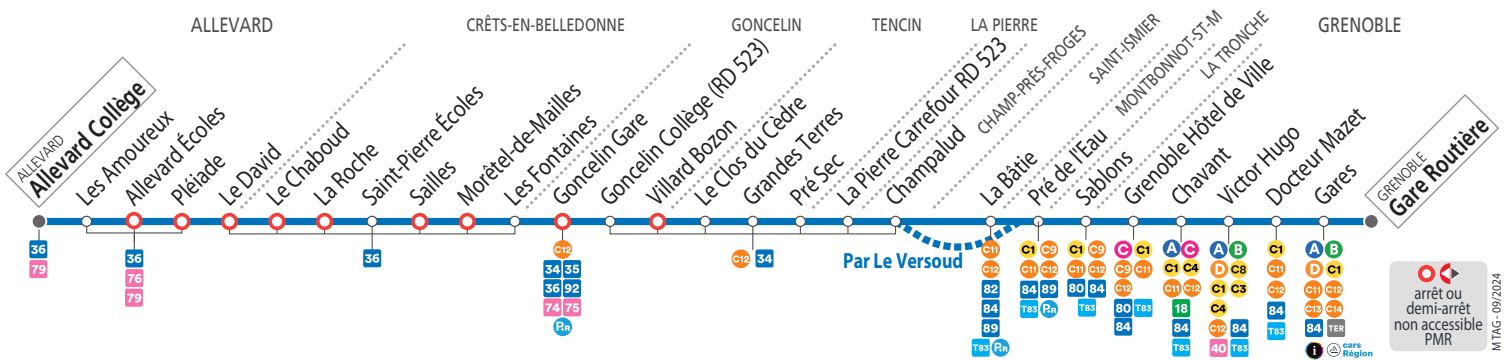

À PARTIR DU 2 SEPTEMBRE
ON VOUS EMMÈNE ENCORE
PLUS LOIN AVEC

NOUVELLE LIGNE PROXIMO

La ligne T86 rejoint M réso
et devient la ligne 86

GRENOBLE Gare Routière

ALLEVARD Collège

CALENDRIER À CONSULTER AVANT VOTRE DÉPLACEMENT Horaires et fréquences adaptés en fonction des périodes.

arrêt ou demi-arrêt non accessible PMR
M TAG - 09/2024

Relais M
Tabac Presse - 54 av. Félix Viallet - Gares
Tabac Presse - 2 rue Molière - Victor Hugo

Tabac Presse - 20 rue de Strasbourg - Chavant
Tabac Presse - 4 r.J. Chanrion - Grenoble Hôtel de Ville

SEMAINE – les horaires indiqués peuvent varier en fonction des aléas de la circulation

Allevard Collège	06 04	06 35	07 19	09 14	12 44	12 54	16 54	16 59	18 04
Allevard Écoles						12 57	16 57		
Pléiade	06 09	06 39	07 21	09 18	12 49	12 59	16 59	17 01	18 06
Saint-Pierre Écoles	06 14	06 46	07 30	09 23	12 54	13 07	17 06	17 07	18 13
Morêtél-de-Mailles	06 19	06 53	07 35	09 28	12 59	13 12	17 11	17 13	18 18
Goncelin Gare	06 26	07 05	07 44	09 37	13 07	13 21	17 19	17 22	18 25
Grandes Terres	06 33			09 44	13 14	13 27	17 26	17 29	18 32
La Pierre Carrefour RD 523	06 37			09 46	13 18	13 30	17 29	17 31	18 35
Champalud	06 39			09 48	13 20	13 32	17 31	17 33	18 37
La Versoud La Place						13 55	17 53		
La Bâtie	06 57	07 21	08 05	10 08	13 41			17 38	18 43
Pré de l'Eau	07 02	07 26	08 10	10 13	13 46	14 05	18 05	17 43	18 48
Chavant	07 12	07 41	08 24	10 24	13 58	14 18	18 19	17 57	19 00
Victor Hugo	07 16	07 45	08 28	10 28	14 01	14 21	18 24	18 00	19 03
Gare Routière	07 20	07 49	08 35	10 32	14 06	14 27	18 30	18 06	19 09