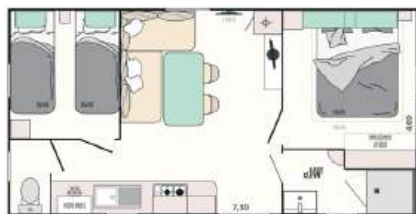

1 chambre 2 lits de 80 x 190

1 chambre 2 lits de 80 x 190 superposés

Cuisine avec plaque 4 feux gaz, espace repas, salon avec banquette convertible, salle d'eau avec cabine de douche et WC séparés. Fournitures diverses.

Mobile homes 2 CHAMBRES 4/5 PERSONNES

MOBILE HOME Océan • 27/29m² • 2014-2022

1 chambre avec lit 140 x 190
1 chambre avec 2 lits 80 x 190
3^{ème} chambre possible

MOBILE HOME Vague • 29m² • 2024

1 chambre avec lit 140 x 190
1 chambre avec 2 lits 80 x 190

MOBILE HOME Écume • 27m² • 2013-2023

1 chambre avec lit 140 x 190
1 chambre avec 2 lits 80 x 190

MOBILE HOME Horizon • 22m² • 2015

1 chambre avec lit 140 x 190
1 chambre avec 2 lits 70 x 190

Cuisine avec plaque 4 feux gaz, espace repas, salon avec banquette convertible, salle d'eau avec cabine de douche et WC séparés. Fournitures diverses.

MOBILE HOME SALICORNE • PMR • 32m² • 2019-2024

1 chambre avec lit 140 x 190
1 chambre avec 2 lits 80 x 190

Cuisine avec plaque 4 feux gaz, espace repas, salon avec banquette convertible, salle d'eau avec cabine de douche et WC. Fournitures diverses.