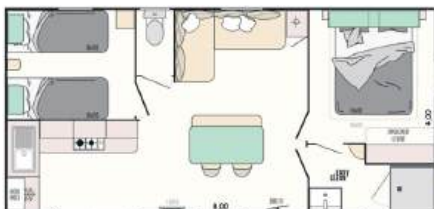

MOBILE HOME ÉNET • 33m² • 2022

1 chambre 1 lit de 140 x 190

1 chambre 2 lits de 80 x 190

1 chambre 2 lits de 80 x 190 superposés

4^{ème} chambre possible

MOBILE HOME AIGUILLE • 33m² • 2019-2024

1 chambre 1 lit de 140 x 190

1 chambre 2 lits de 80 x 190

1 chambre 2 lits de 80 x 190 superposés

Cuisine avec plaque 4 feux gaz, espace repas, salon avec banquette convertible, salle d'eau avec cabine de douche et WC séparés. Fournitures diverses.

Mobile homes 2 CHAMBRES 4/5 PERSONNES

MOBILE HOME Océan • 27/29m² • 2014-2022

1 chambre avec lit 140 x 190
1 chambre avec 2 lits 80 x 190
3^{ème} chambre possible

MOBILE HOME Vague • 29m² • 2024

1 chambre avec lit 140 x 190
1 chambre avec 2 lits 80 x 190

MOBILE HOME Écume • 27m² • 2013-2023

1 chambre avec lit 140 x 190
1 chambre avec 2 lits 80 x 190

MOBILE HOME Horizon • 22m² • 2015

1 chambre avec lit 140 x 190
1 chambre avec 2 lits 70 x 190

Cuisine avec plaque 4 feux gaz, espace repas, salon avec banquette convertible, salle d'eau avec cabine de douche et WC séparés. Fournitures diverses.