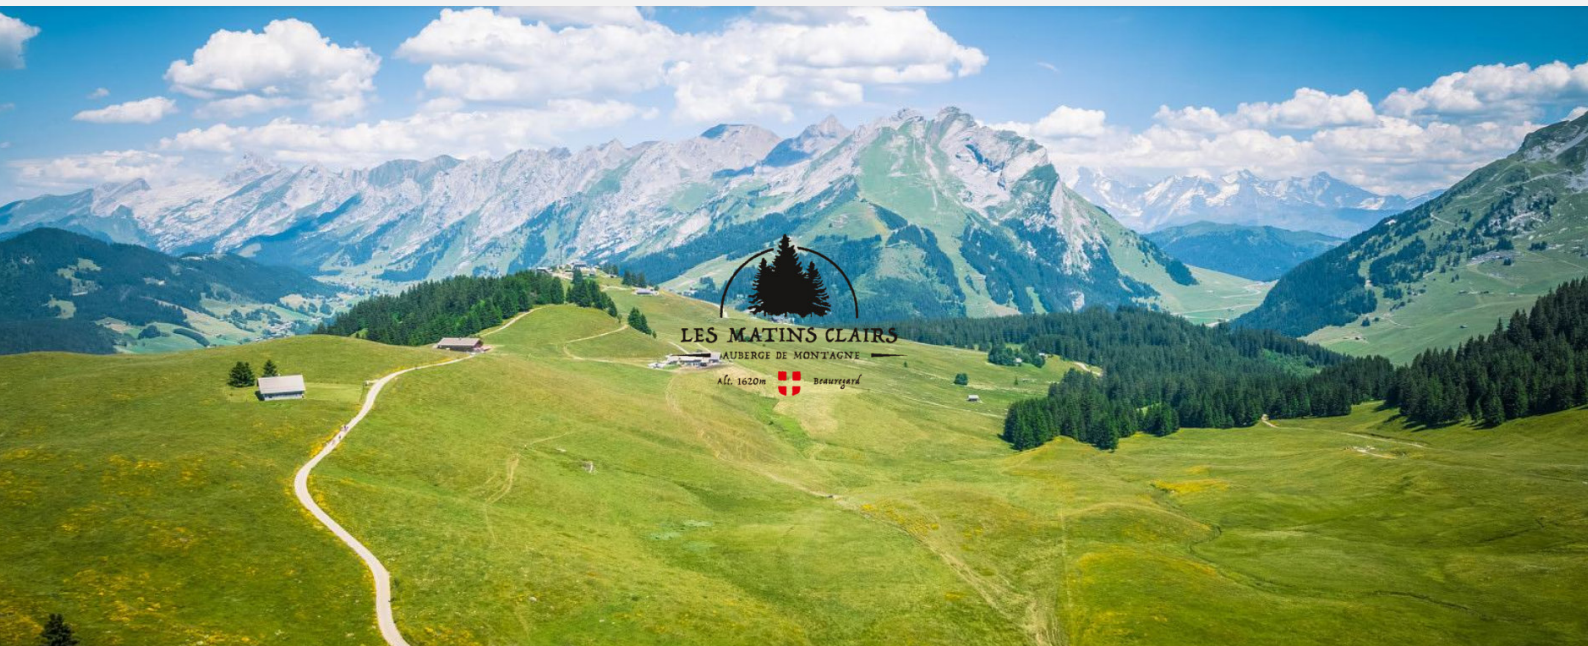

**LES MATINS CLAIRS**  
**AUBERGE DE MONTAGNE**  
PLATEAU DE BEAUREGARD – HAUTE-SAVOIE

## **PROJECTION À LA BELLE ÉTOILE** **«DE VALLÉES EN SOMMET»**