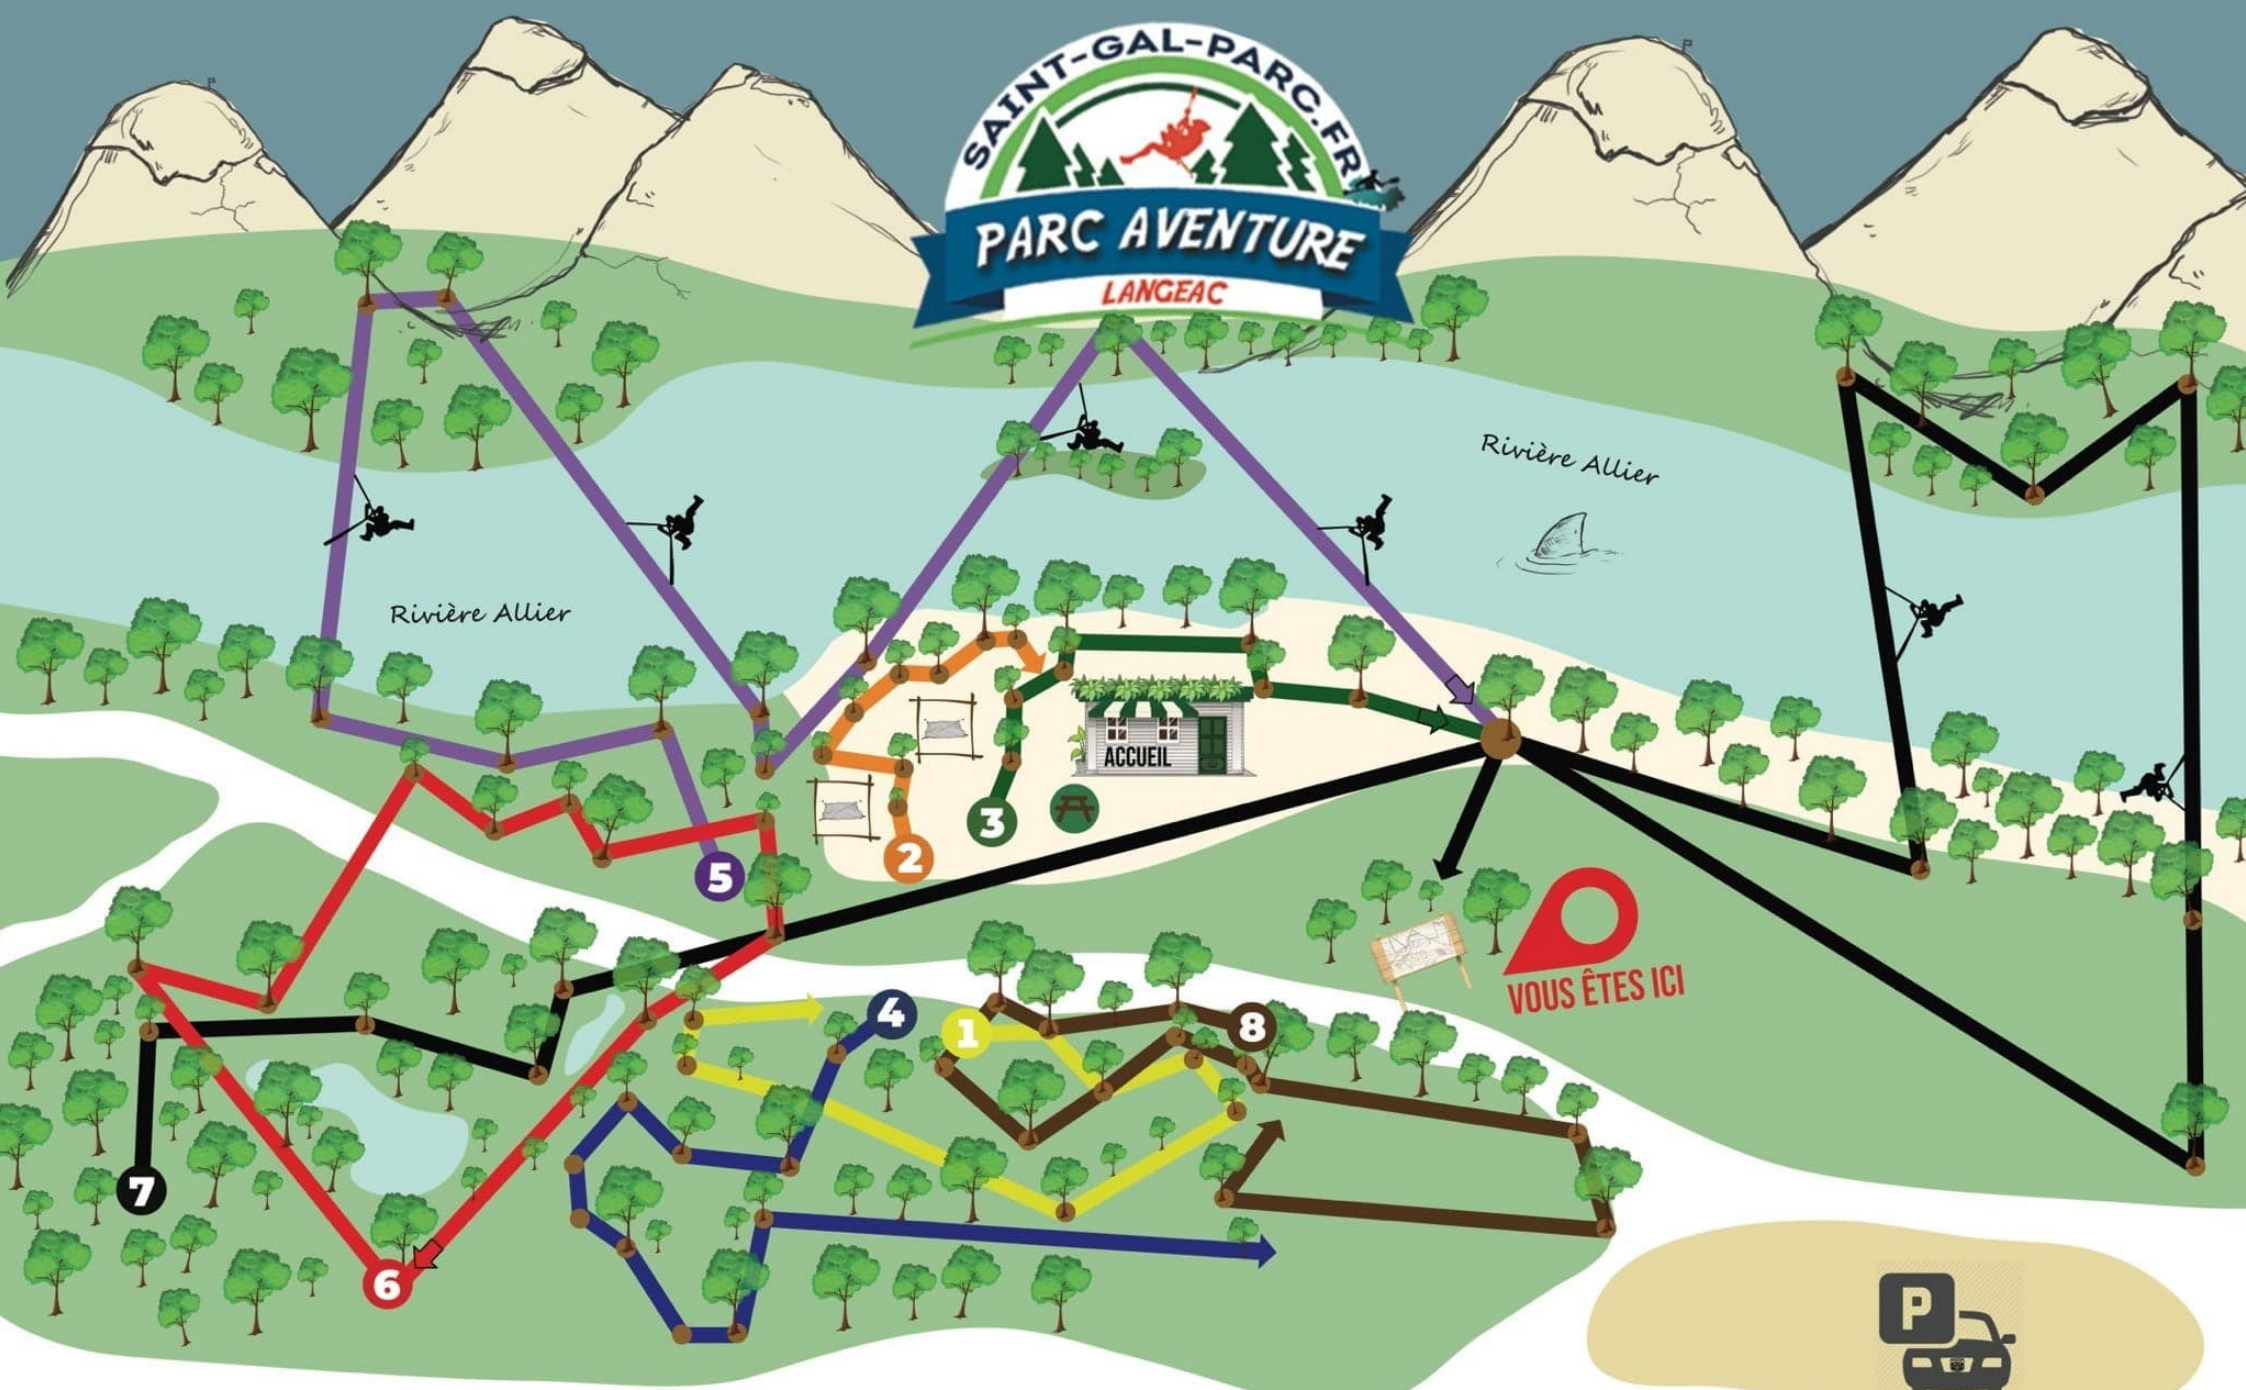

SAINT-GAL-PARC.FR
PARC AVENTURE
 LANGEAC

- DÈS 3 ANS

Niveau **1**
- DÈS 3 ANS

Niveau **2**
- DÈS 1M10

Niveau **3**
- DÈS 1M30

Niveau **4**
- DÈS 1M30

Niveau **5**
- DÈS 1M50

Niveau **6**
- DÈS 1M50

Niveau **7**
- DÈS 1M70

EXTREME

Niveau **8**
- DÈS 3 ANS

ACCUEIL