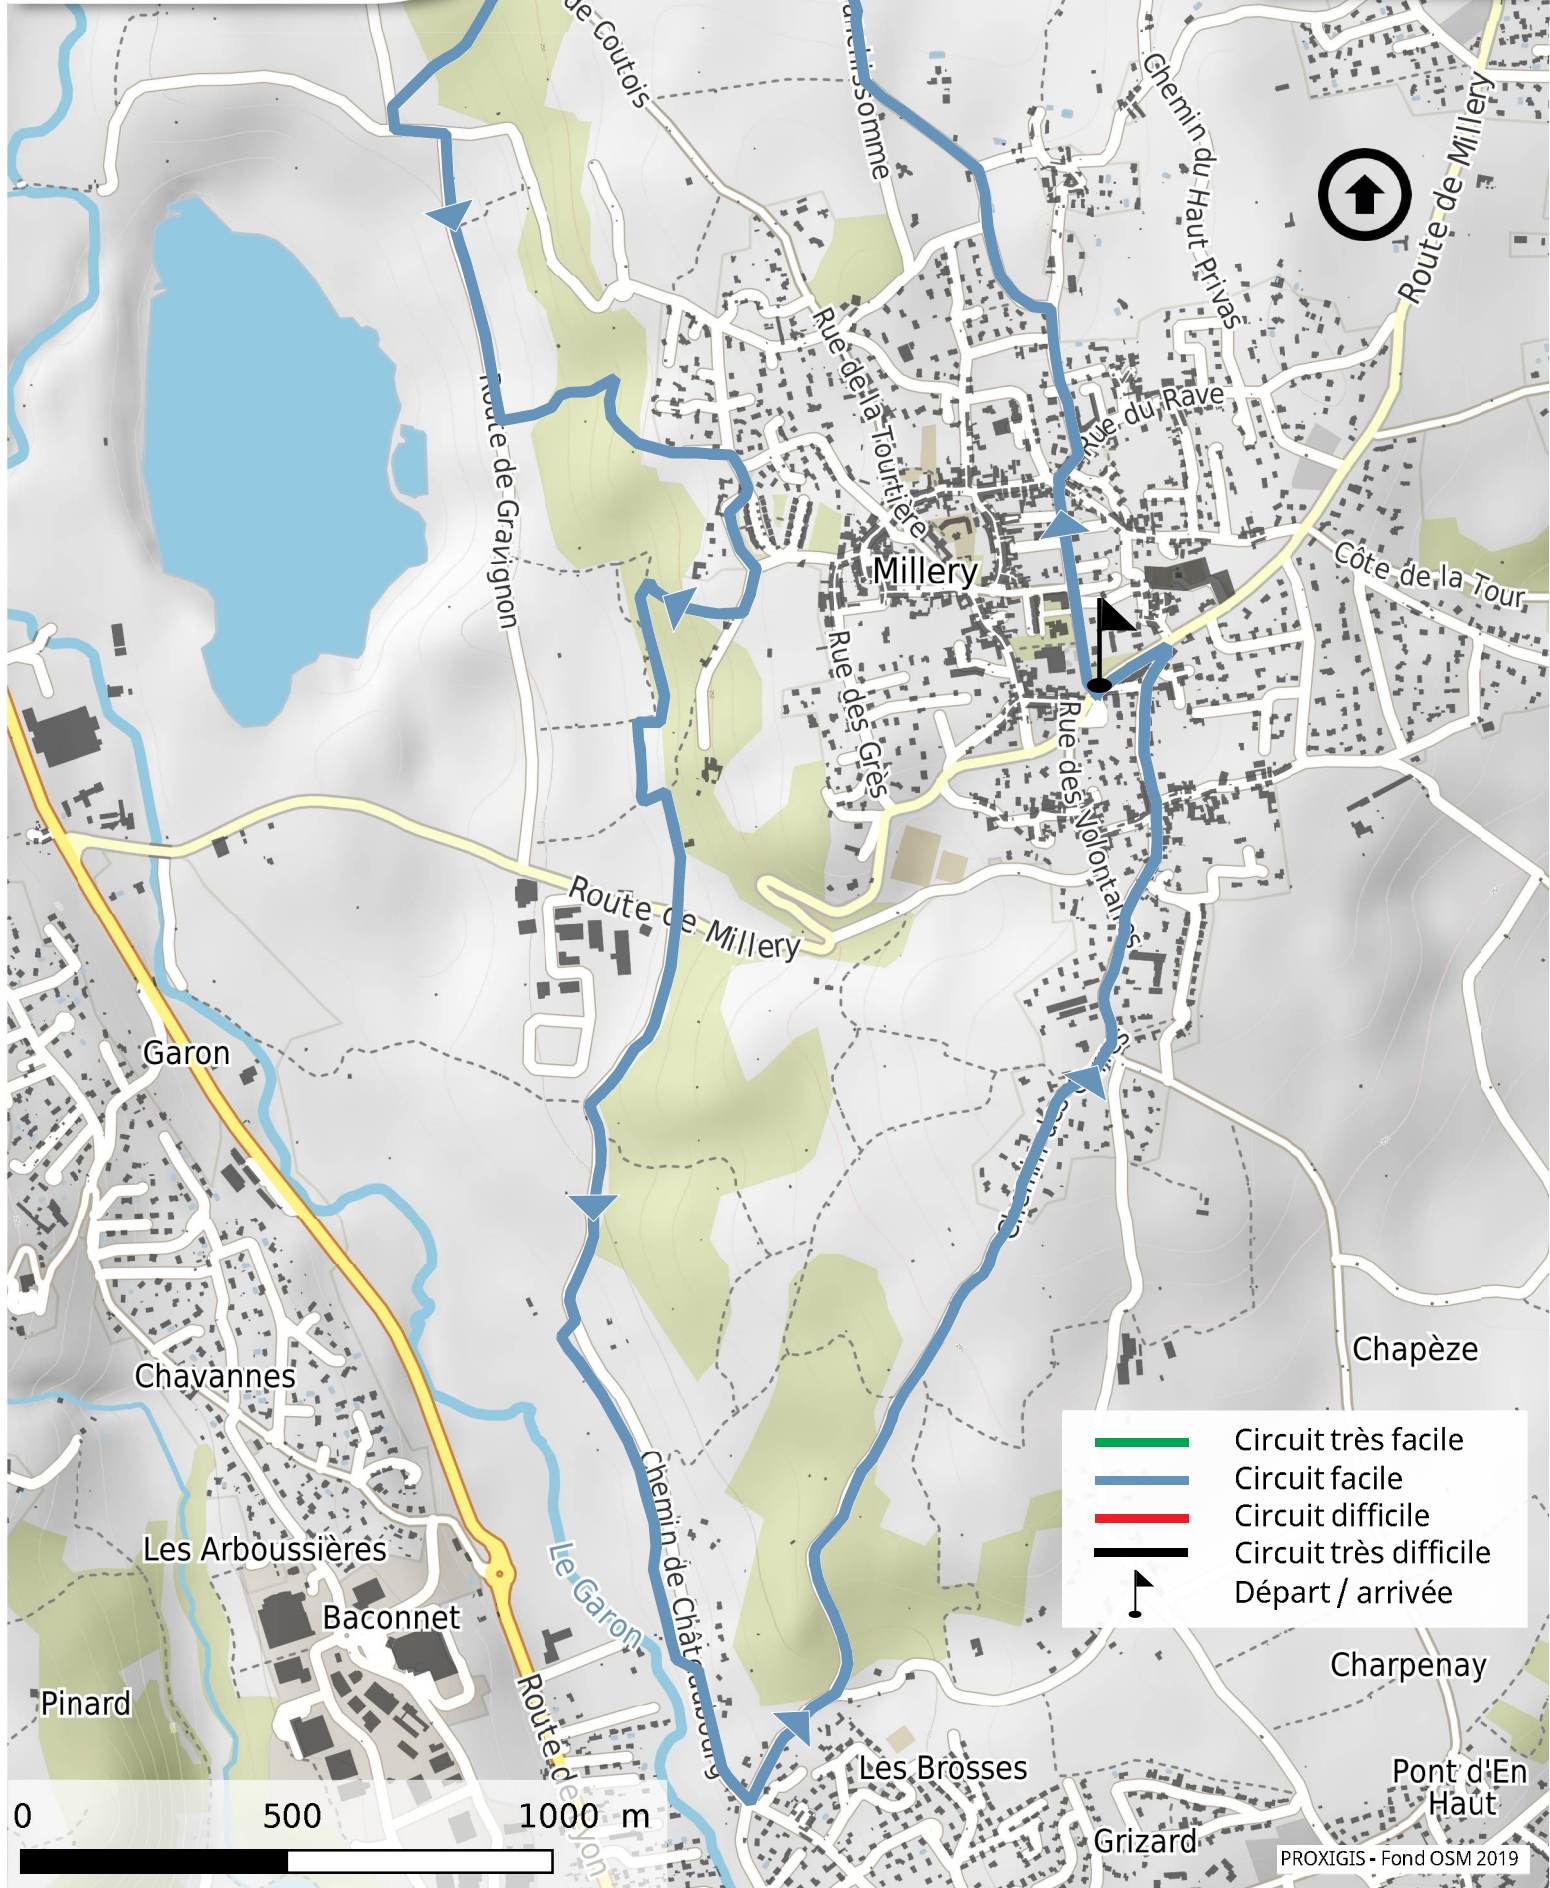

LE GARON EN VTT CIRCUIT N° 221 "NINON VALLIN"

Départ Avenue du Sentier – Millery
9,9 km - 207 m D+

-  Circuit très facile
-  Circuit facile
-  Circuit difficile
-  Circuit très difficile
-  Départ / arrivée

0 500 1000 m