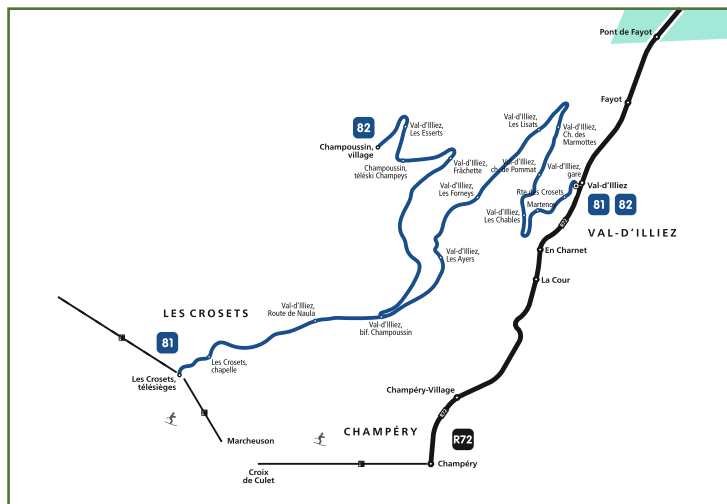

2	2	1	1	1						
	81103	82103	81107	82107	81111	82111	81113	82113	81117	81123	82123	81627
Val-d'illiez, gare	7:05	9:35	9:35	11:35	11:35	11:45	11:45	13:35	16:35	16:35	16:35	18:35
Val-d'illiez, rte des Crosets	7:06	9:36	9:36	11:36	11:36	11:46	11:46	13:36	16:36	16:36	16:36	18:36
Val-d'illiez, Martenoy	7:07	9:37	9:37	11:37	11:37	11:47	11:47	13:37	16:37	16:37	16:37	18:37
Val-d'illiez, les Chables	7:08	9:38	9:38	11:38	11:38	11:48	11:48	13:38	16:38	16:38	16:38	18:38
Val-d'illiez, ch. de Pommat	7:09	9:39	9:39	11:39	11:39	11:49	11:49	13:39	16:39	16:39	16:39	18:39
Val-d'illiez, ch. des Marmottes	7:10	9:40	9:40	11:40	11:40	11:50	11:50	13:40	16:40	16:40	16:40	18:40
Val-d'illiez, les Lisats	7:11	9:41	9:41	11:41	11:41	11:51	11:51	13:41	16:41	16:41	16:41	18:41
Val-d'illiez, Les Forneys	7:13	9:43	9:43	11:43	11:43	11:53	11:53	13:43	16:43	16:43	16:43	18:43
Val-d'illiez, Les Ayers	7:14	9:44	9:44	11:44	11:44	11:54	11:54	13:44	16:44	16:44	16:44	18:44
Val-d'illiez, bif. Champoussin	7:16	7:16	9:46	9:46	11:46	11:46	11:56	13:46	16:46	16:46	16:46	18:46
Val-d'illiez, Frâchette		7:19		9:49		11:49		11:59		16:49		18:49
Champoussin, télésiéski Champeys		7:21		9:51		11:51		12:01		16:51		18:51
Champoussin, Les Esserts		7:22		9:52		11:52		12:02		16:52		18:52
Champoussin, village		7:24		9:54		11:54		12:04		16:54		18:54
Champoussin, village												18:55
Champoussin, Les Esserts												18:56
Champoussin, télésiéski Champeys												18:58
Val-d'illiez, Frâchette												19:00
Val-d'illiez, bif. Champoussin	7:16		9:46		11:46		11:56	13:46	16:46			19:03
Val-d'illiez, route de Naula	7:17		9:47		11:47		11:57	13:47	16:47			19:04
Les Crosets, Chapelle	7:22		9:52		11:52		12:02	13:52	16:52			19:07
Les Crosets, télésièges	7:32		10:02		12:02		12:12	14:02	17:02			19:08

Notes

- **1** du lundi au vendredi en période scolaire valaisanne.
- **2** les samedis et dimanches en période scolaire valaisanne; tous les jours pendant les vacances scolaires valaisannes.

Période scolaire valaisanne

du lundi au vendredi du 6 janvier au 28 février 2025 et du 10 mars au 12 avril 2025.

Vacances scolaires valaisannes

du 21 décembre 2024 au 5 janvier 2025, du 1 au 9 mars 2025.

Toutes les informations, correspondances et observations de l'horaire sont non garanties. Veuillez vous informer des changements possibles avant le départ au 024 468 03 30 pendant les horaires de bureau ou sur www.tpc.ch/info-traffic en temps réel.

Renseignements:
tél. 024 468 03 30
www.tpc.ch
info@tpc.ch