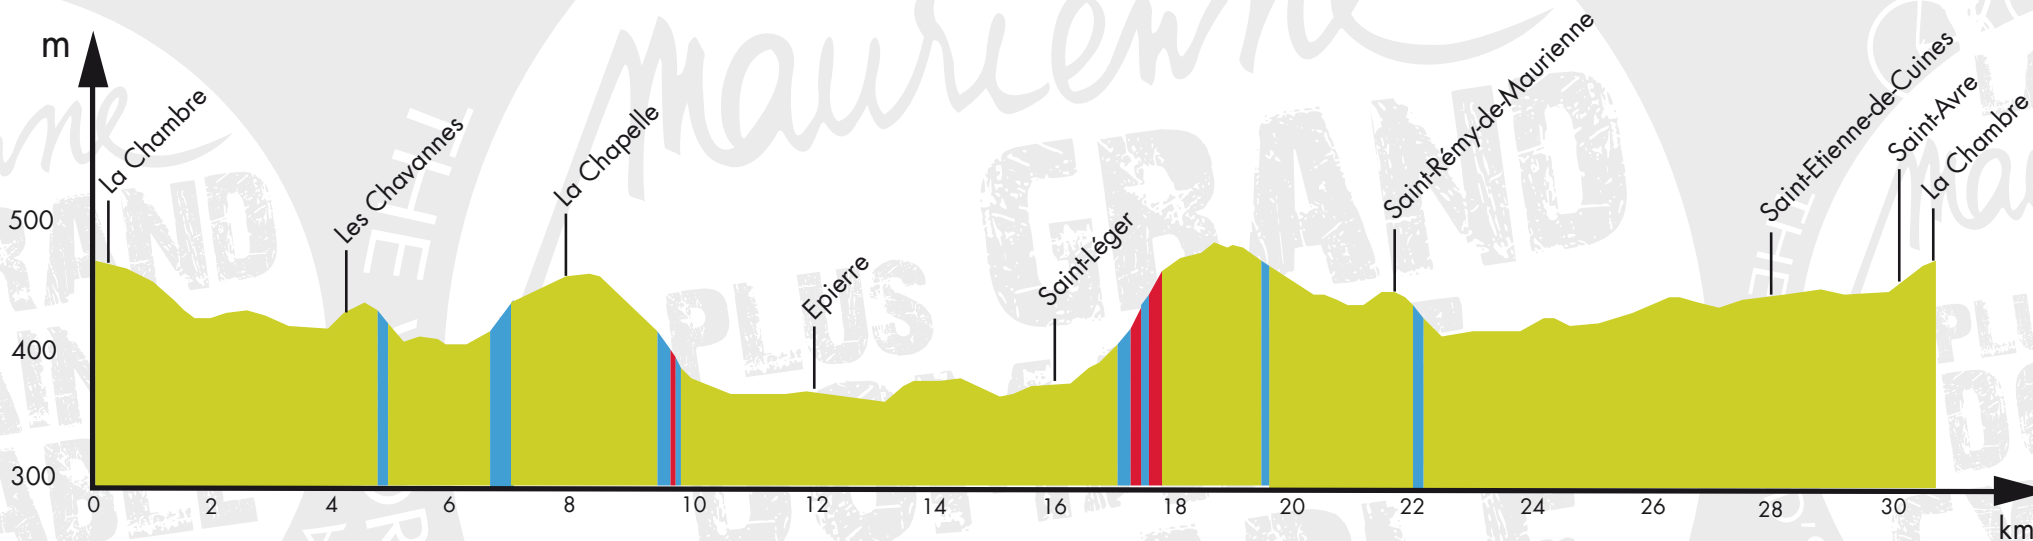

LA PETITE MAURIENNAISE

THE LITTLE MAURIENNAISE

Niveau / Level : 1 2 3 4

Départ / Start point : La Chambre (470 m)

Arrivée / Finish point : La Chambre (470 m)

Distance : 30,8 km

Dénivelé + / Height gain : 315 m

Dénivelé - / Height loss : 315 m

Fréquentation / Traffic levels : Faible / Light

f t @cyclomaurienne

Instagram #VeloMaurienne #cyclomaurienne

YouTube Destination Maurienne

Légende du profil / Profile legend :

Niveau / Level :

1 Parcours facile, de courtes distance (< 30 km), hors des grands axes, sans côte soutenue (< 300 m de dénivelé).
Easy and short routes (< 30 km) that avoid main roads and long climbs (< 300m of height gain)

2 Parcours à profil vallonné pouvant comporter de fortes côtes (< 600 m de dénivelé positif cumulé).
Undulating routes. Any steep climbs are short (< 600 m of height gain)

3 Parcours difficile avec des côtes pouvant atteindre des pourcentages importants (< 1000 m de dénivelé).
Difficult itinerary with steep climbs (< 1000 m of height gain)