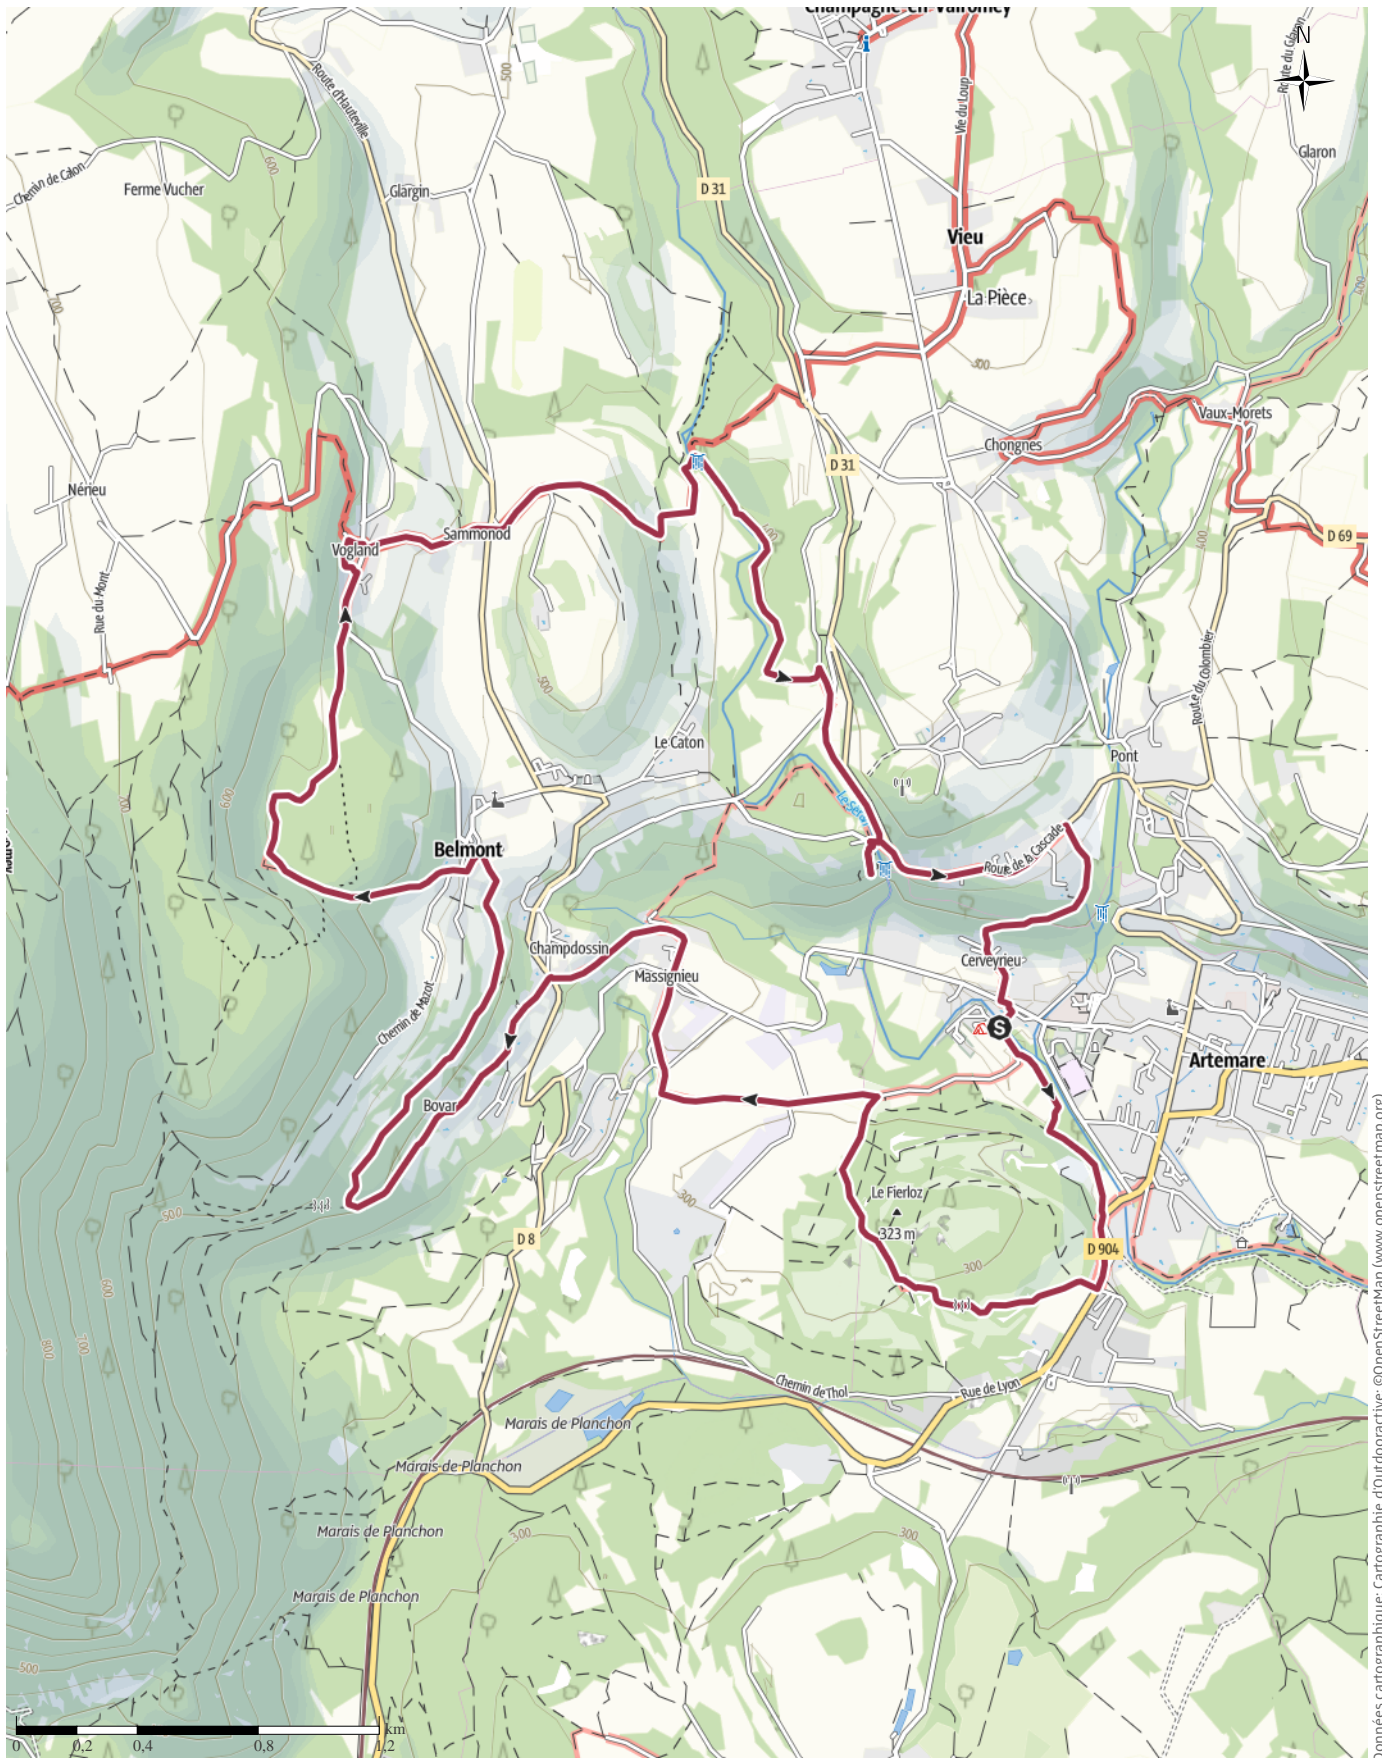

TOP Randonnée des Gorges de Thurignin

↔ 14,2 km

🕒 4:15 h.

▲ 240 m

▼ 334 m

Difficulté

Difficile

Données cartographiques: cartographie d'Outdooractive; ©OpenStreetMap (www.openstreetmap.org)