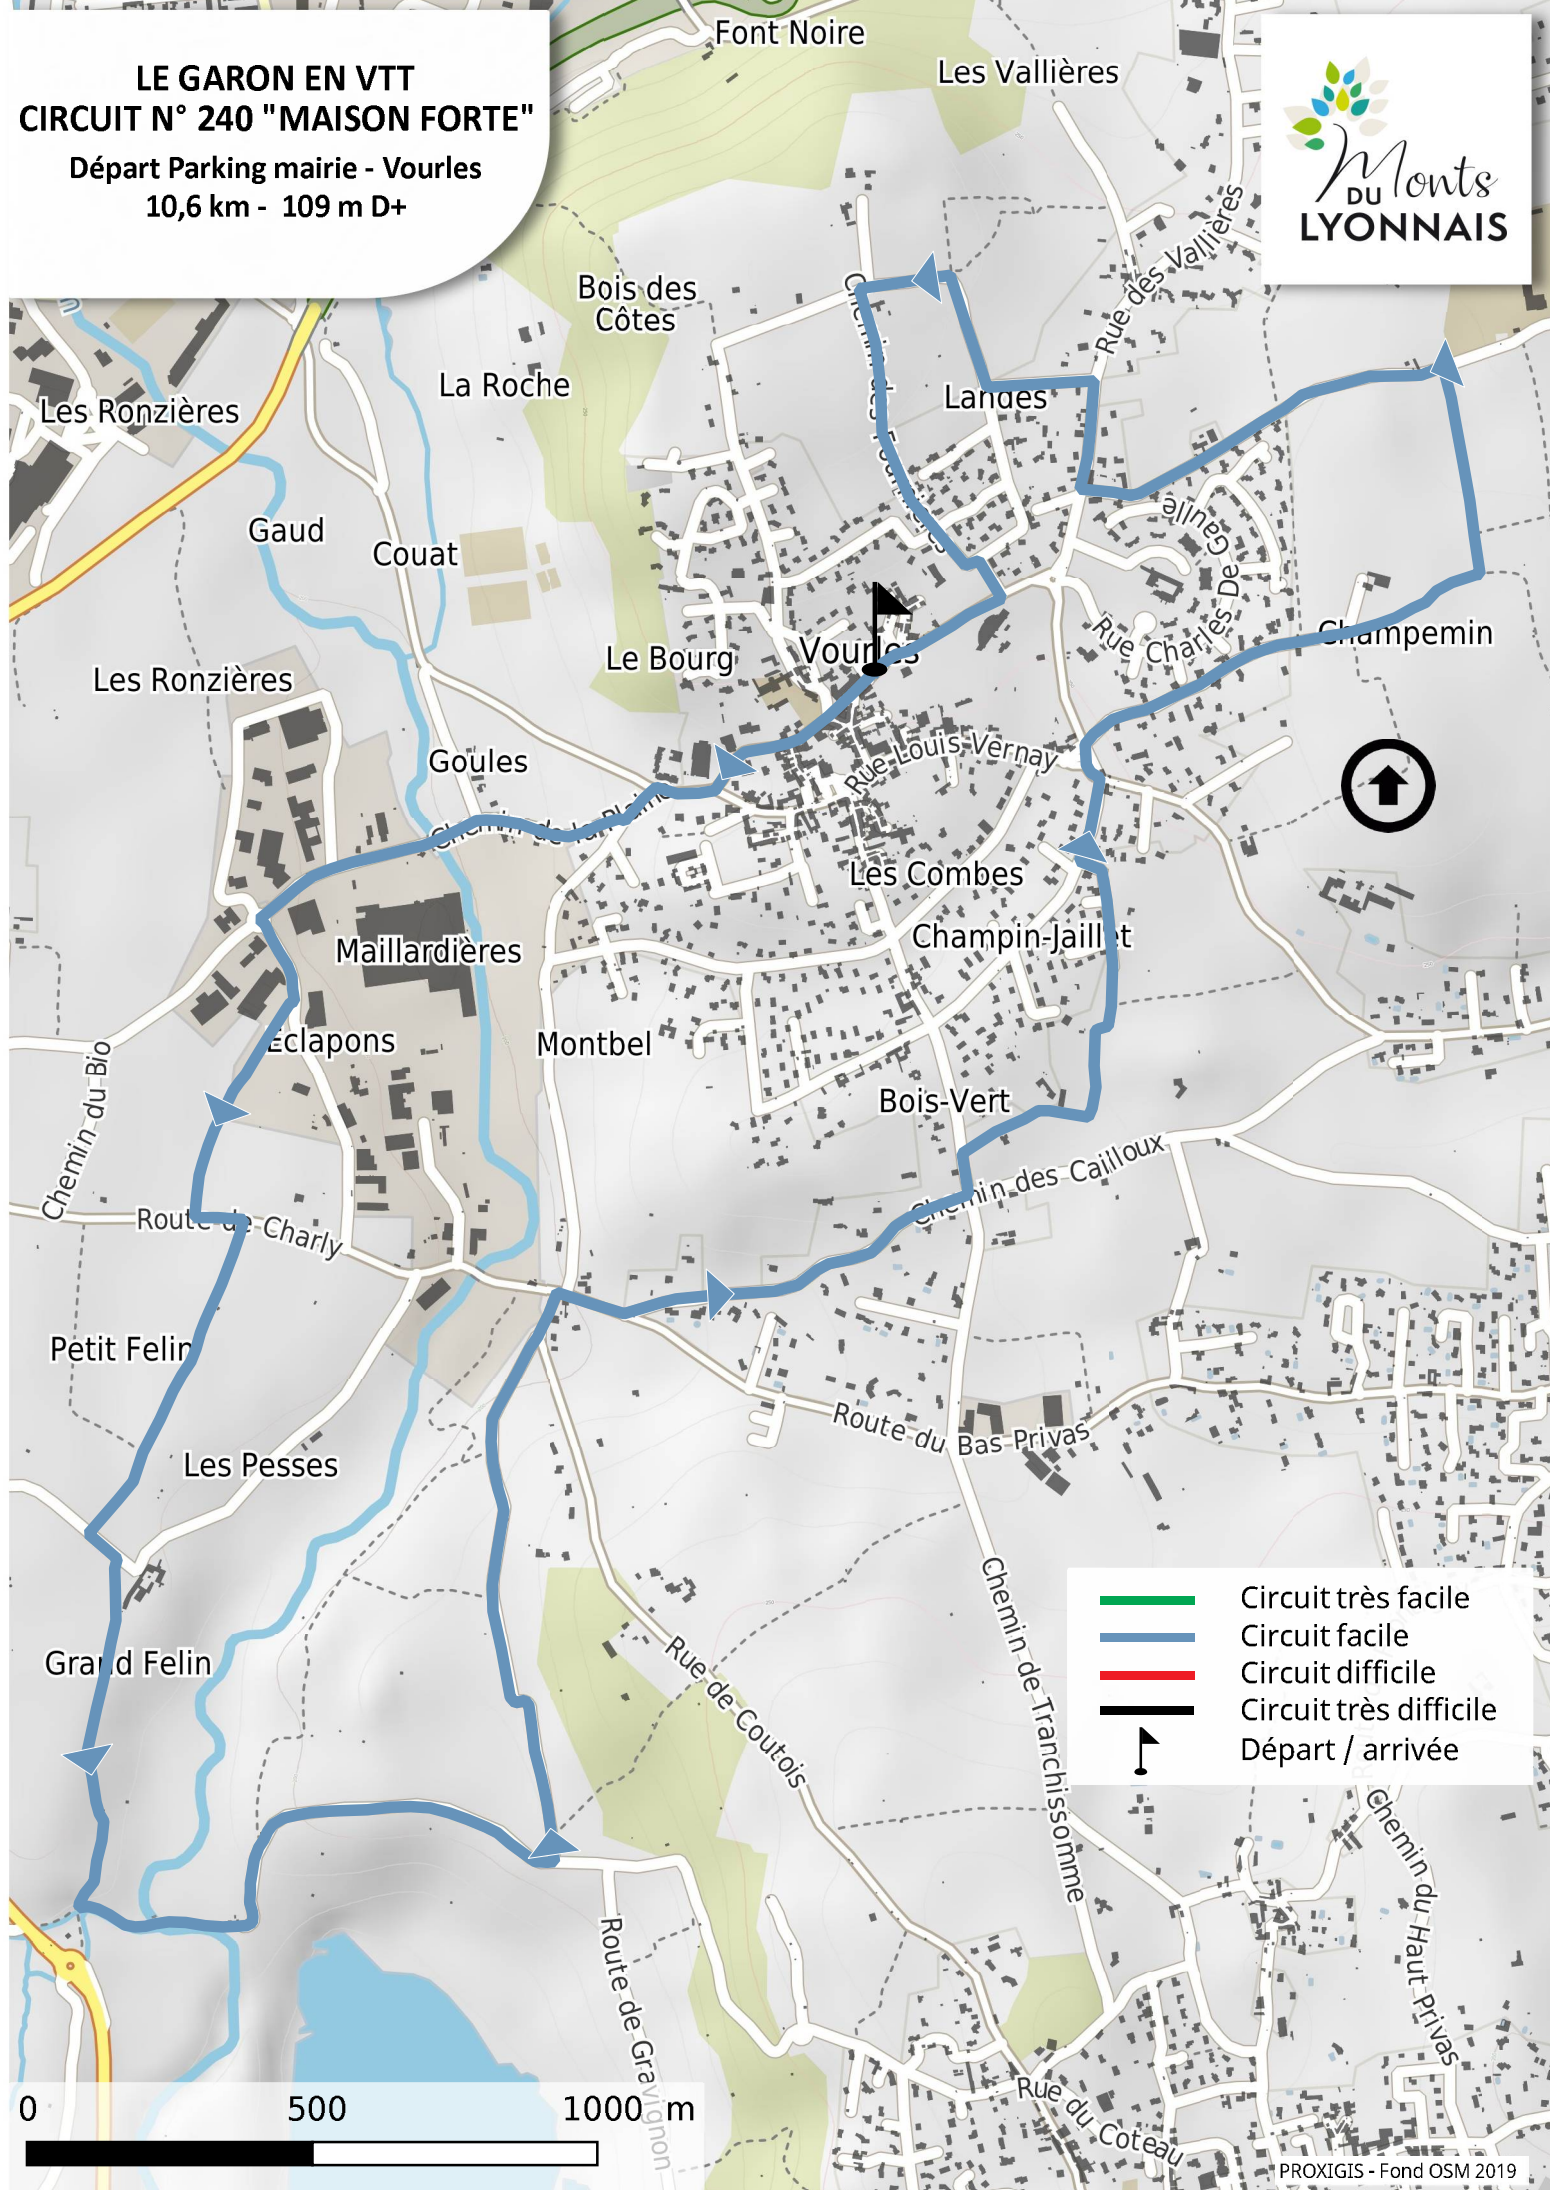

LE GARON EN VTT CIRCUIT N° 240 "MAISON FORTE"

Départ Parking mairie - Vourles
10,6 km - 109 m D+

-  Circuit très facile
-  Circuit facile
-  Circuit difficile
-  Circuit très difficile
-  Départ / arrivée