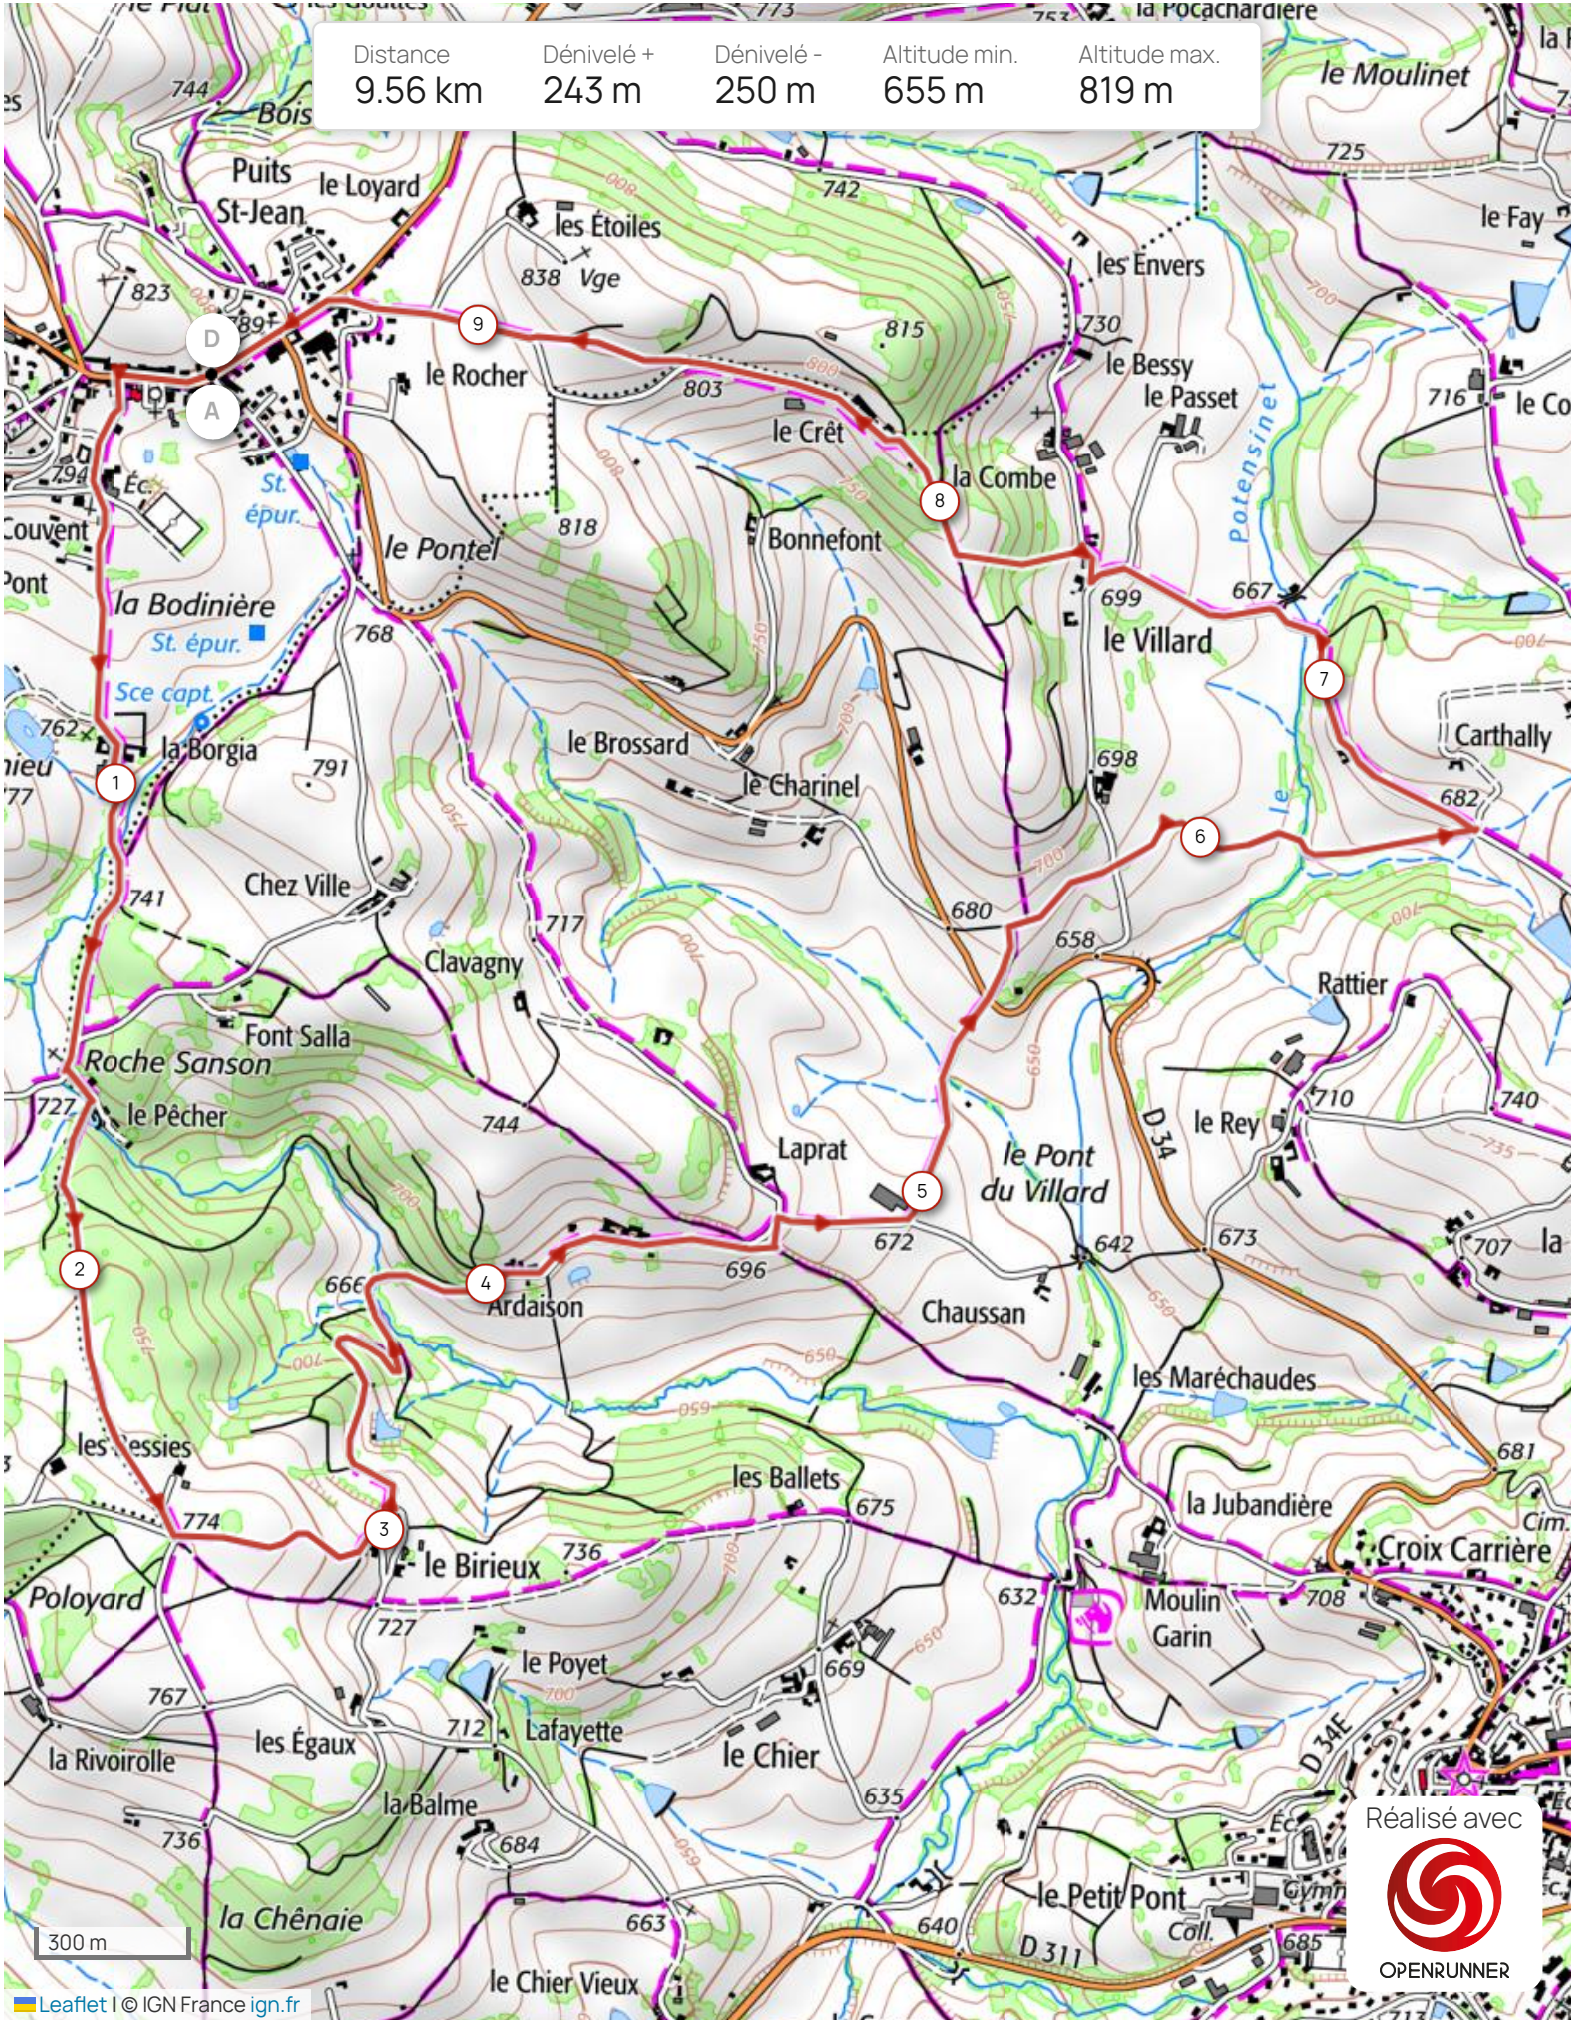

Distance	Dénivelé +	Dénivelé -	Altitude min.	Altitude max.
9.56 km	243 m	250 m	655 m	819 m

Réalisé avec

OPENRUNNER