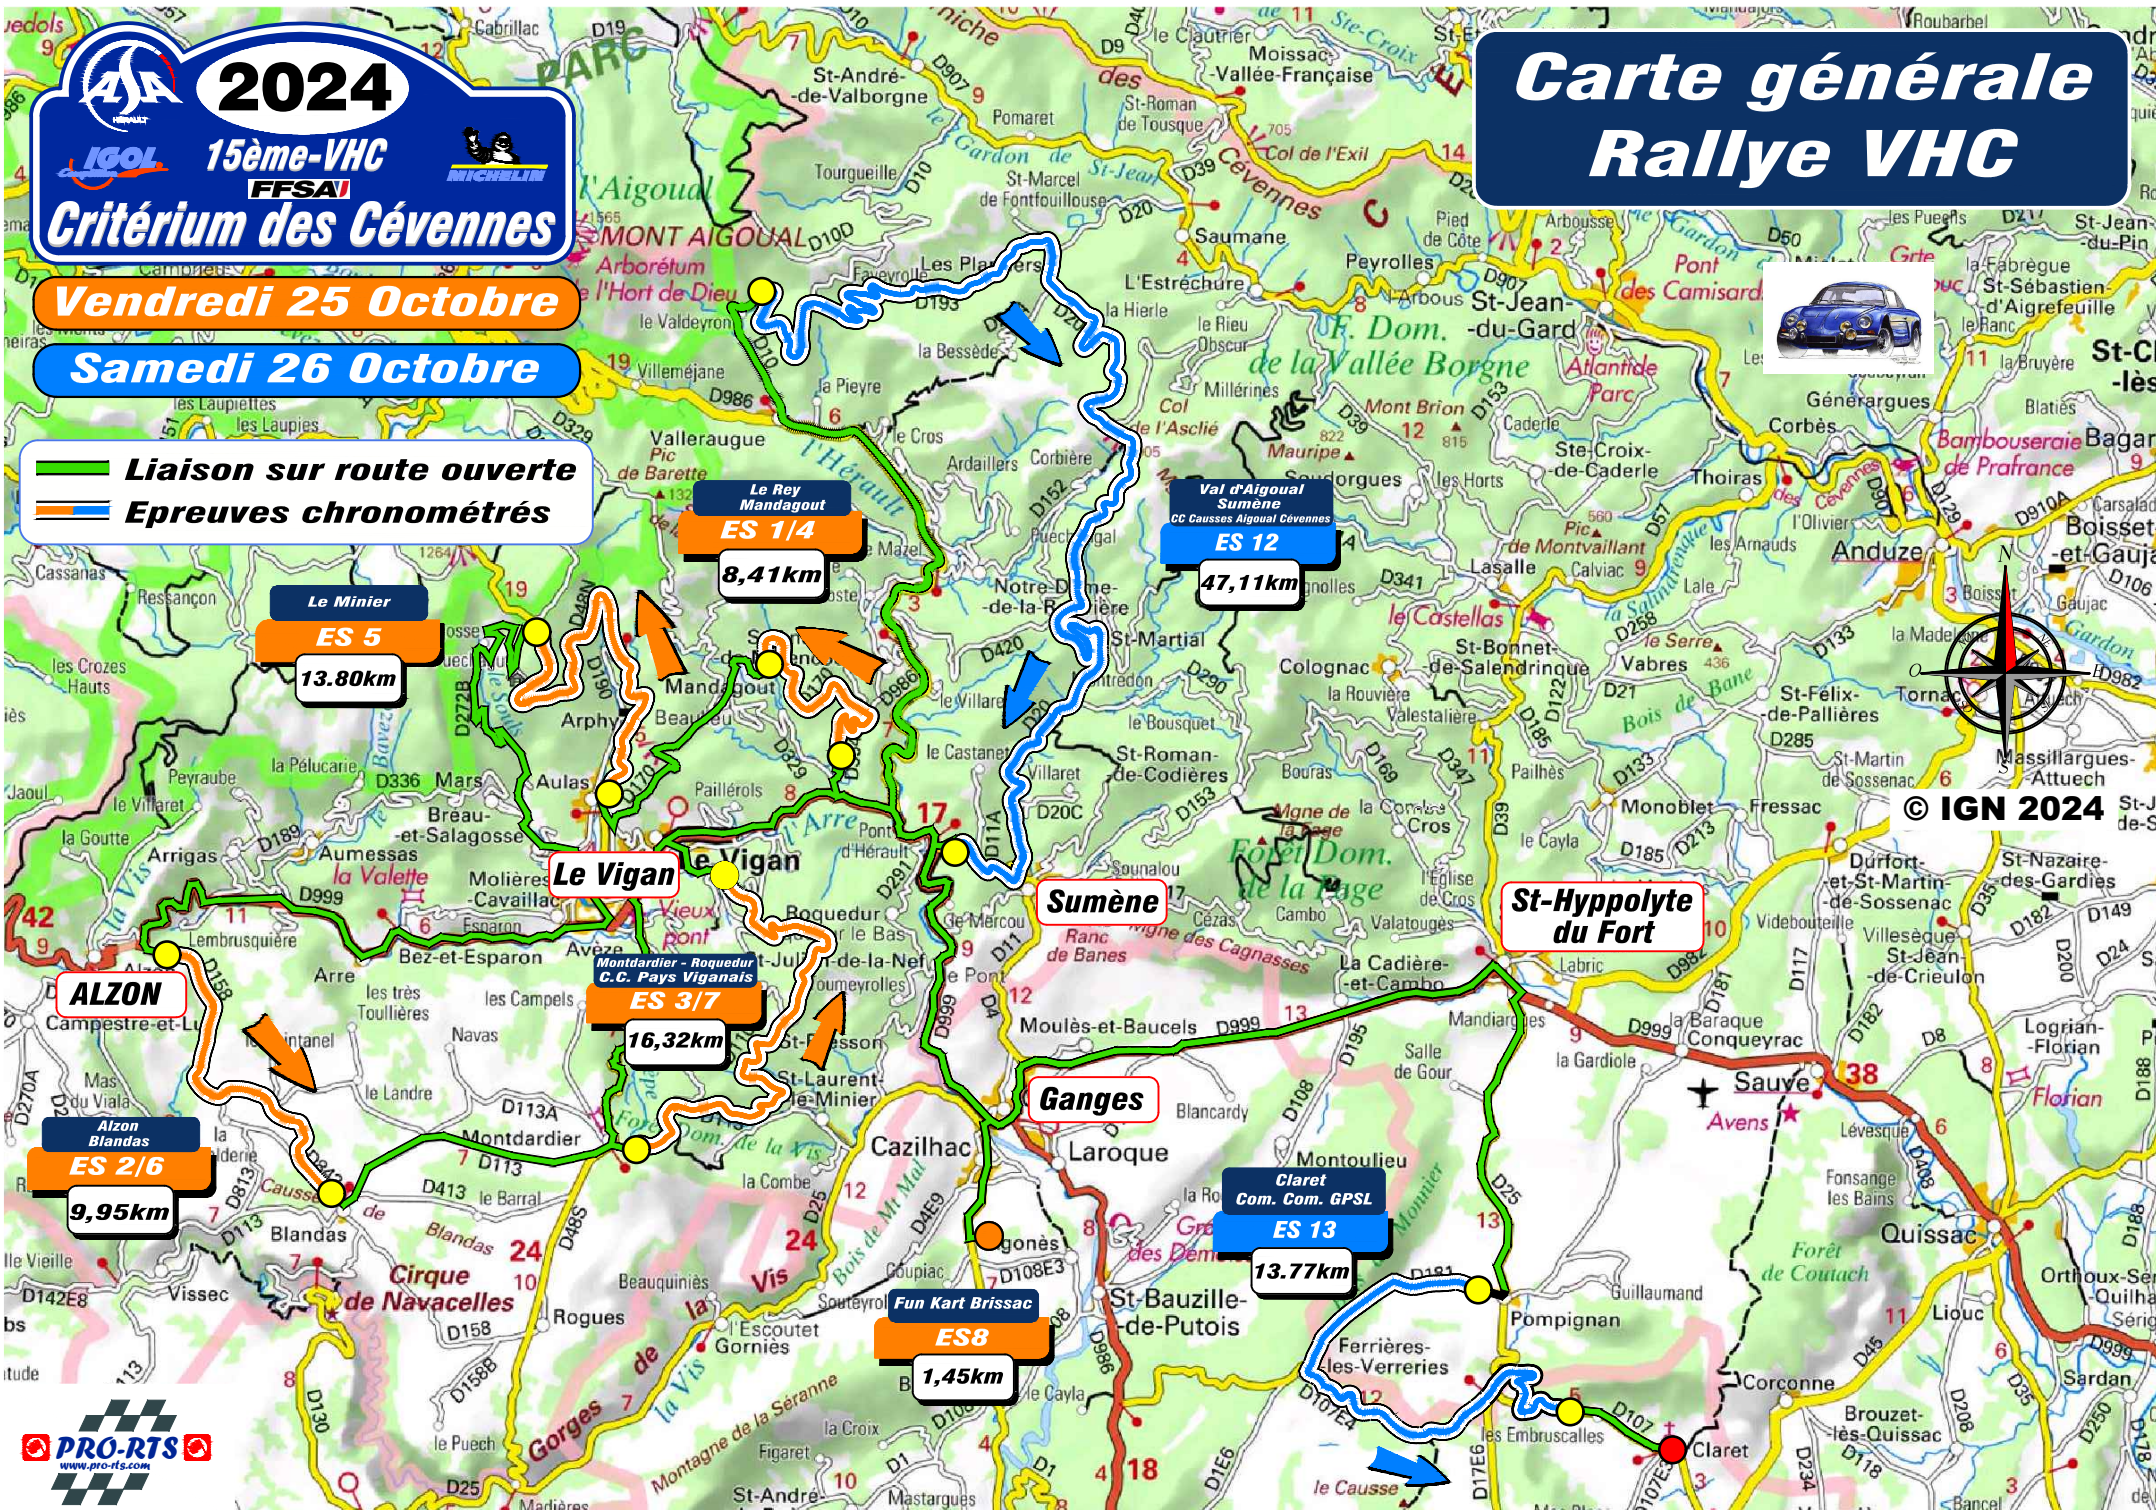

2024

15ème-VHC

FFSA

Crériterium des Cévennes

Vendredi 25 Octobre

Samedi 26 Octobre

Liaison sur route ouverte
Epreuves chronométrés

Carte générale Rallye VHC

© IGN 2024

Le Minier
ES 5
13,80km

Le Rey Mandagout
ES 1/4
8,41km

Val d'Aigoual Sumène
ES 12
47,11km

Le Vigan
ES 3/7
16,32km

ALZON
ES 2/6
9,95km

Fun Kart Brissac
ES 8
1,45km

Claret Com. Com. GPSL
ES 13
13,77km