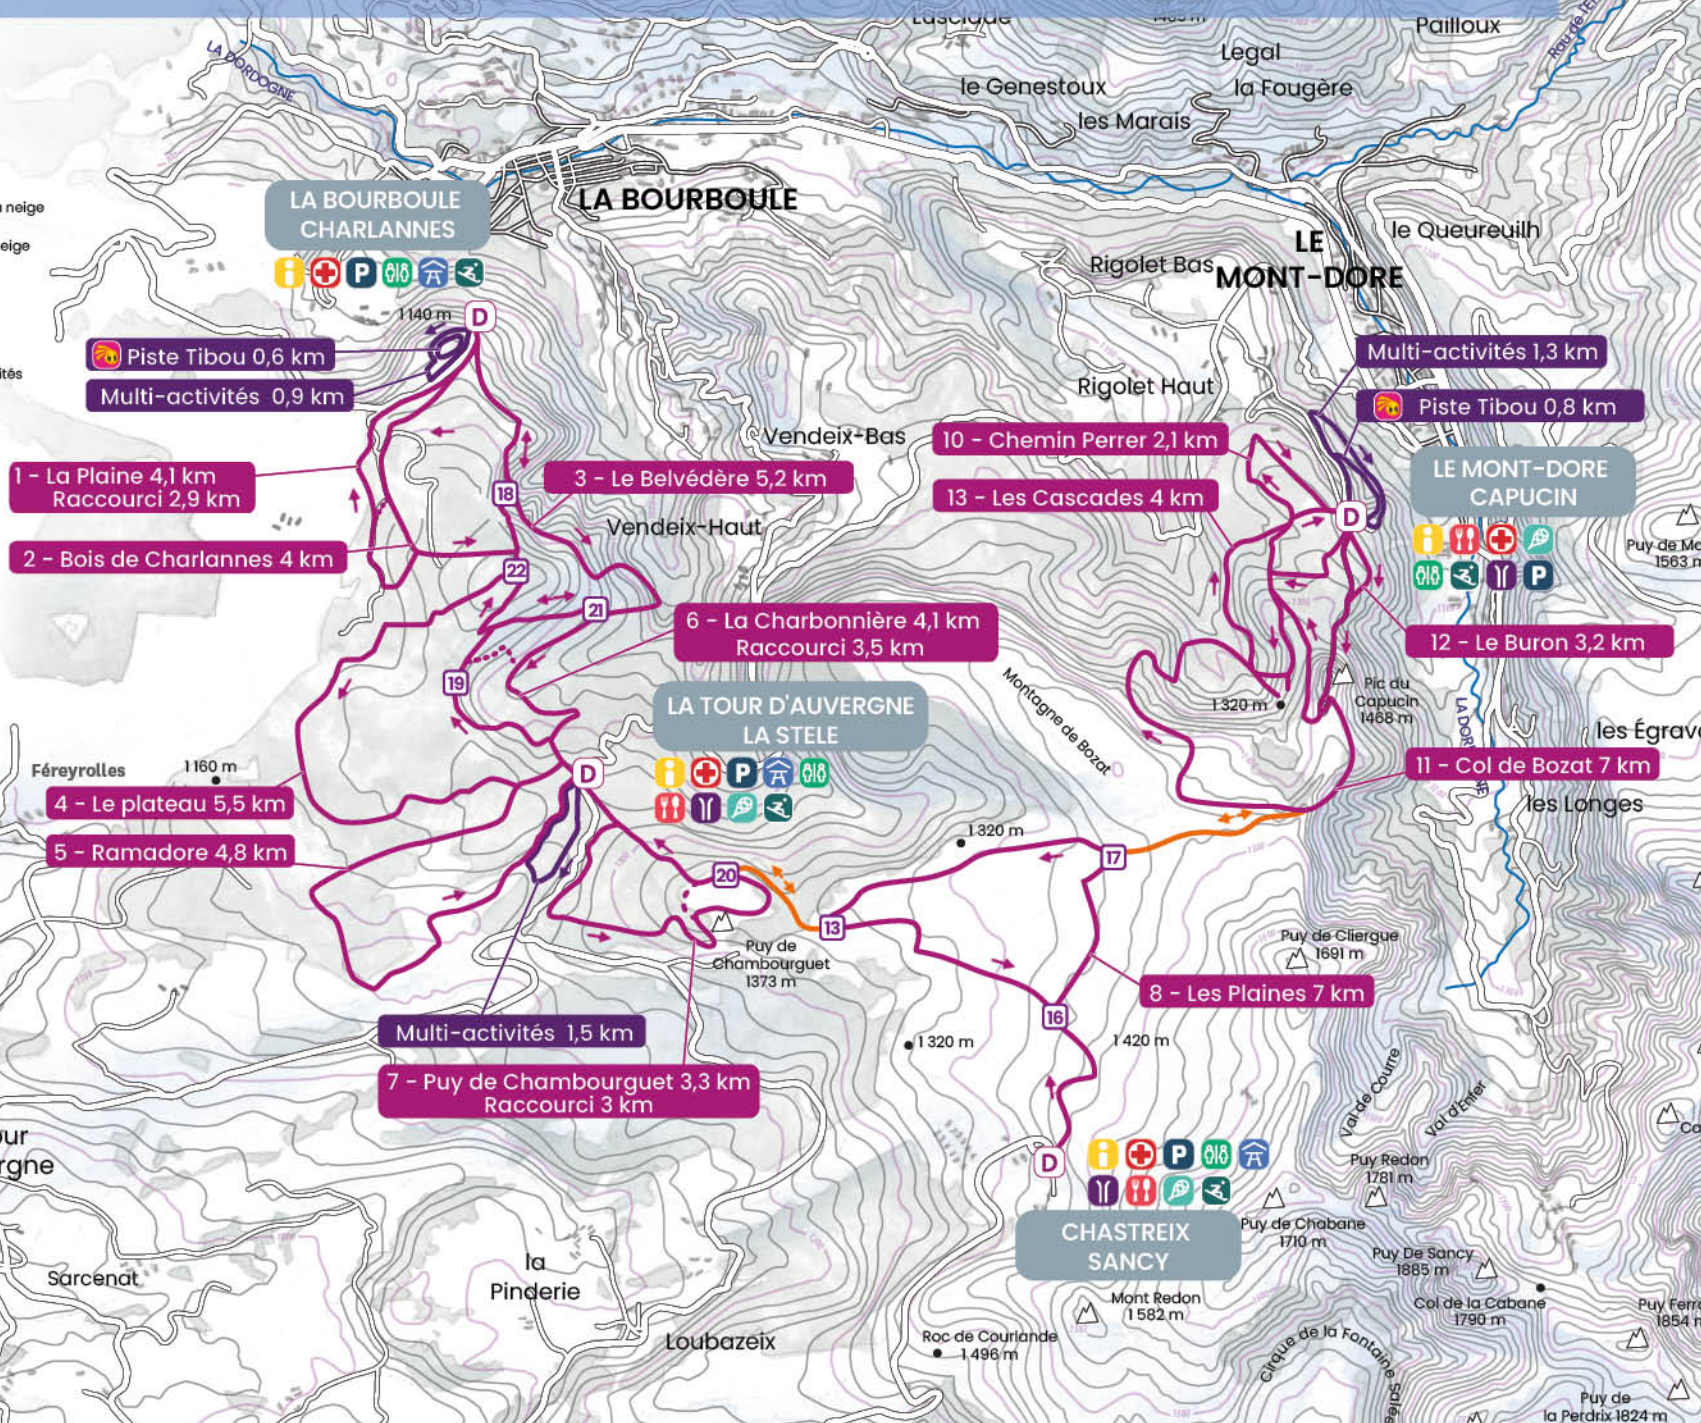

RAQUETTES / SANCY La Bourboule - Le Mt Dore - Chastreix - La Tour d'Auvergne

INFORMATIONS

- Information/Billetterie
- École du Ski Français
- Location de raquettes à neige
- Location de skis
- Départ des pistes de ski ou de raquettes à neige
- Poste de secours
- Restauration
- Parking
- Piste de luge
- Itinéraire Tibou
- Salle hors-sac
- Toilettes

INDICATIONS

- Sommet
- Col
- **Ski de fond**
- Itinéraire raquettes à neige
- Liaison raquettes à neige
- Sens des parcours
- **Multi-activités**
- Itinéraire multi-activités ou piéton
- Sens des parcours

Nom des carrefours

- Le Bois
- La Jarrige Haute
- Carrefour des plaines
- Bois de Charlannes
- Bois de la Charbonnière
- Puy de Chambourguet
- La Charbonnière
- La Pierre Bastide

Saint-Pardoux

La Tour d'Auvergne

Sarcenat

la Pinderie

Loubazeix

CHASTREIX SANCY

Mont Redon 1582 m

Roc de Couriande 1496 m

Puy de Chabane 1710 m

Puy de Sancy 1885 m

Col de la Cabane 1790 m

Puy de la Perdrix 1824 m

Puy Ferrat 1854 m

Puy de Redon 1781 m

Puy de Clergue 1691 m

Puy de Sancy 1885 m

Col de la Cabane 1790 m

Puy de la Perdrix 1824 m

Puy Ferrat 1854 m

Puy de Redon 1781 m

Puy de Clergue 1691 m

Puy de Sancy 1885 m

Col de la Cabane 1790 m

Puy de la Perdrix 1824 m

Puy Ferrat 1854 m