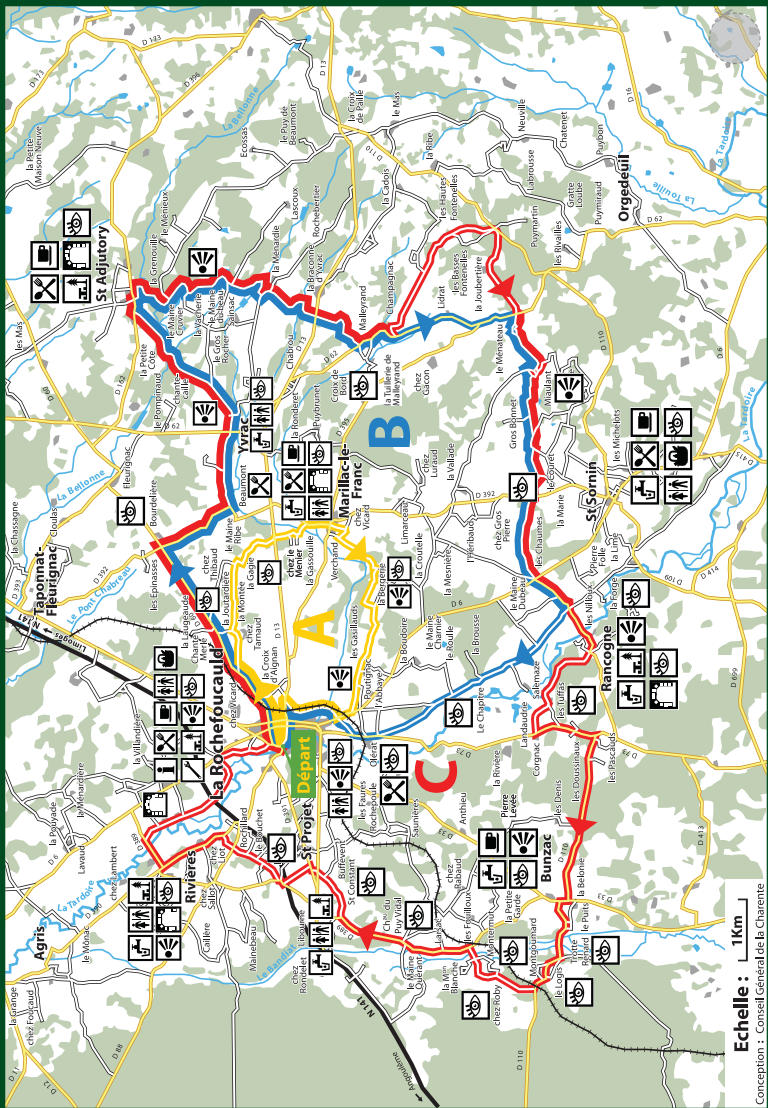

## DÉPART :

Place du champ de foire  
à LA ROCHEFOUCAULD

### Circuit exploration

**51C** Longueur : 45 km  
Difficile

Point d'eau

Restauration

Bar

W.C.

Commerces

Réparation de cycles

Point information

Aire de pique-nique

Point de vue

Petit patrimoine

À voir, à faire

Route nationale

Route départementale

Voie communale

Voie verte

Voie ferrée

Rivière

Echelle : 1km

Conception : Conseil Général de la Charente