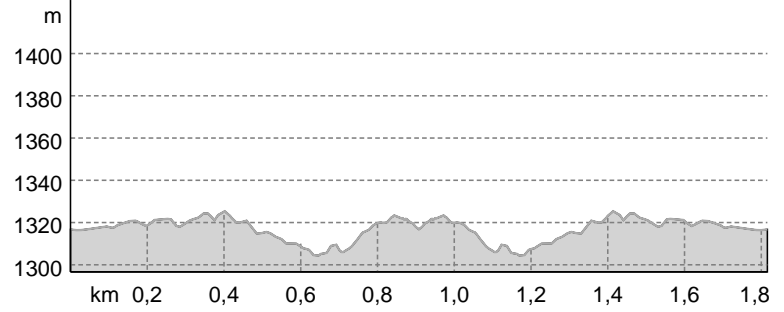

part of outdooractive

TOP Randonnée pedestre : La Faucille belvédère de la ...

Randonnée

Pays de Gex Monts Jura

Mise à jour : 26.11.2024

Nom affiché Aintourisme

Photo de couverture: Vue Mont Blanc

Données cartographiques: Cartographie d'Outdooractive: ©OpenStreetMap (www.openstreetmap.org) Crédit: ©Tpaydsdegex

Profil altimétrique

À découvrir !

Point de départ de l'activité

La Faucille 1323 m d'alt.

Point d'arrivée de l'activité

La Faucille 1323 m d'alt.

Points d'intérêt

Restaurants