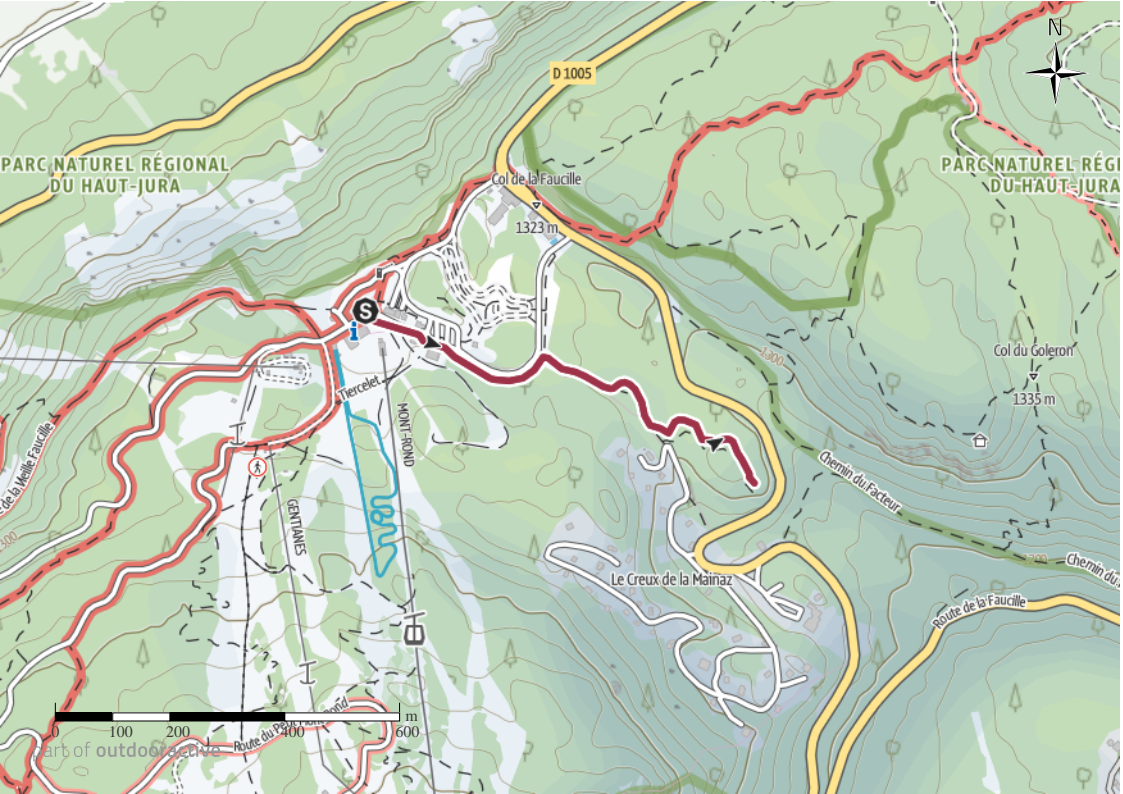

part of outdooractive

TOP Randonnée pedestre : La Faucille belvédère de la ...

Randonnée

Pays de Gex Monts Jura

Mise à jour : 26.11.2024

Nom affiché Aintourisme

Photo de couverture: Vue Mont Blanc

Données cartographiques: Cartographie d'Outdooractive: ©OpenStreetMap (www.openstreetmap.org) Crédit: ©Tpaydsdegex

Profil altimétrique

À découvrir !

Point de départ de l'activité

La Faucille 1323 m d'alt.

Point d'arrivée de l'activité

La Faucille 1323 m d'alt.

Points d'intérêt

Restaurants

Restaurant Bar La Petite ...

Col de la Faucille

01410 Mijoux

04 50 41 30 22

info@petitechaumiere.com

http://www.petitechaumiere.com

Nom affiché: Pays de Gex - Monts Jura

Sport aérien
Site de parapente de la ...

Col de la Faucille

Hôtel la Petite Chaumière ...