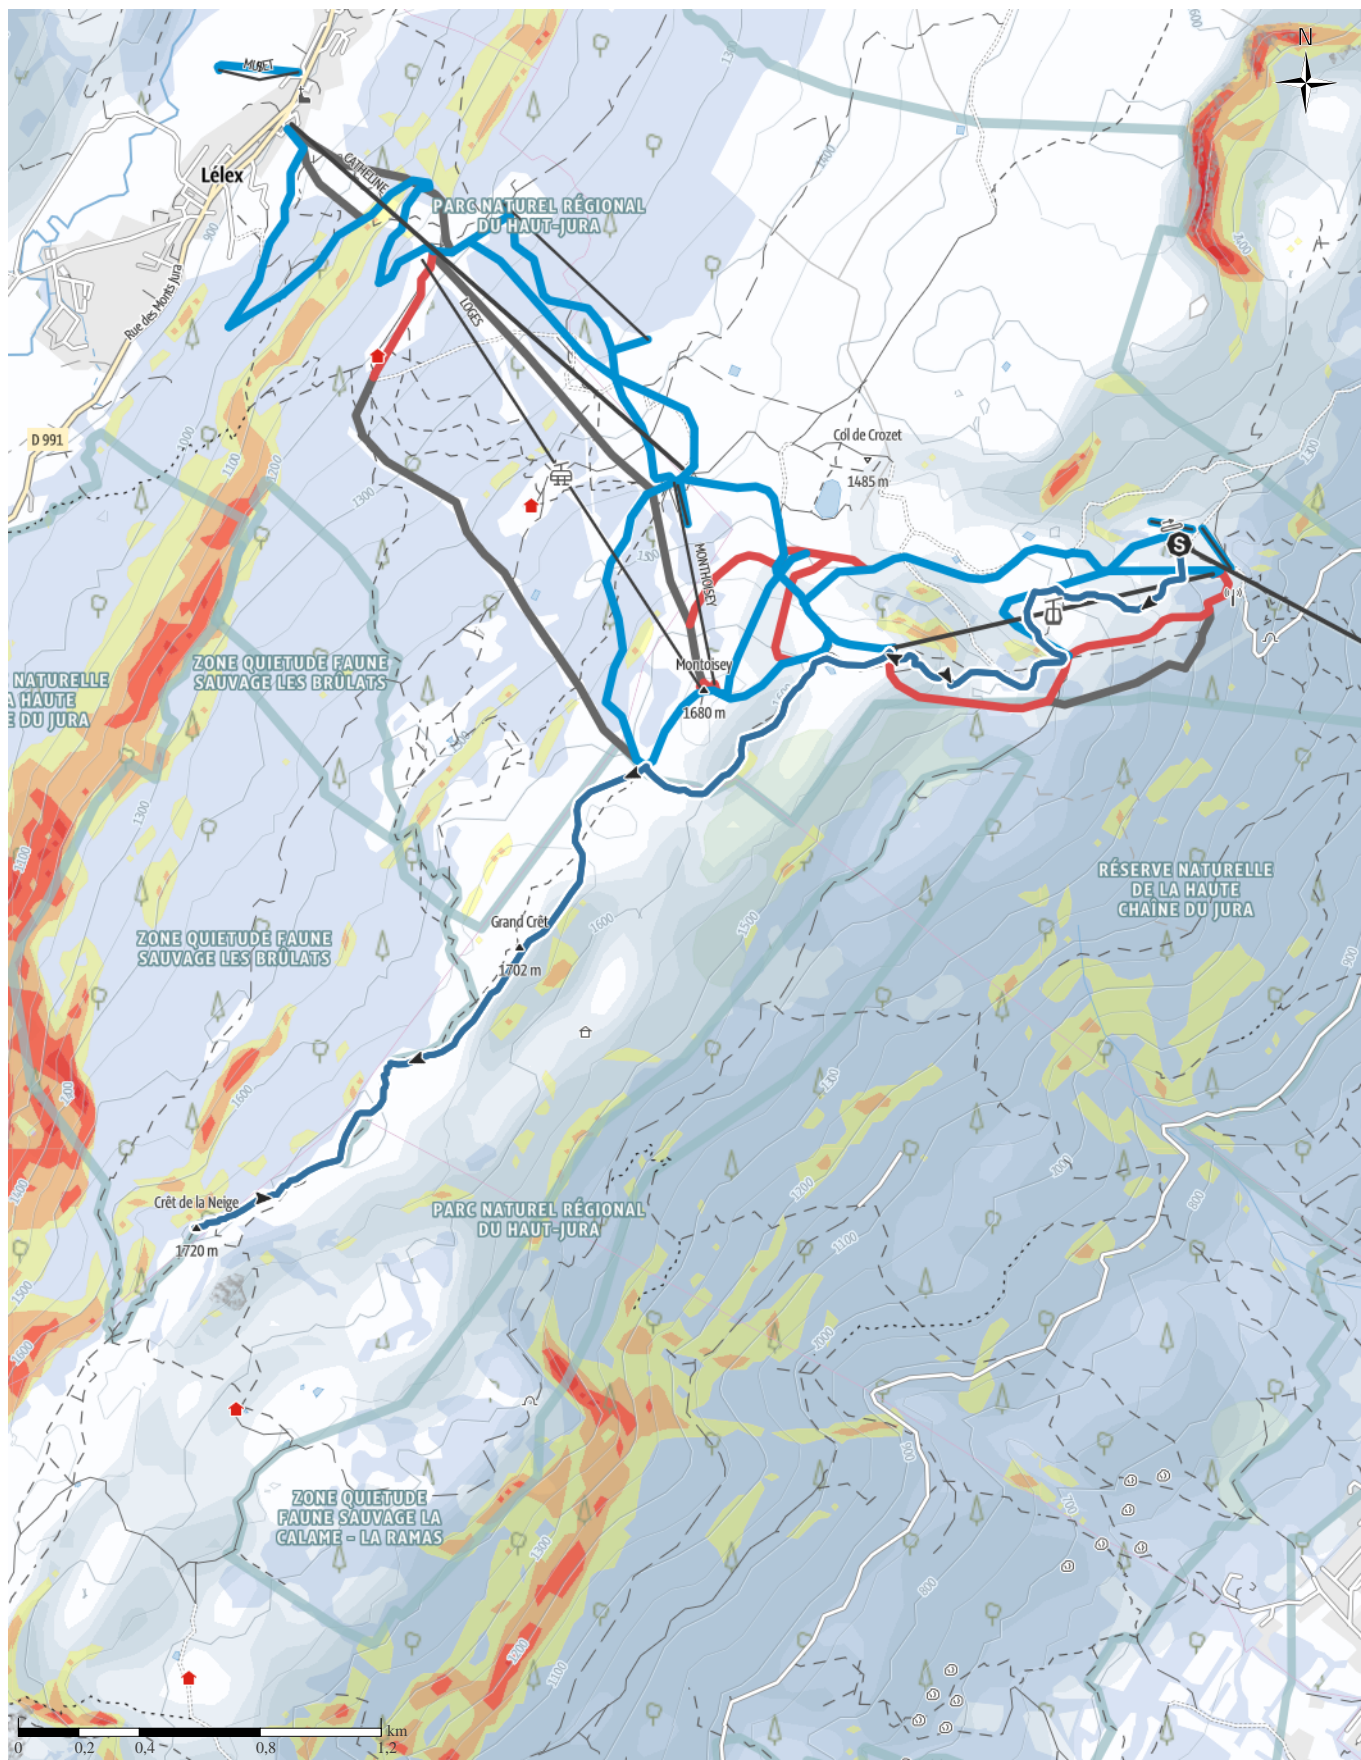

Du Tk du Fierney au Cret de la Neige

→ 10,7 km

🕒 4:45 h.

▲ 495 m

▼ 495 m

Difficulté

Difficile

Données cartographiques: cartographie d'Outdooractive; ©OpenStreetMap (www.openstreetmap.org)