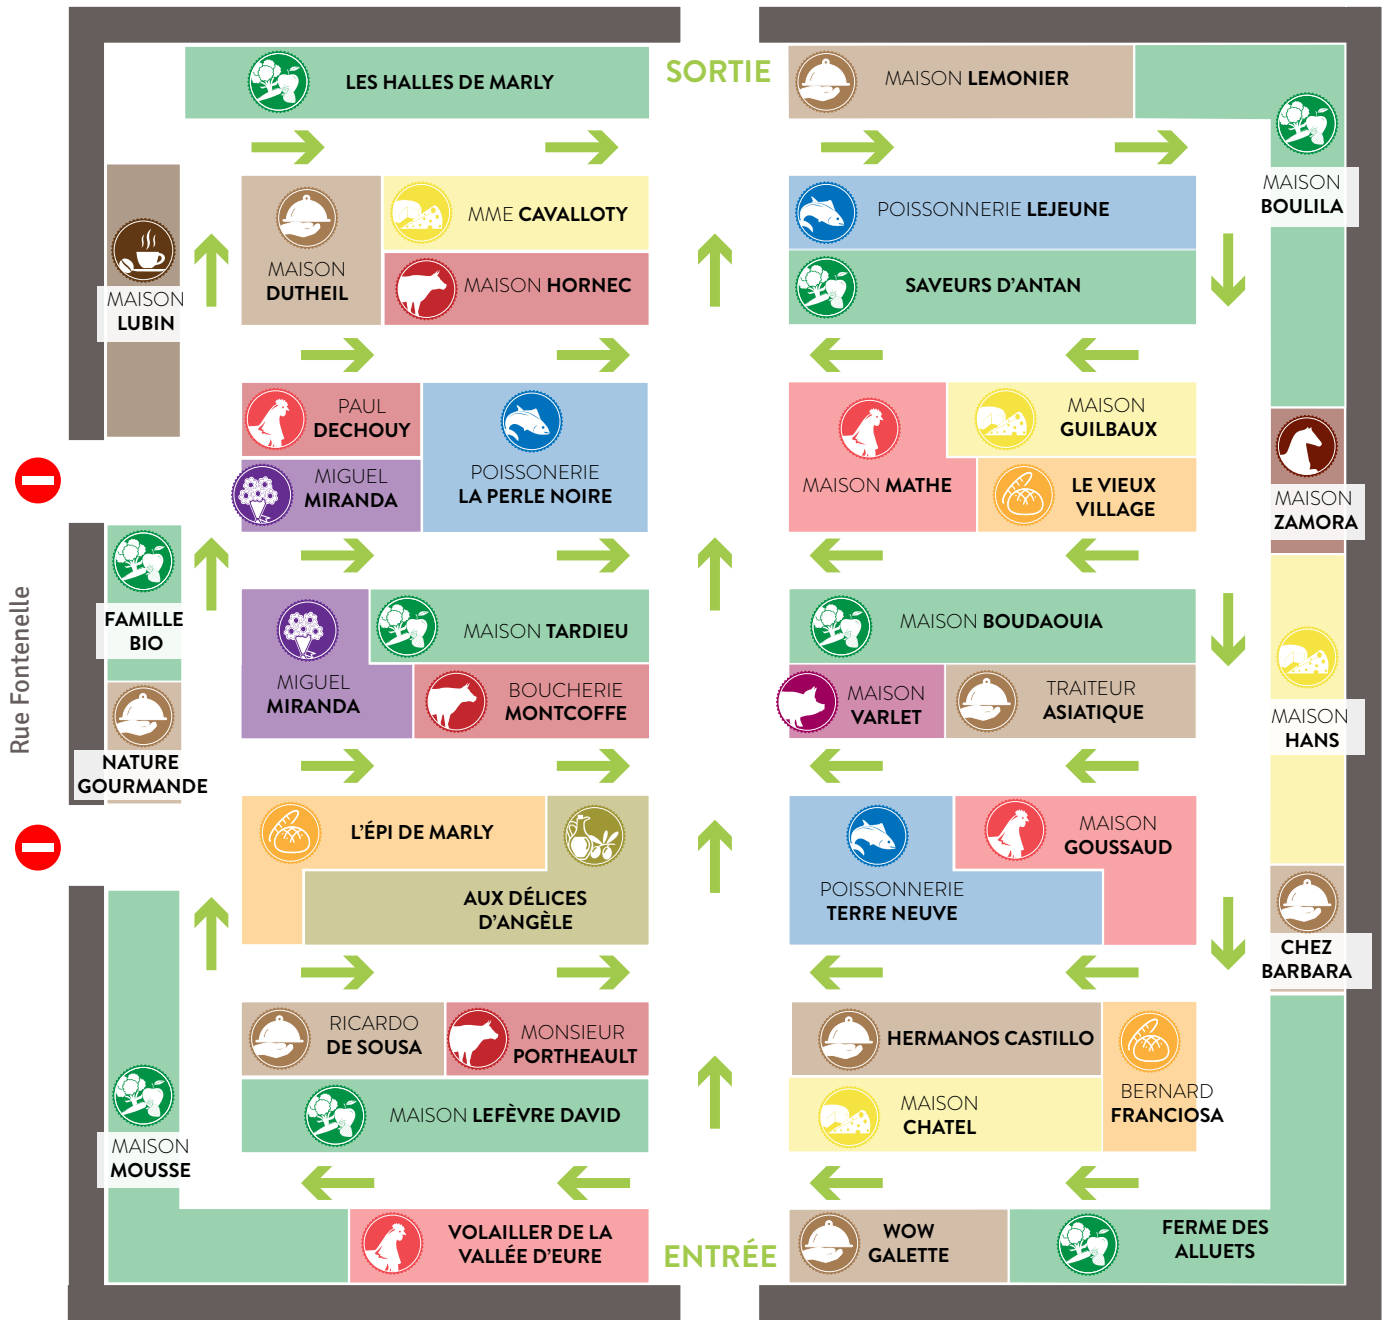

RÉOUVERTURE DU MARCHÉ DE MARLY

Parvis Ouest

Parvis Est

RÈGLES À RESPECTER À L'INTÉRIEUR DU MARCHÉ

Port du masque obligatoire

Une personne par foyer

Lavage des mains au gel hydro-alcoolique à l'entrée

Respecter le sens de circulation

Éviter de trop s'attarder chez son commerçant

Ne pas toucher les produits

Privilégier le paiement par carte bancaire