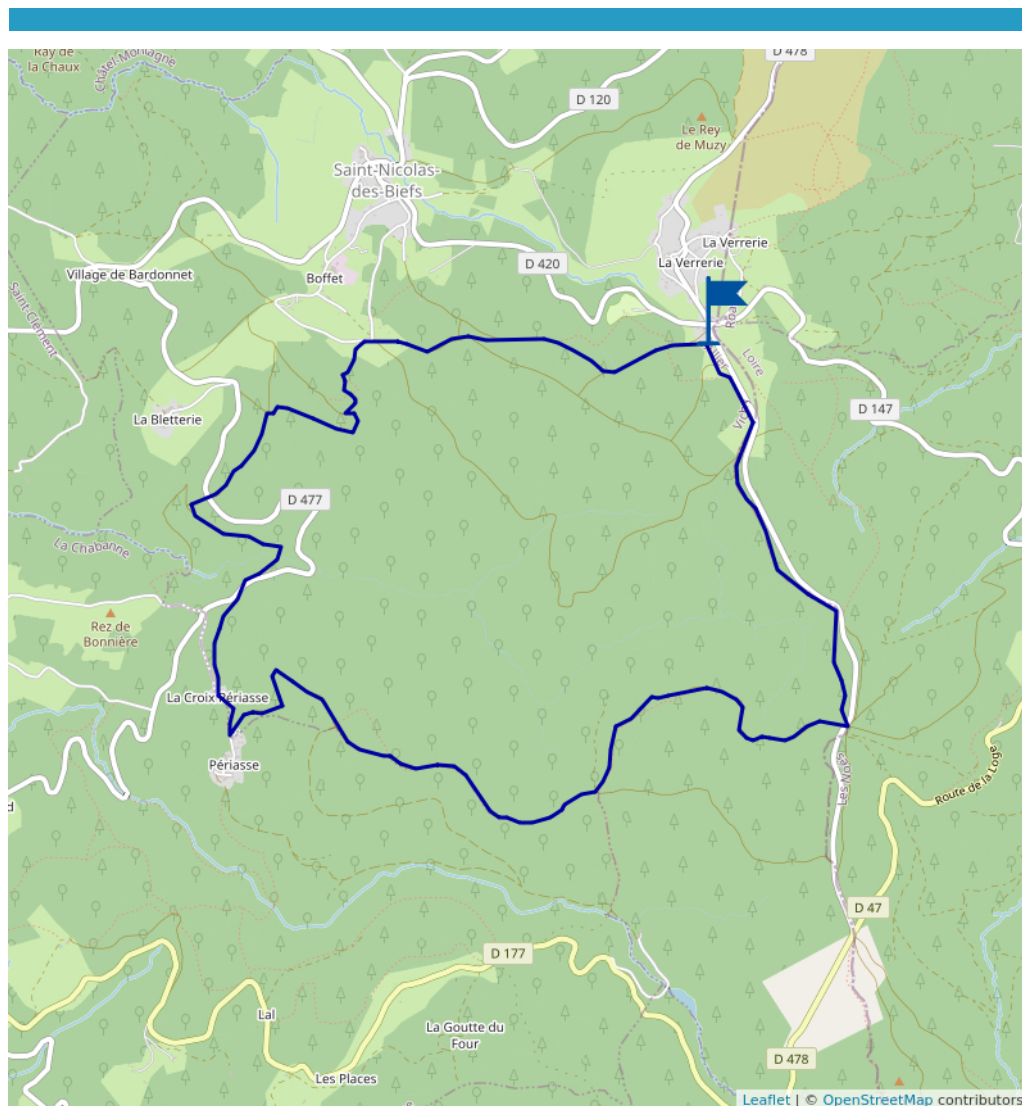

Course à pied - Trail N° 11

Proposé par :

Vichy Destinations

"Ce PDF a été généré à partir de Cirkwi, la plateforme de partage d'activités touristiques qui vous fait voyager"

www.cirkwi.com/circuit/263031

Mairie de Châtel-Montagne

 12.04 km

maxi 1031 m

mini 692 m

461 m

-462 m

Balisage en cours