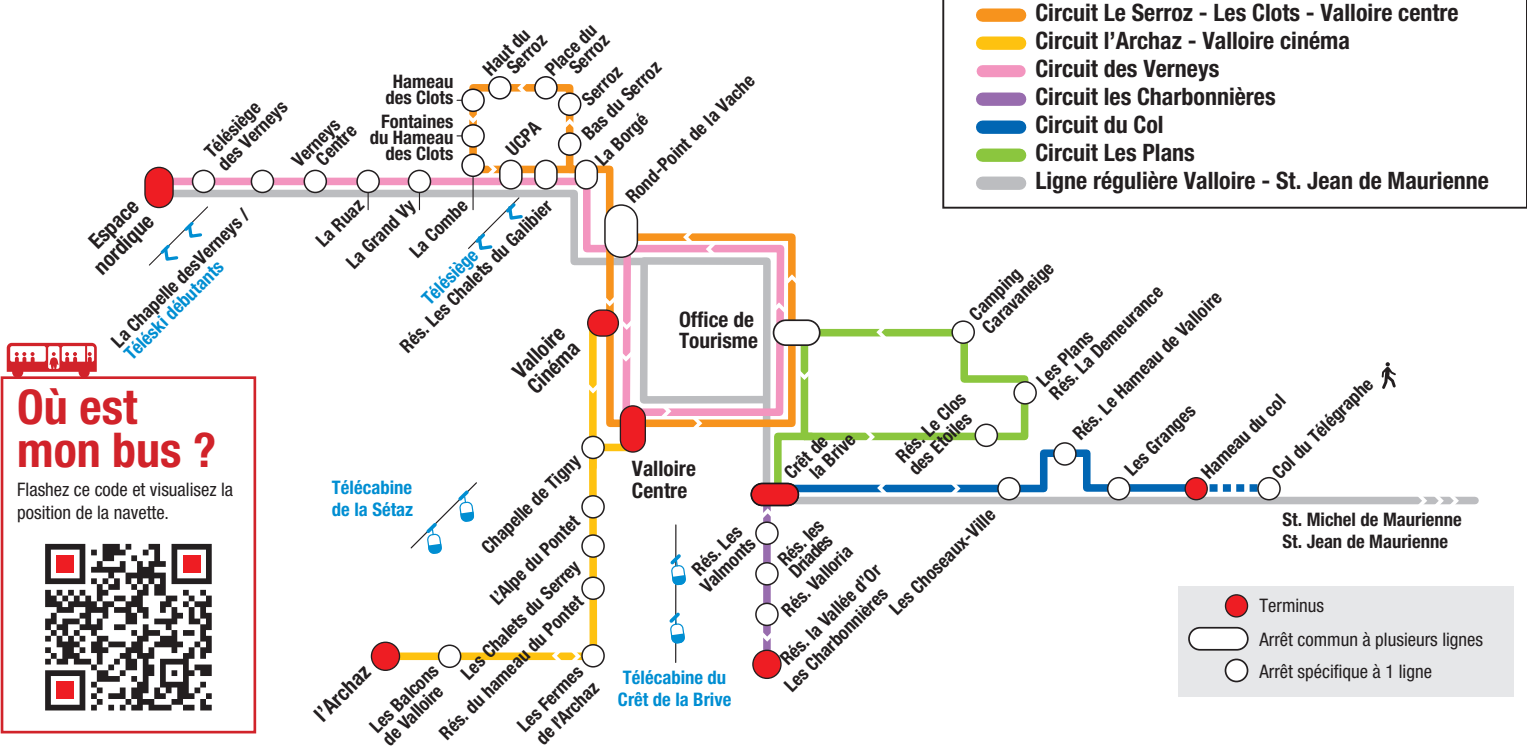

Espace nordique → Valloire centre

Du 21 décembre 2023 au 12 avril 2024

Espace nordique	Télésiège des Verneys	La Chapelle des Verneys	Verneys centre	La Ruaz	La Grand Vy	UCPA	Télésiège Chalets du Galibier	La Borgé	Rond point de la Vache	Valloire centre
08:00	08:01	08:02	08:03	08:05	08:06	08:07	08:09	08:10	08:11	08:15
Un bus toutes les 15 minutes										
20:00	20:01	20:02	20:03	20:05	20:06	20:07	20:09	20:10	20:11	20:15

* L'arrêt Col du Télégraphe est desservi à 10h et à 14h (départ Crêt de la Brive) – Ne circule pas en cas de mauvais temps.

Hameau du col → Crêt de la Brive

Du 21 décembre 2023 au 12 avril 2024

Hameau du Col	Les Granges	Rés. Le Hameau de Valloire	Les Choseaux -Ville	Crêt de la Brive
08:15	08:17	08:20	08:21	08:25
Un bus toutes les 30 minutes				
19:15	19:17	19:20	19:21	19:25

- Circuit Le Serroz - Les Clots - Valloire centre
- Circuit l'Archaz - Valloire cinéma
- Circuit des Verneys
- Circuit les Charbonnières
- Circuit du Col
- Circuit Les Plans
- Ligne régulière Valloire - St. Jean de Maurienne

Où est mon bus ?

Flashez ce code et visualisez la position de la navette.

- Terminus
- Arrêt commun à plusieurs lignes
- Arrêt spécifique à 1 ligne

L'Archaz → Valloire centre → Le Serroz → Les Clots

Du 21 décembre 2023 au 12 avril 2024 (hors vacances scolaires Noël et Février)