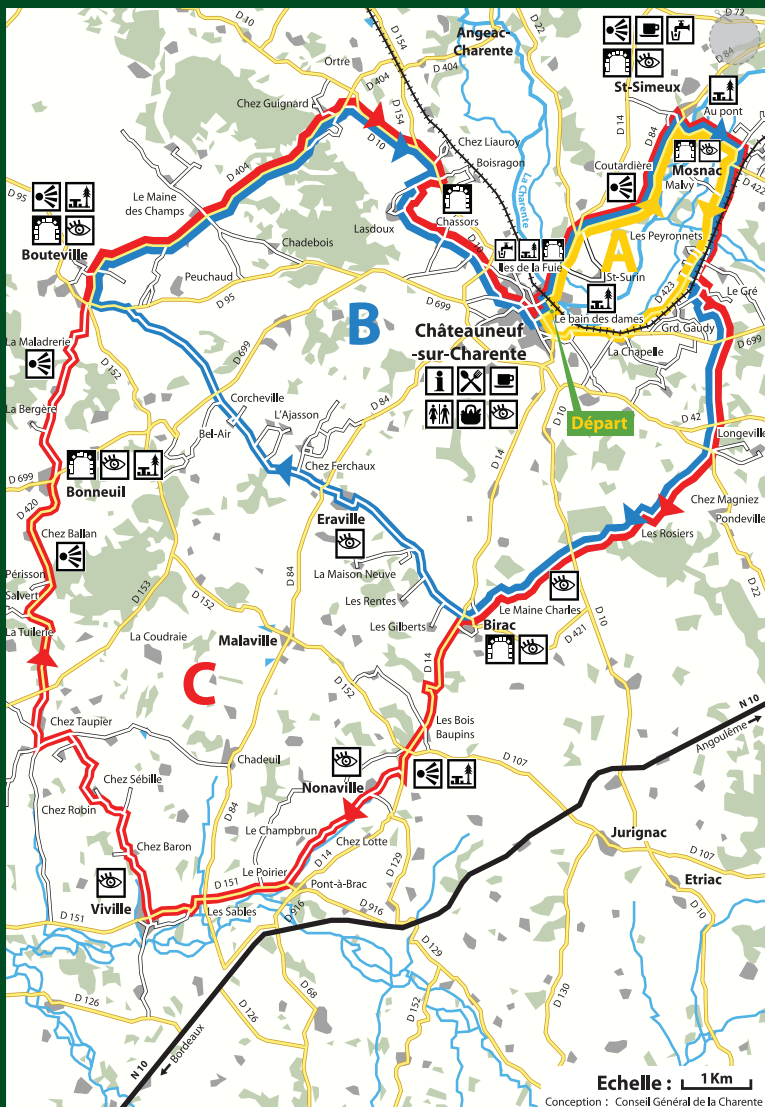

CHATEAUNEUF Boucle 21

DÉPART :

Place de la gare à
CHATEAUNEUF

Circuit famille

21A Longueur : 9,1 km
Très facile

Circuit découverte

21B Longueur : 31 km
Facile

Circuit exploration

21C Longueur : 42 km
Difficile

Point d'eau

Restauration

Bar

W.C.

Commerces

Réparation de cycles

Point information

Aire de pique-nique

Point de vue

Petit patrimoine

À voir, à faire

Route nationale

Route départementale

Voie communale

Voie verte

Voie ferrée

Rivière

Echelle : 1 Km

Conception : Conseil Général de la Charente