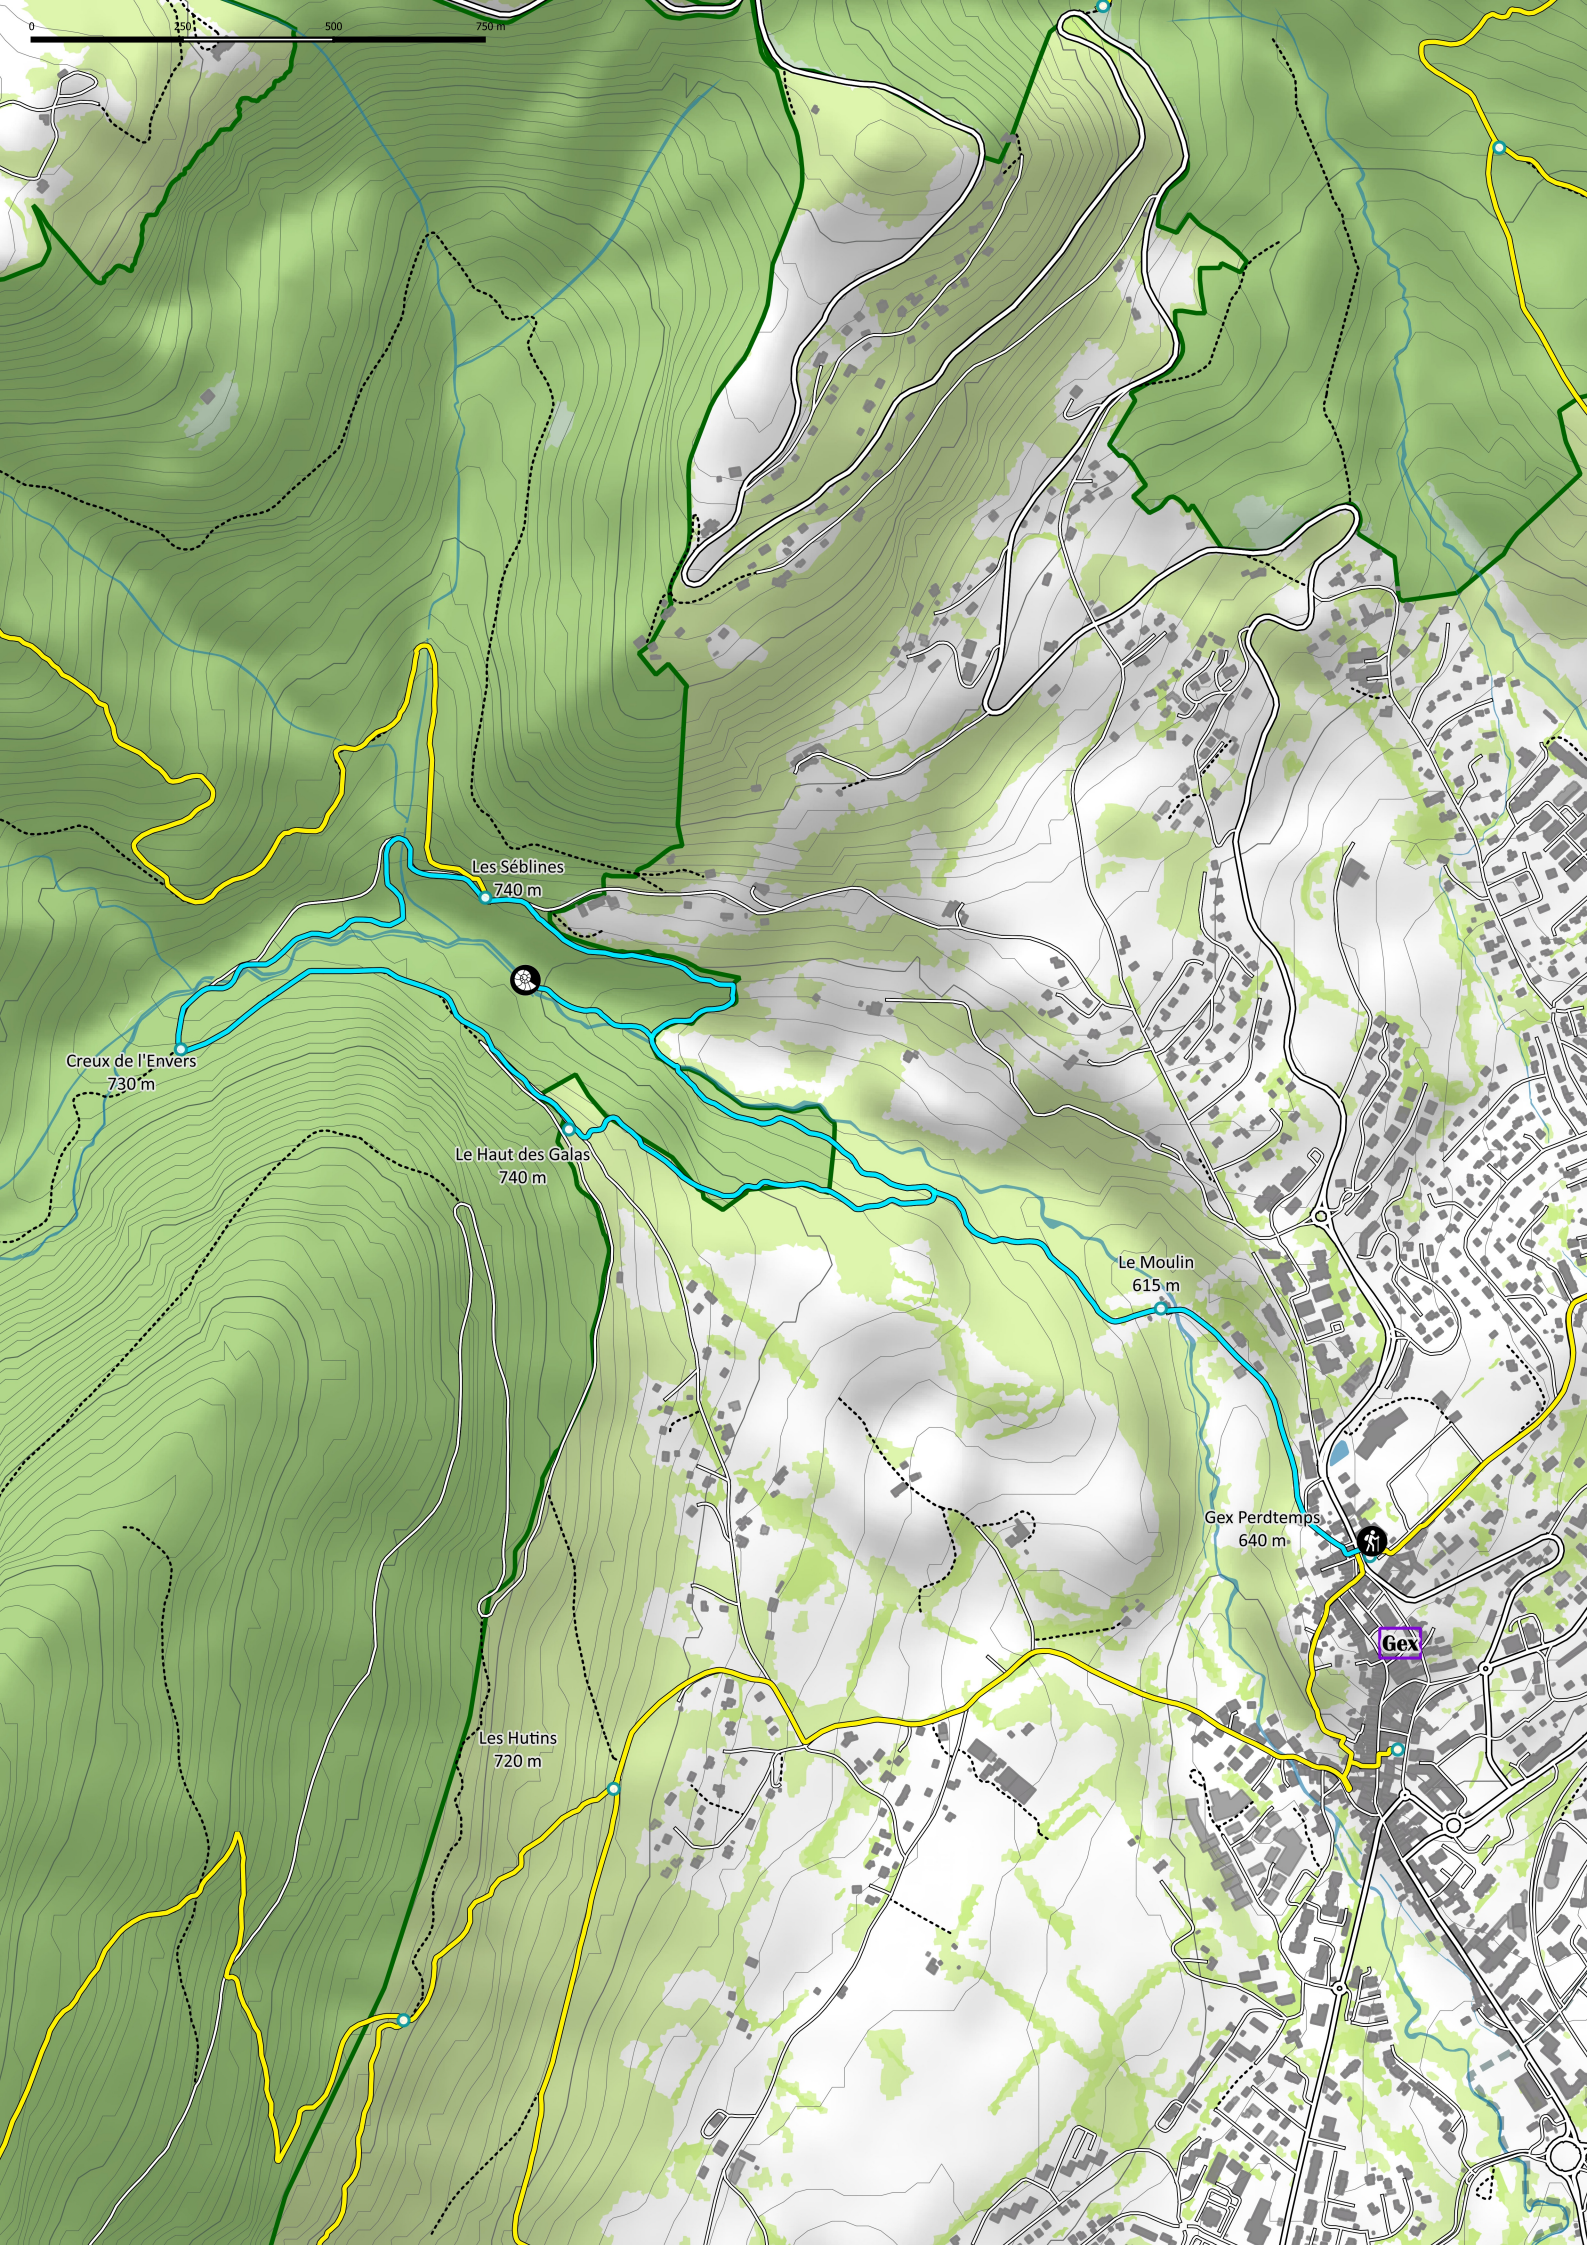

0 250 500 750 m

Les Séblines  
740 m

Creux de l'Envers  
730 m

Le Haut des Galas  
740 m

Le Moulin  
615 m

Gex Perdtemps  
640 m

Les Hutins  
720 m

Gex