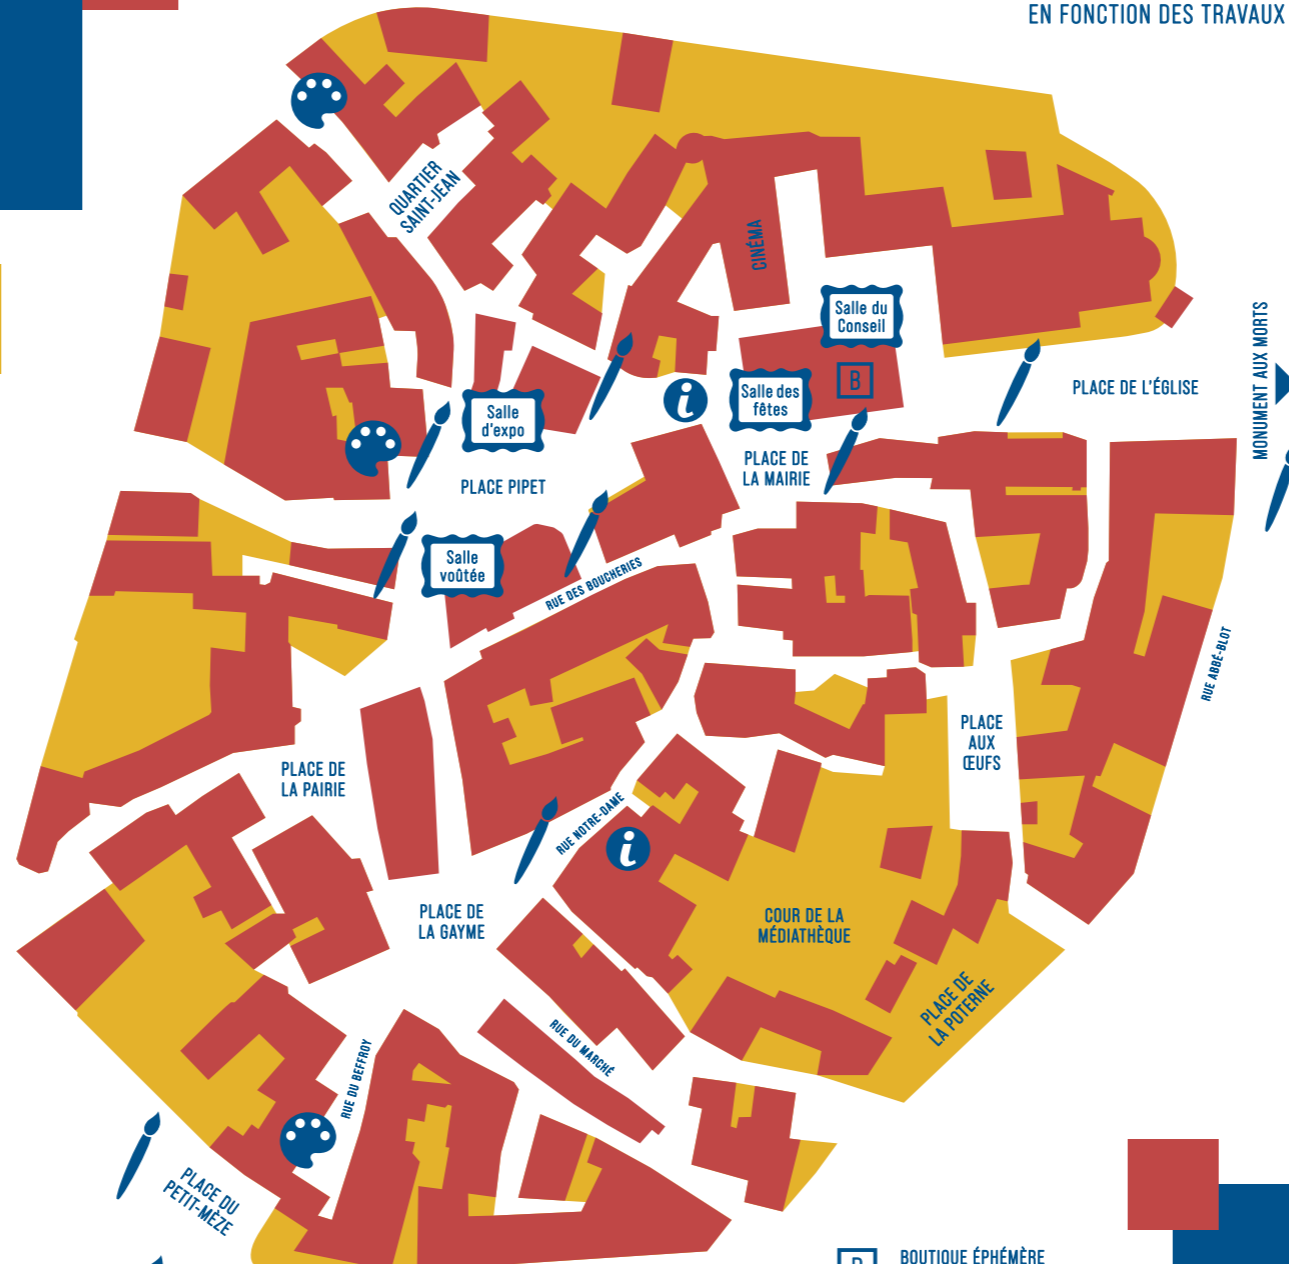

RESTAURANT
LES PLANCHES
SUPER-BESSE

PEINTURE : GILLES COHENDY | POLICES : RYOICHI TSUNEKAWA - LOUISE FILI | MISE EN PAGE : COMMUNE DE BESSE ET SAINT-ANASTAISE | TOUS DROITS RÉSERVÉS | AVRIL 2024

PLAN SOUS RÉSERVE DE MODIFICATIONS EN FONCTION DES TRAVAUX