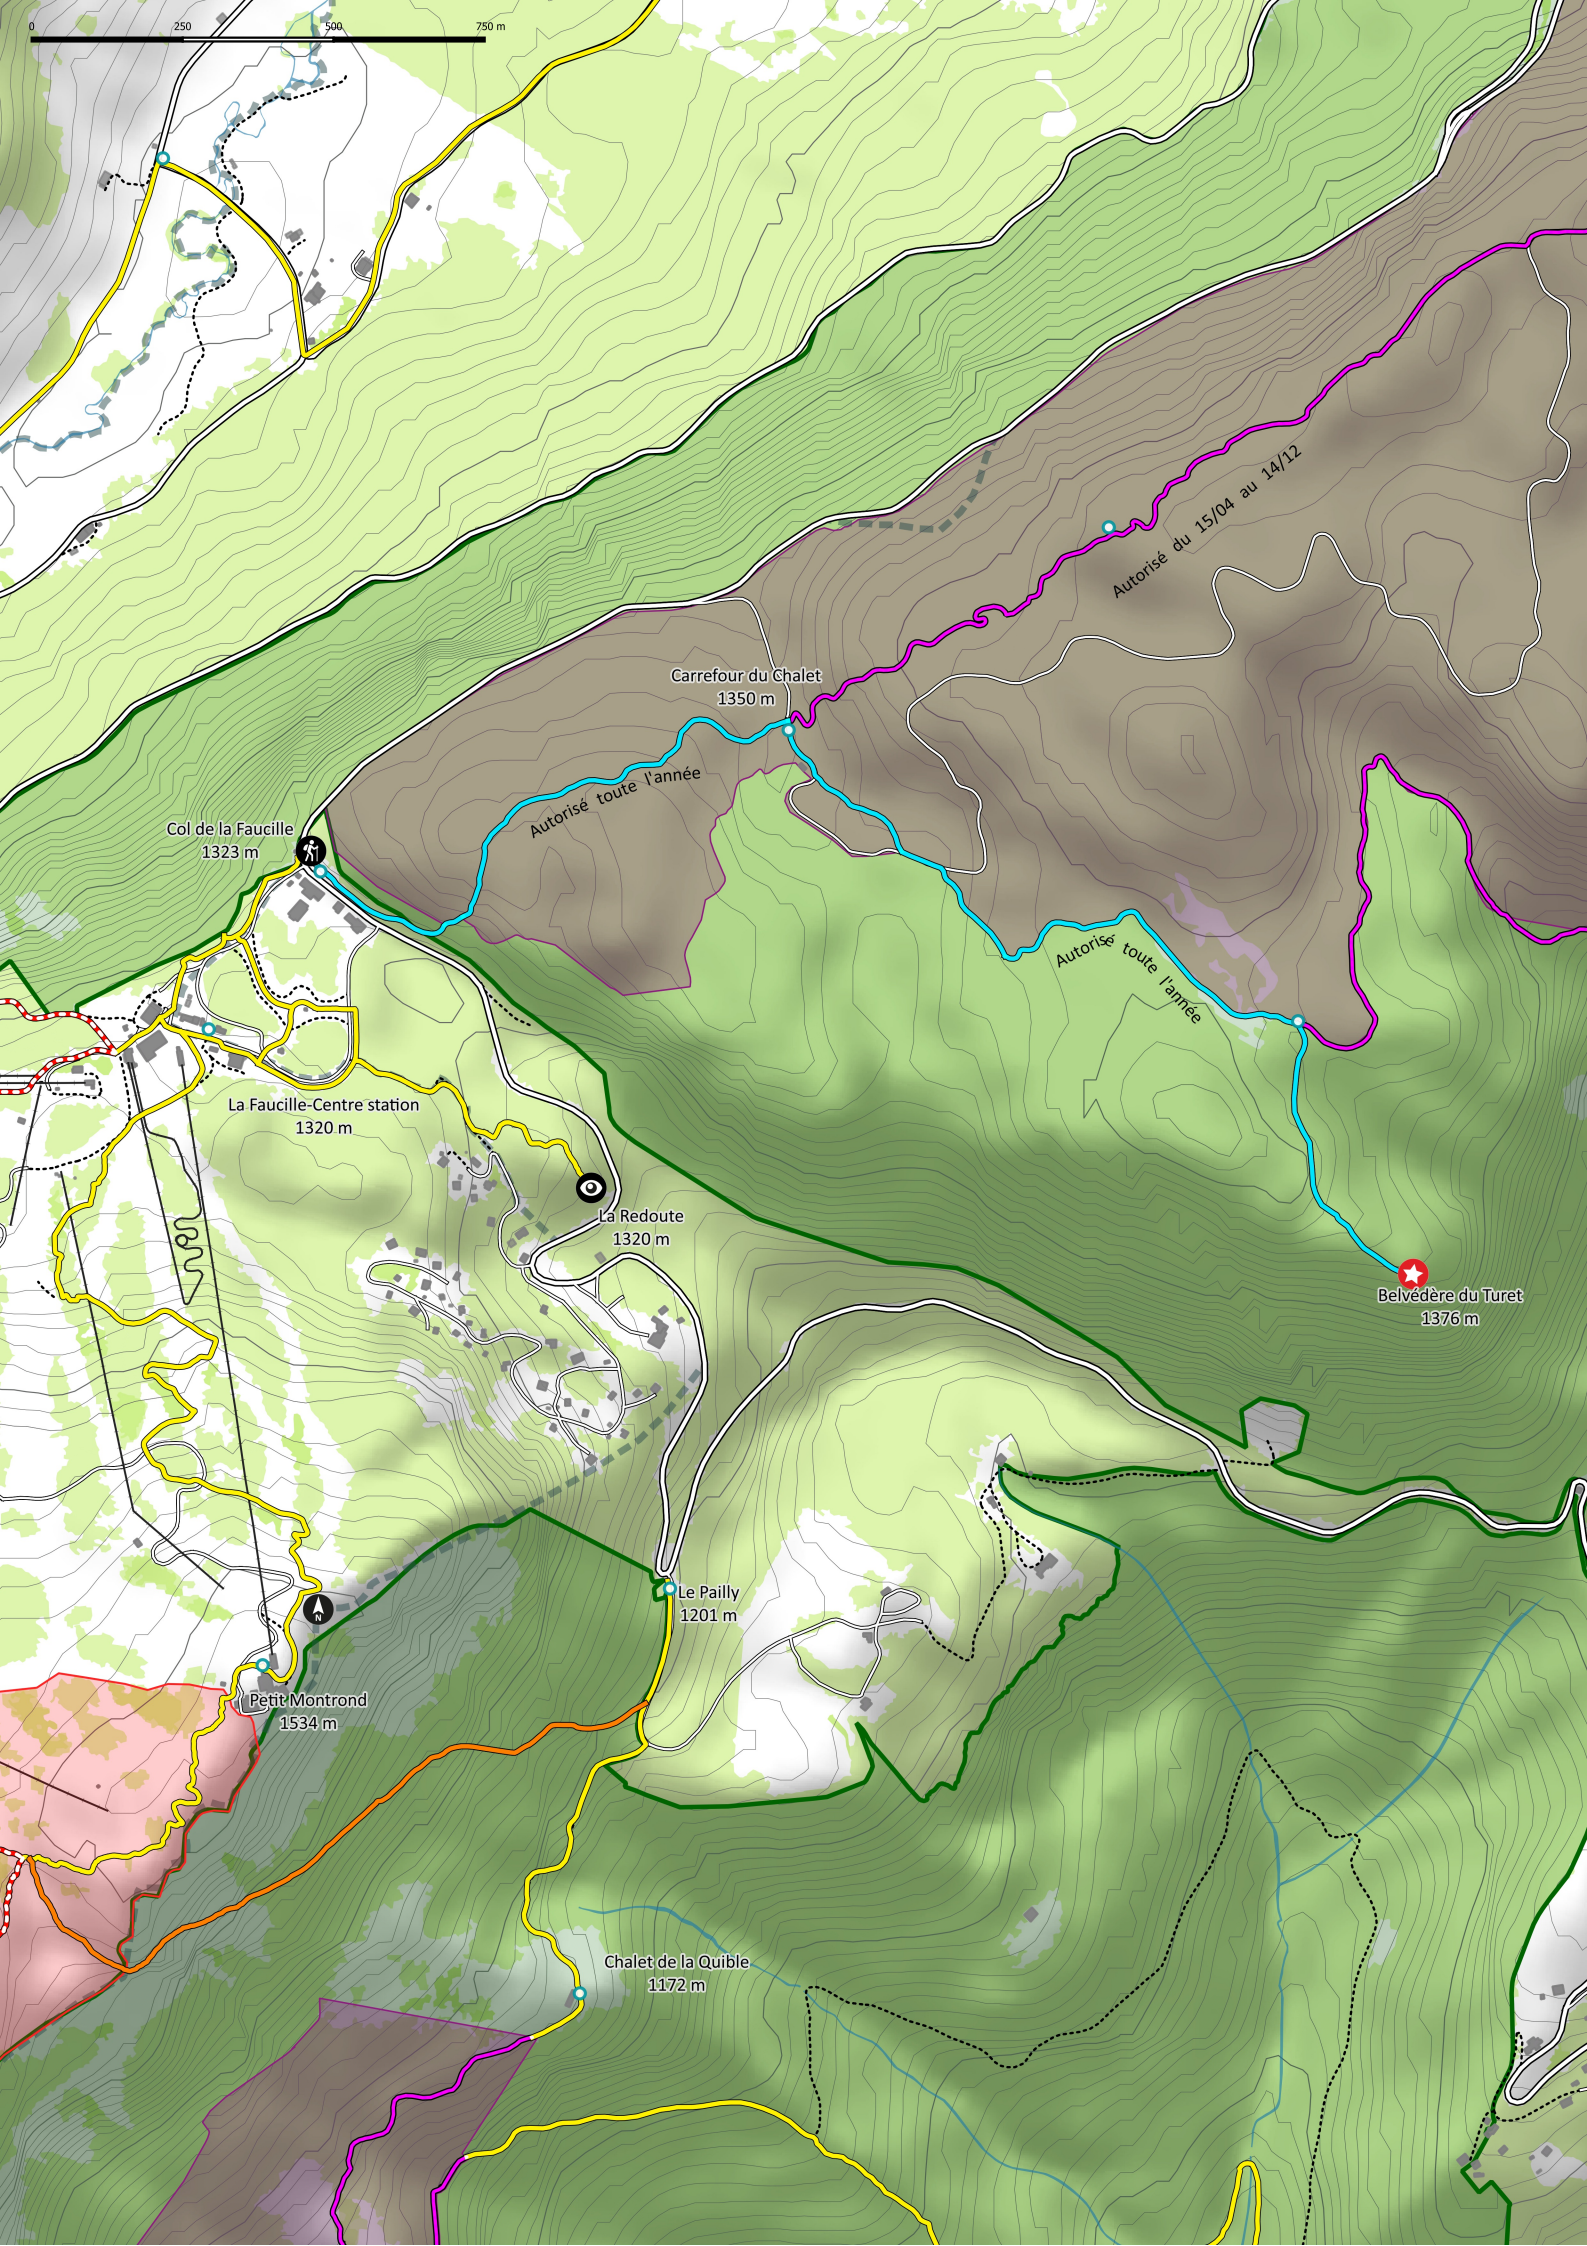

0 250 500 750 m

Col de la Faucille
1323 m

Carrefour du Chalet
1350 m

Autorisé toute l'année

Autorisé du 15/04 au 14/12

Autorisé toute l'année

La Faucille-Centre station
1320 m

La Redoute
1320 m

Belvédère du Turet
1376 m

Le Pailly
1201 m

Petit Montrond
1534 m

Chalet de la Quible
1172 m