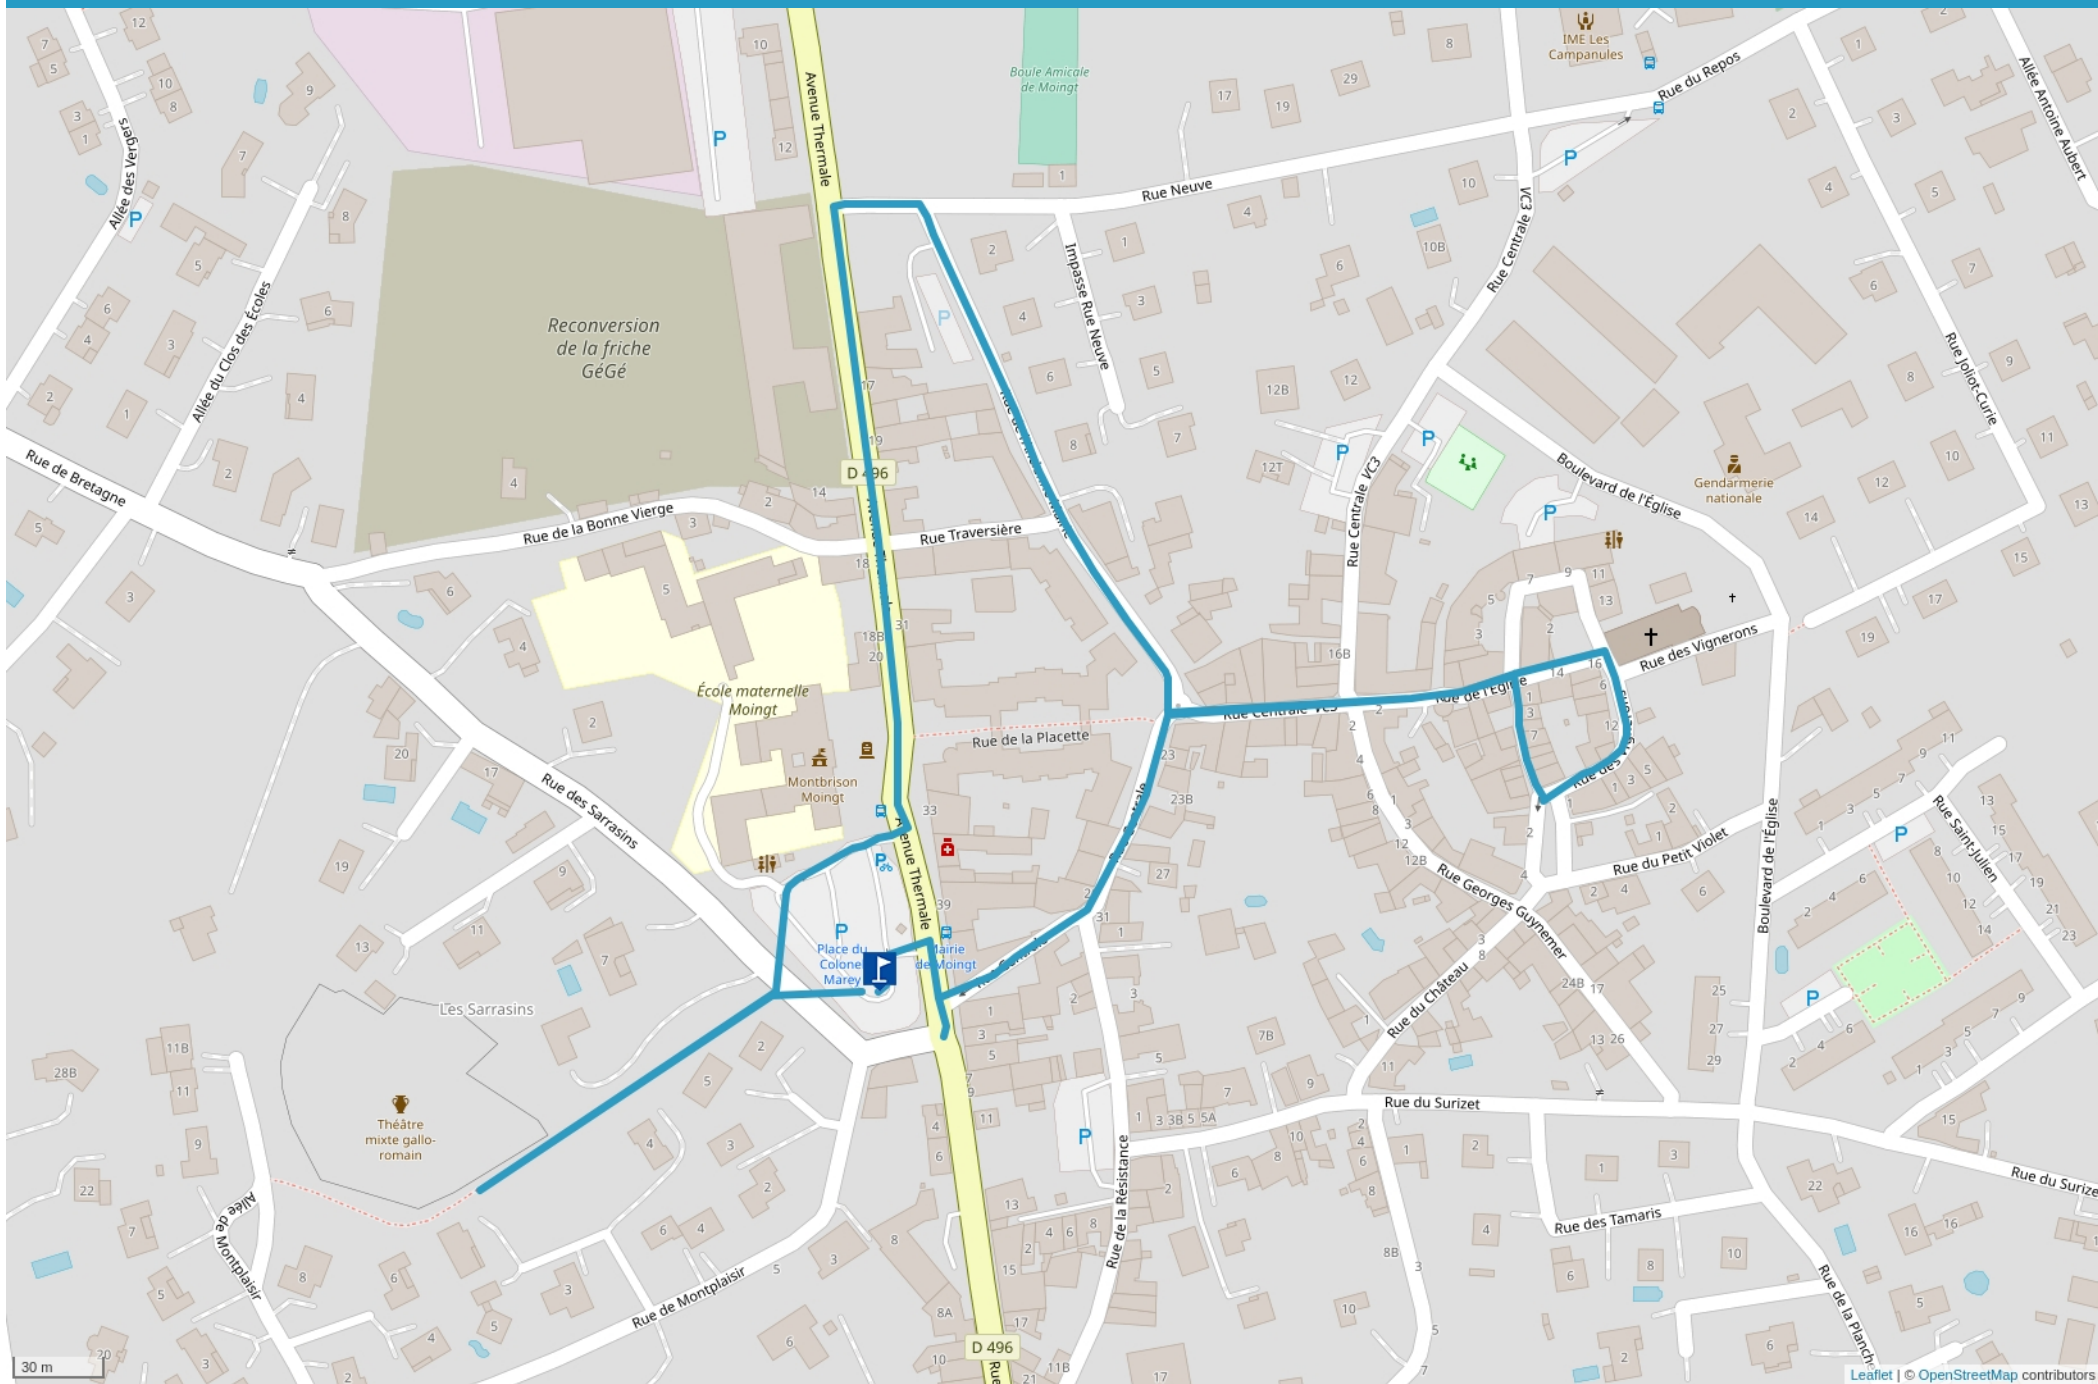

PARCOURS DU PATRIMOINE - MOINGT

Cet itinéraire vous est fourni à titre indicatif. Cirkwi ne certifie pas la fiabilité des informations contenues dans les textes, cartes ou photos de cet itinéraire. Retrouvez plus d'infos sur www.cirkwi.com

Mise à jour le 09/10/23 par Office de Tourisme Loire Forez et généré par www.cirkwi.com

Parcours du Patrimoine - Moingt

Départ : Avenue Thermale - 42600 MONTBRISON

1.32 km

1h

maxi 417 m

mini 399 m

Très facile

10 m

-10 m

Partez à la découverte du patrimoine de Moingt à travers un ensemble de mobiliers d'informations historiques signalant les principaux sites remarquables.

Proposé par :

Office de Tourisme Loire Forez