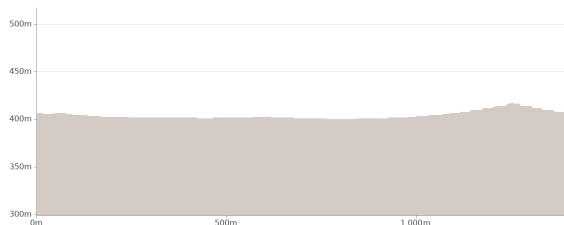

Mise à jour le 09/10/23 par Office de Tourisme Loire Forez et généré par www.cirkwi.com

Parcours du Patrimoine - Moingt

Départ : Avenue Thermale - 42600 MONTBRISON

1.32 km

1h

maxi 417 m

mini 399 m

Très facile