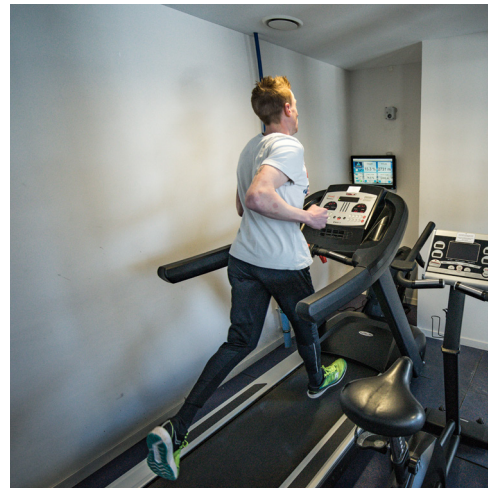

SQUASH

	2 PERSONNES	3 PERSONNES
1 COURT	15 €	21.50 €
LOCATION DE RAQUETTES	3 € l'unité	

- Location court de squash: tarif pour 45 min
- Sur réservation
- Accès squash: 14 ans et +. Autorisation parentale pour les mineurs.