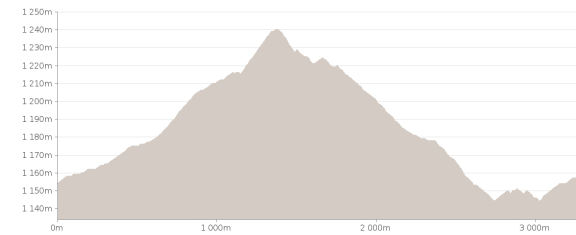

 3.34 km

 maxi 1240 m

 mini 1144 m

 119 m

 -119 m