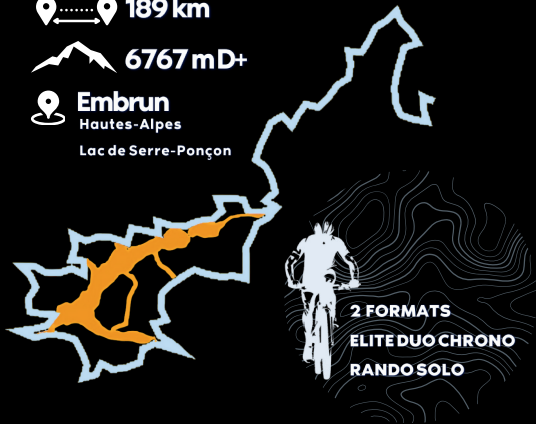

# SAVE THE DATE

189 km

6767 mD+

 **Embrun**  
Hautes-Alpes  
Lac de Serre-Ponçon

2 FORMATS  
ELITE DUO CHRONO  
RANDO SOLO

LUN.  
**14**  
OCT.

DÉBUT DES SÉLECTIONS ELITE  
PRÉSÉLECTION OBLIGATOIRE

VEN.  
**8**  
NOV.

OUVERTURE DES INSCRIPTIONS  
ELITE RAID CHRONO & RANDO RAID SOLO

JEU.  
**29**  
MAI

DÉPART ELITE NOCTURNE 21H30  
EMBRUN PLAN D'EAU 24KM / 988M D+

VEN.  
**30**  
MAI

DÉPART ÉTAPE 1 - ELITE & RANDO  
RISOUL > EMBRUN 68KM / 25574M D+

SAM.  
**31**  
MAI

DÉPART ÉTAPE 2 - ELITE & RANDO  
EMBRUN > ROUSSET 64KM / 2339M D+

DIM  
**01**  
JUIN

DÉPART ÉTAPE 3 - ELITE & RANDO  
ROUSSET > EMBRUN 56KM / 1854M D+

[WWW.RAID-VTT.FR](http://WWW.RAID-VTT.FR)