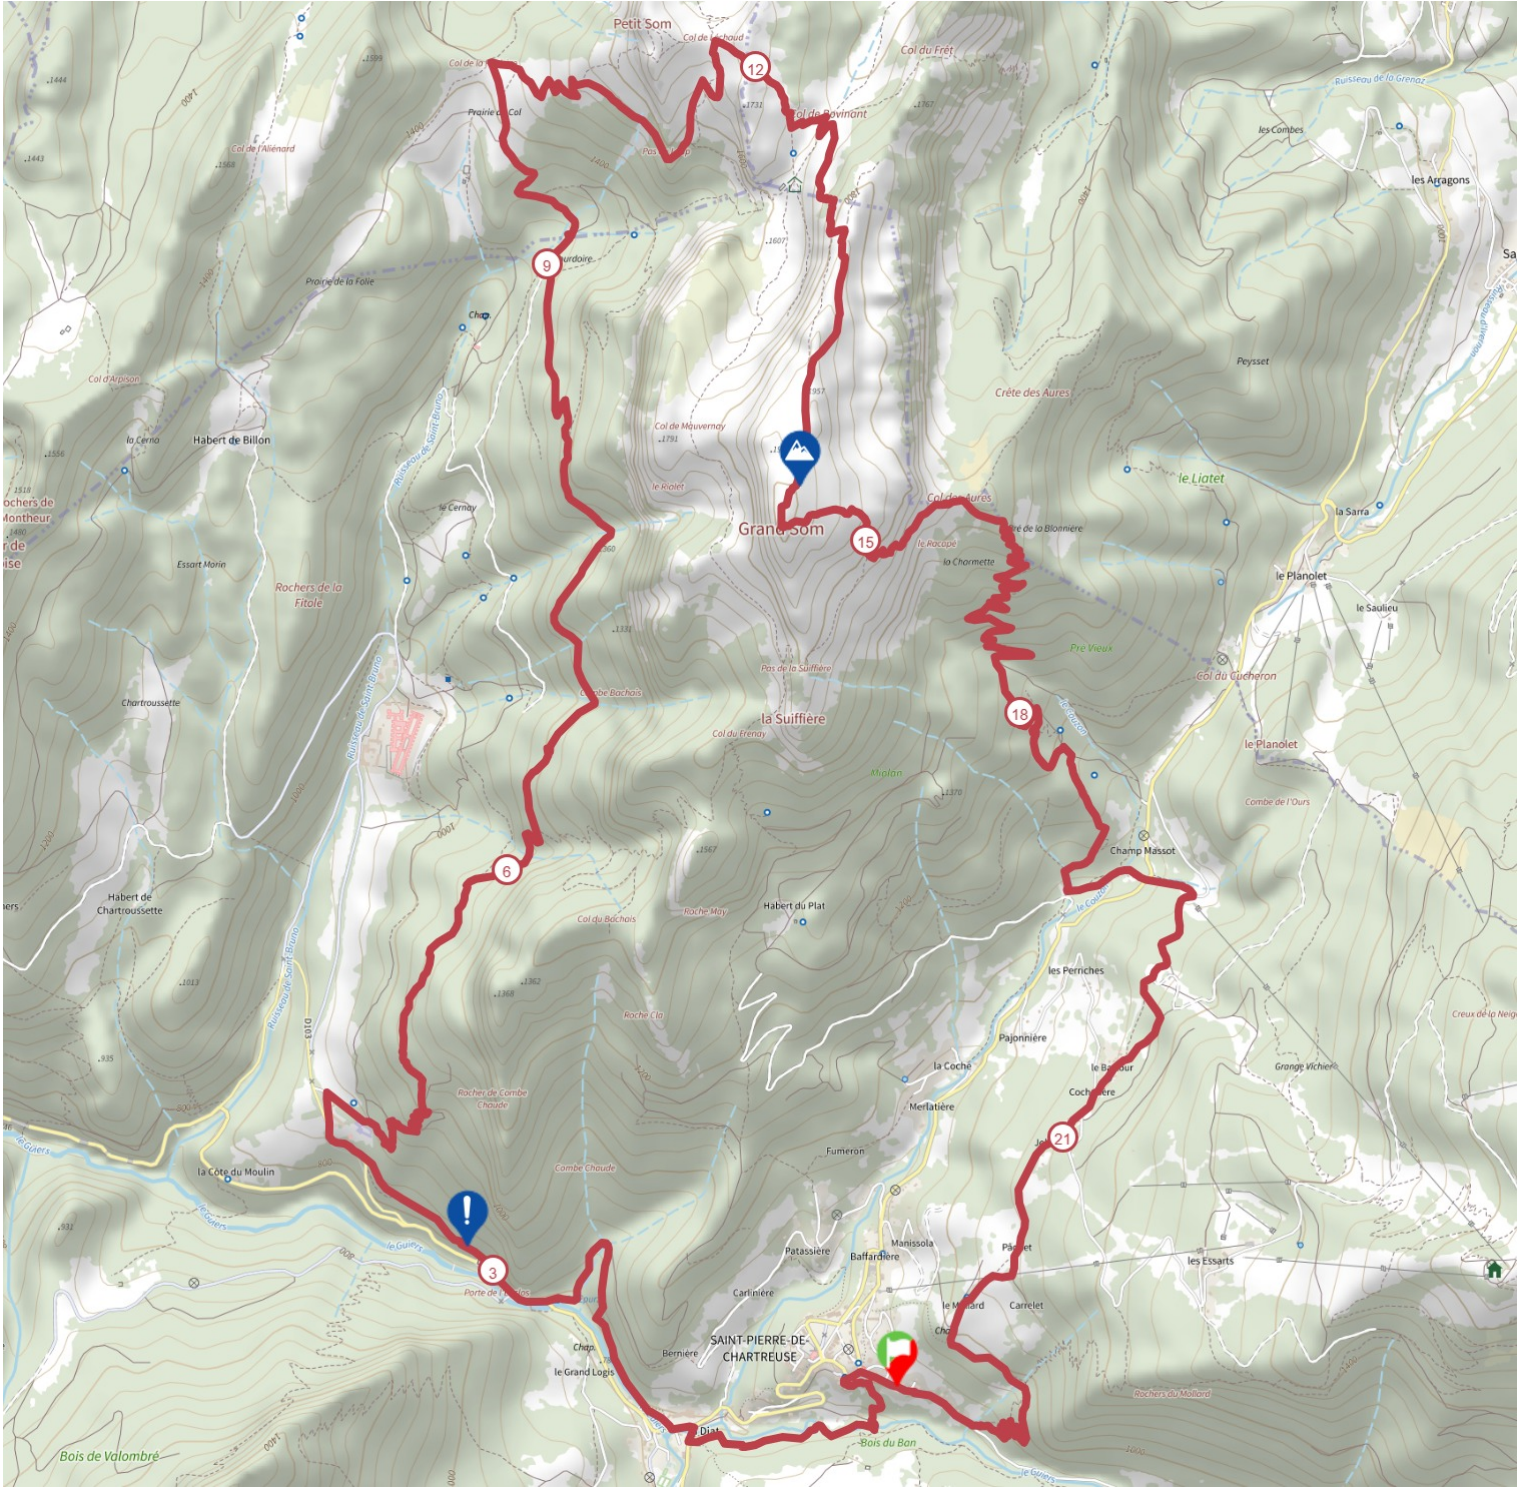

7 - Le Grand Som en trail

23.4 km 1700 m 1700 m

Espaces
TRAIL

Trail

> 10% > 20% > 30%

<https://espacestrail.run> - ©IGN 2024

©TraceDeTrail.com