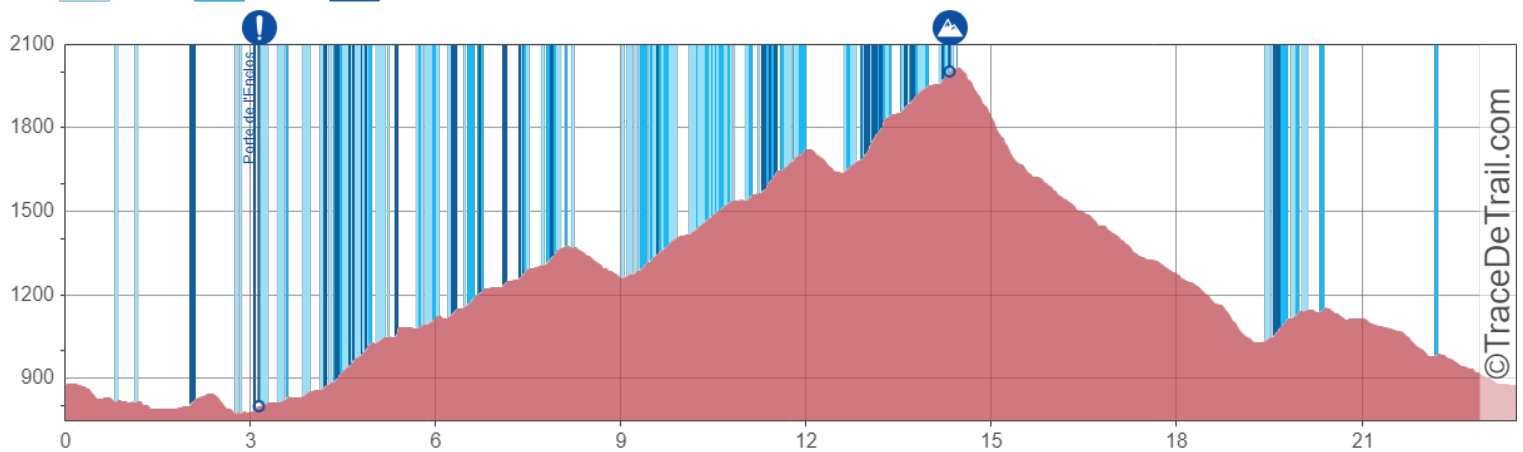

7 - Le Grand Som en trail

23.4 km 1700 m 1700 m

Espaces
TRAIL

Trail

> 10% > 20% > 30%

<https://espacestrail.run> - ©IGN 2024

©TraceDeTrail.com