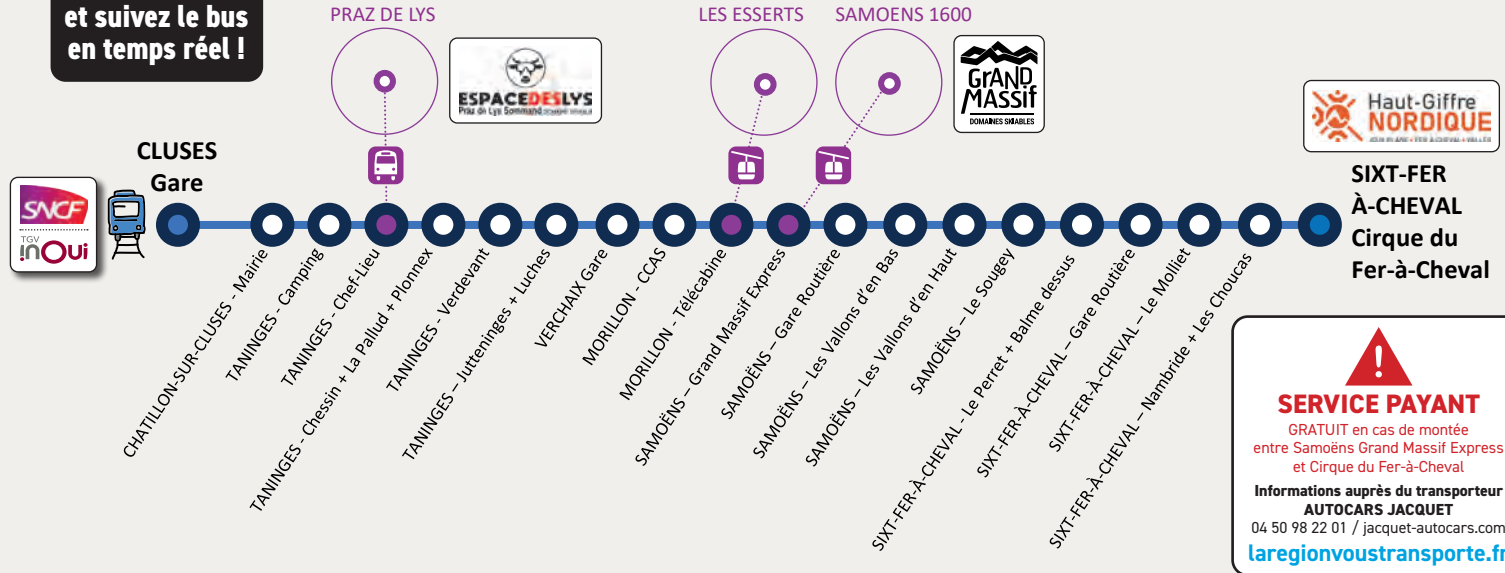

Période de circulation
Period traffic

23 décembre > 28 avril

La Région
Auvergne-Rhône-Alpes

Scannez-moi,
et suivez le bus
en temps réel !

Ligne inter-villages Y94 Cluses > Cirque du Fer-à-Cheval

SERVICE PAYANT
GRATUIT en cas de montée
entre Samoëns Grand Massif Express
et Cirque du Fer-à-Cheval

Informations auprès du transporteur
AUTOCARS JACQUET
04 50 98 22 01 / jacquet-autocars.com
laregionvoustransporte.fr

SENS
CLUSES
↓
CIRQUE FER-À-CHEVAL