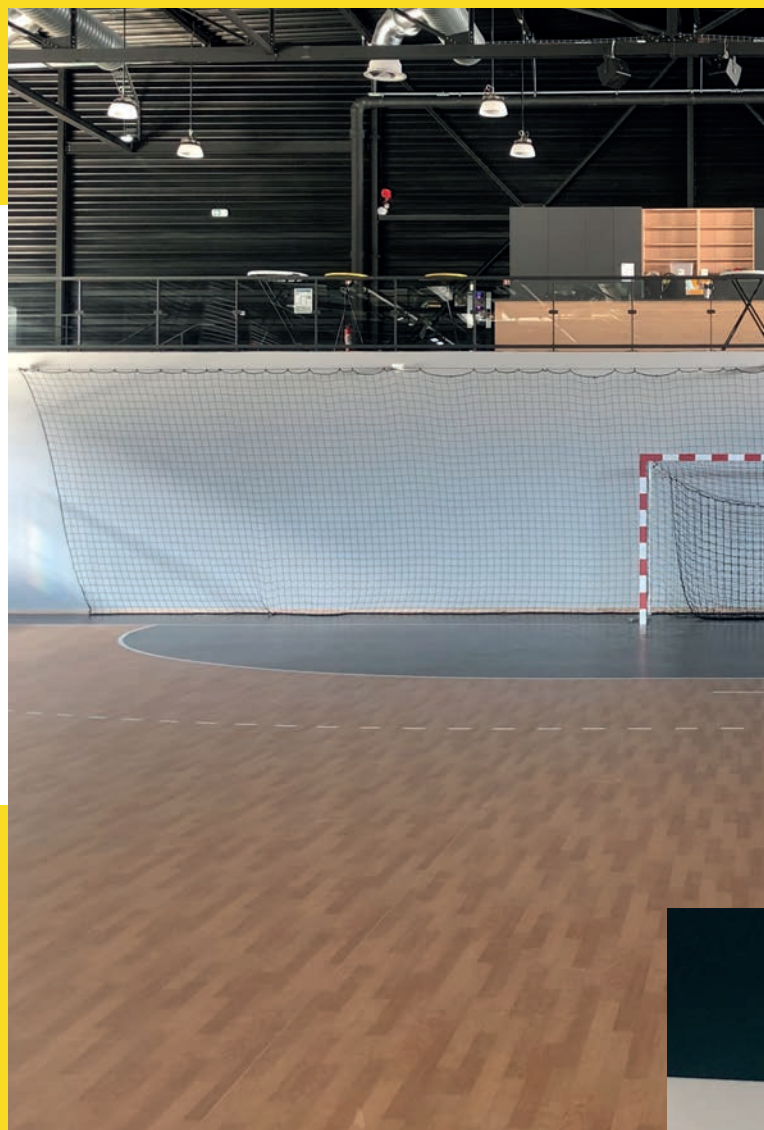

LA LOC'

LOCATION LOGEMENT

La Groupama Académie du Chambéry Savoie Mont Blanc vous propose un logement T1 meublé de plus de 25 m² à la location pour 1 personne.

LOCATION BUREAU

Louez votre futur bureau avec une surface de 70 m² ! Un plateau 100% aménageable qui n'attend plus que vos idées pour être à votre goût. Bâtiment nouvelle génération, ce bureau est l'espace parfait pour installer vos équipes !