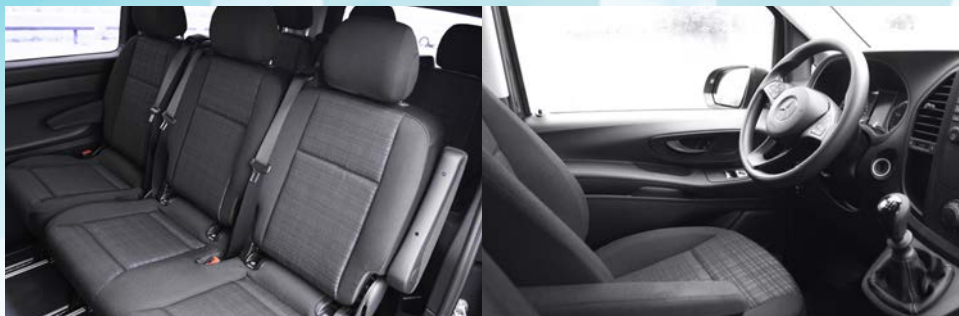

STEP EST UNE SOCIÉTÉ DE TRANSPORT PUBLIC DE PERSONNES BASÉE SUR LYON.

Nous proposons des transports personnalisés
POUR LES PROFESSIONNELS ET LES PARTICULIERS, CLUBS, ASSOCIATIONS,...
au départ de la région Rhône-Alpes vers toutes destinations France.