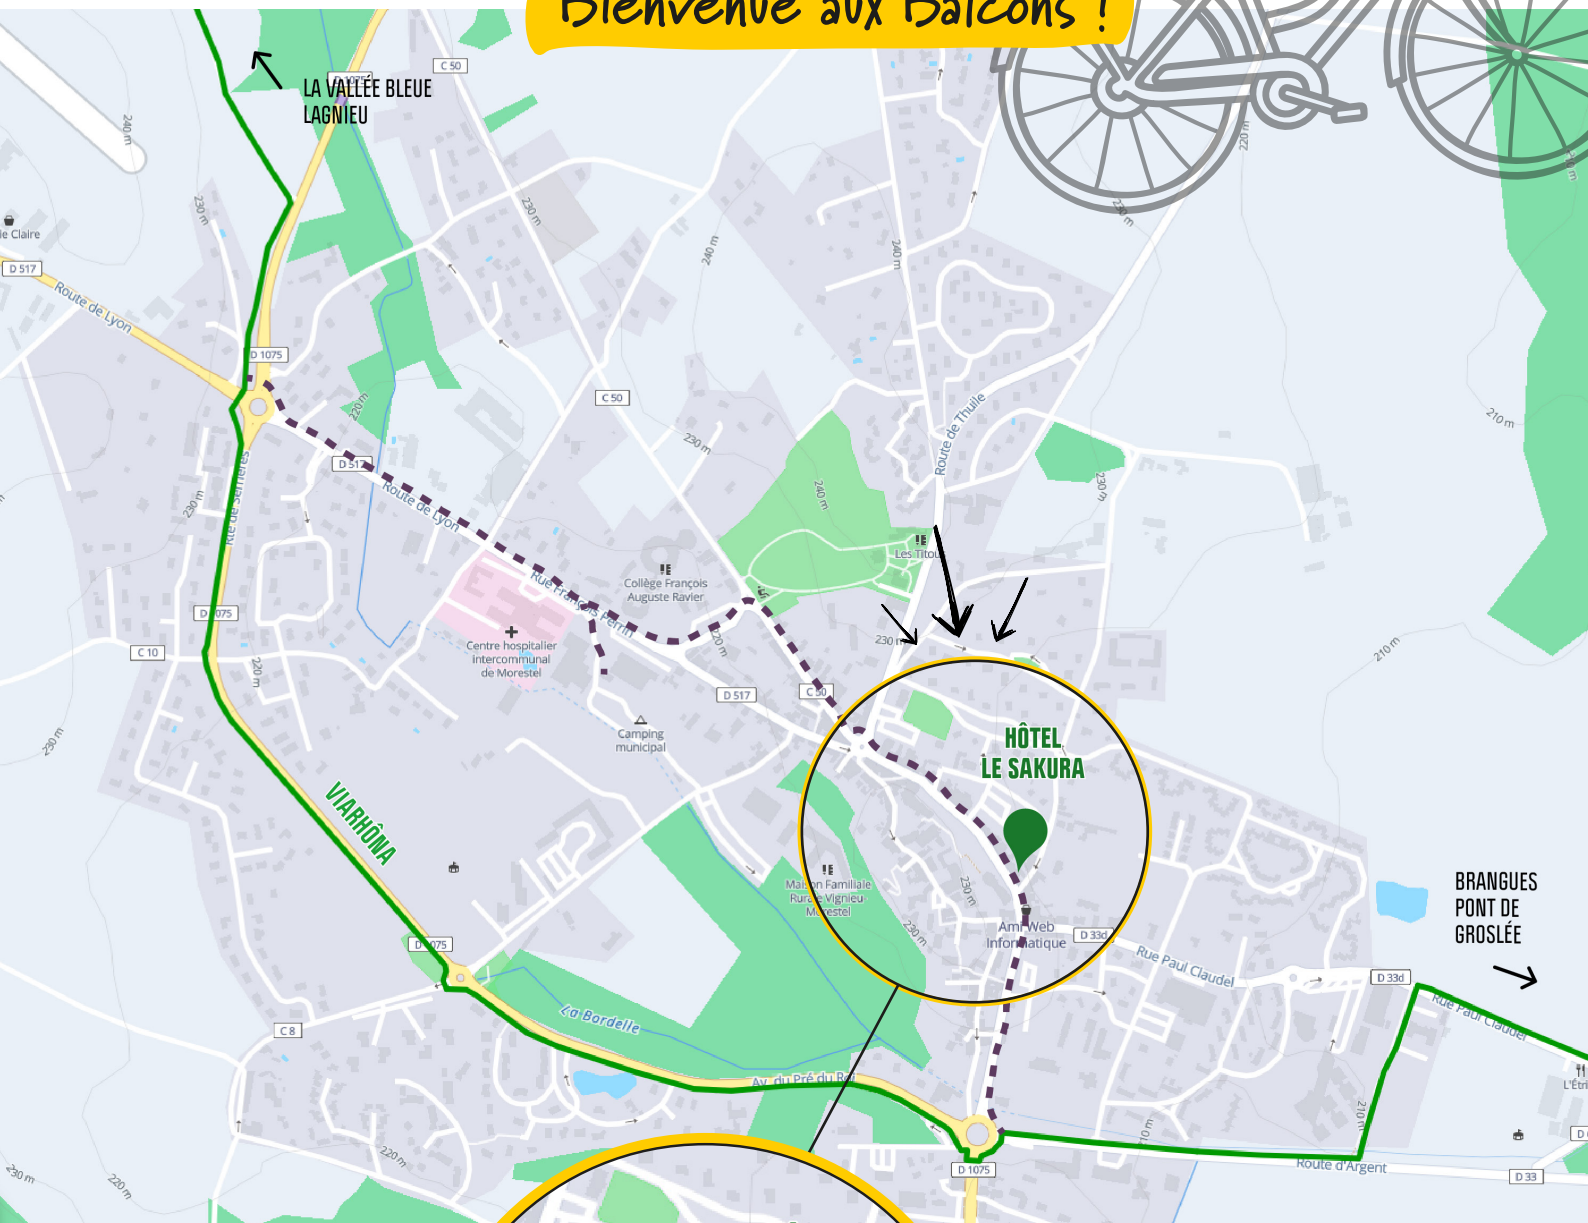

PLAN D'ACCÈS

**HÔTEL
LE SAKURA**

319, GRANDE RUE 38510 MORESTEL
(+33)4 37 05 37 00

LOCATION MAP

Bienvenue aux Balcons !

France
vélo
TOURISME

Offices de
Tourisme
de France

La Région
Auvergne-Rhône-Alpes