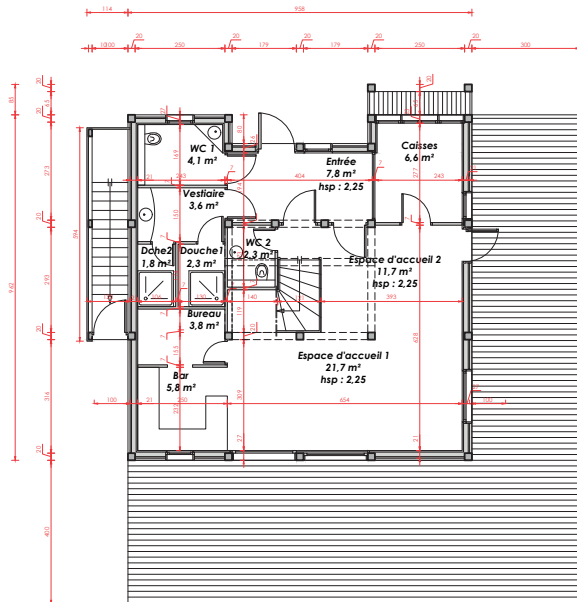

## ADRESSE

Le Palais  
247, route du Palais • 74120 Megève

PLAN

CHALET DE LA PLAINE

- SOUS-SOL -		
CHALET DE PLAINE ROUTE DE LA PLAINE - 74120 MEGÈVE		
	DGAAE - File études et prospective - 10 2023, Route Nationale - 74120 MEGÈVE Tél: 04 50 21 29 55 - Fax: 04 50 21 61 84	
Juillet 2015	Ech : 1/100 <sup>e</sup>	-1,1