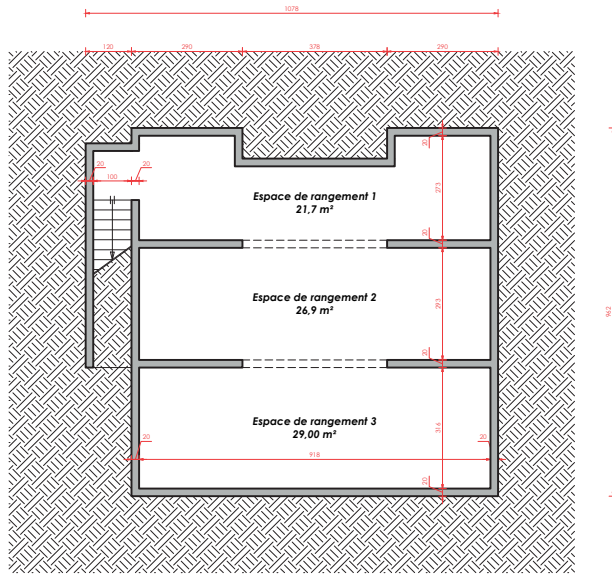

## ADRESSE

Le Palais  
247, route du Palais • 74120 Megève

PLAN

CHALET DE LA PLAINE

- SOUS-SOL -		
CHALET DE PLAINE ROUTE DE LA PLAINE - 74120 MEGÈVE		
	DGAAE - File études et prospective - 10 2023, Route Nationale - 74120 MEGÈVE Tél: 04 50 21 29 55 - Fax: 04 50 21 61 84	
Juillet 2015	Ech : 1/100 <sup>e</sup>	-1,1