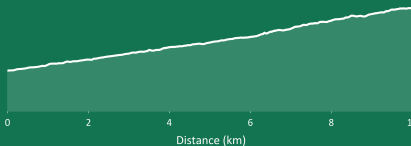

Col de la Faucille depuis Gex

Difficulté

Gex

10.1 Km

739 m D+

1h06

Altitude (m)

0 0.4 0.8 km