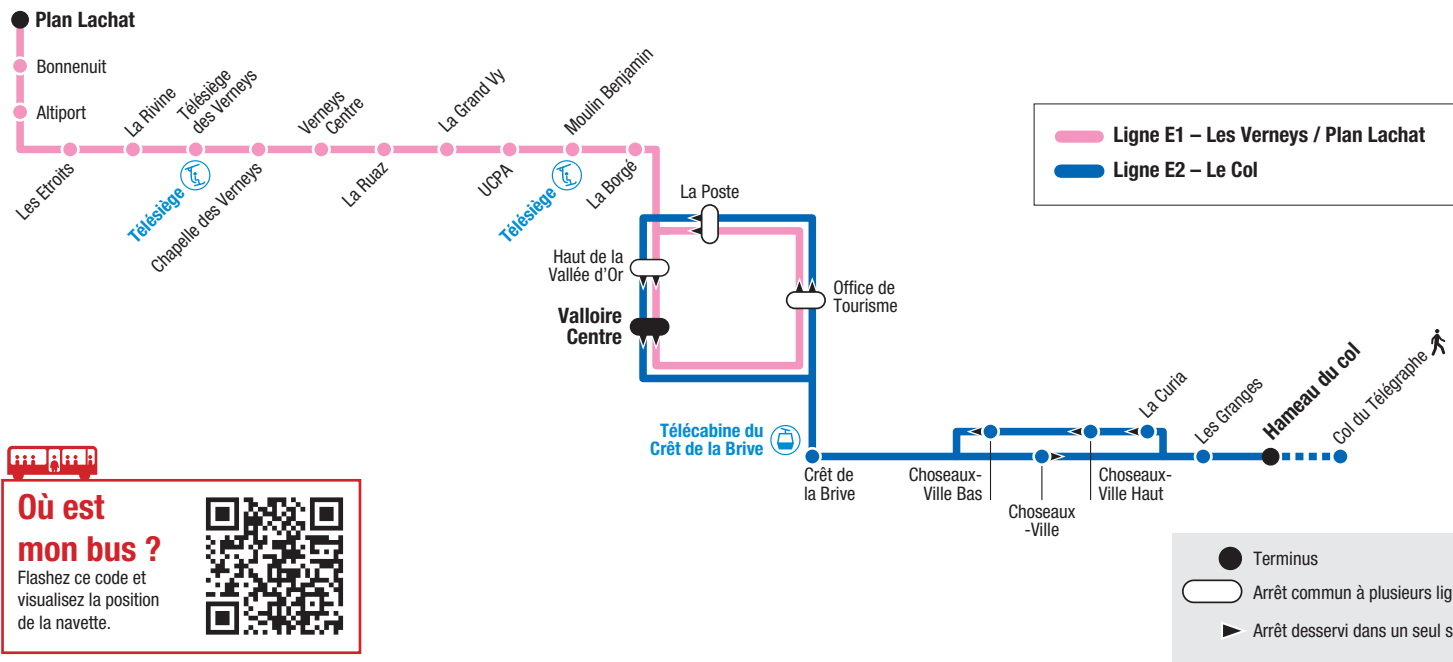

Circulent tous les jours  
du 27/06/2026  
au 30/08/2026

**ÉTÉ 2026 NAUSETTES GRATUITES**

**VALLOIRE**  
Mobilité

**E2 Valloire → Col du télégraphe → Valloire**

VALLOIRE CENTRE	09:15	10:00	12:00	-	13:30	14:20	-	16:00	17:50
LES CHOSEAUX	09:16	10:01	12:01	-	13:31	14:21	-	16:01	17:51
LES GRANGES	09:17	10:02	12:02	-	13:32	14:22	-	16:02	17:52
HAMEAU DU COL	09:18	10:03	12:03	-	13:33	14:23	-	16:03	17:53
COL DU TELEGRAPHE	09:30	10:15	12:10	-	13:45	14:30	-	16:15	18:00
HAMEAU DU COL	09:35	10:20	12:15	-	13:50	14:35	-	16:20	18:05
LES GRANGES	09:37	10:22	12:17	-	13:52	14:37	-	16:22	18:07
LES CHOSEAUX	09:38	10:23	12:18	-	13:53	14:38	-	16:23	18:08
VALLOIRE OT	09:40	10:25	12:20	-	13:55	14:40	-	16:25	18:10

**Où est mon bus ?**  
 Flashez ce code et visualisez la position de la navette.