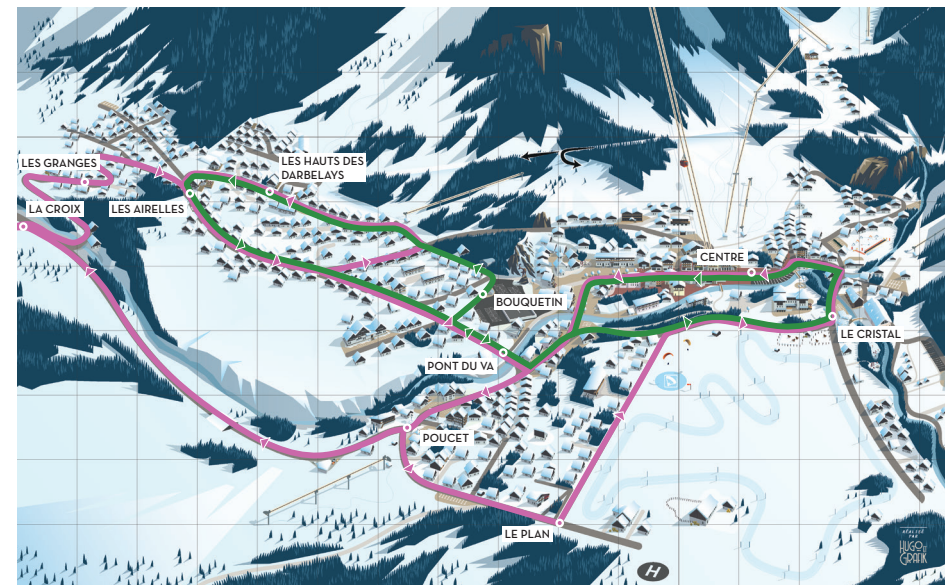

2 CIRCUITS

Pour une meilleure utilisation des navettes et plus de confort. Les horaires peuvent évoluer durant la saison. Les Hauts des Darbelays sont desservis par les lignes A et B. (voir les horaires affichés aux arrêts).

du 09/02/25 au 07/03/25

du 22/12/24 au 07/02/25
et du 09/03/25 au 06/04/25

NAVETTES GRATUITES

Pour votre confort, deux navettes circulent en journée dans le village et ses hameaux, du dimanche au vendredi.

Ces navettes gratuites fonctionnent tous les jours, sauf le samedi, du 22 décembre 2024 au 6 avril 2025.

LIGNE A										
Centre	8:55	9:55		11:55	12:55	13:55	16:55	17:55		
Poucet		8:57	9:57		11:57	12:57	13:57	16:57	17:57	
La Croix	8:00	9:00	10:00		12:00	13:00	14:00	17:00	18:00	
Les Granges	8:04	9:04	10:04		12:04	13:04	14:04	17:04	18:04	
Les Airelles	8:08	9:08	10:08		12:08	13:08	14:08	17:08	18:08	
Hauts des Darbelays	8:09	9:09	10:09		12:09	13:09	14:09	17:09	18:09	
Pont du Va	8:10	9:10	10:10		12:10	13:10	14:10	17:10	18:10	
Le Plan	8:12	9:12	10:12		12:12	13:12	14:12	17:12	18:12	
Le Cristal	8:14	9:14	10:14		12:14	13:14	14:14	17:14	18:14	
Centre	8:15	9:15	10:15		12:15	13:15	14:15	17:15	18:15	

LIGNE B										
Centre	8:25	9:25	10:25	11:25	12:25	13:25	14:25	17:25		
Pont du Va	8:27	9:27	10:27	11:27	12:27	13:27	14:27	17:27		
Parking du Bouquetin	8:28	9:28	10:28	11:28	12:28	13:28	14:28	17:28		
Hauts des Darbelays	8:30	9:30	10:30	11:30	12:30	13:30	14:30	17:30		
Les Airelles	8:38	9:38	10:38	11:38	12:38	13:38	14:38	17:38		
Pont du Va	8:40	9:40	10:40	11:40	12:40	13:40	14:40	17:40		
Le Cristal	8:44	9:44	10:44	11:44	12:44	13:44	14:44	17:44		
Centre	8:45	9:45	10:45	11:45	12:45	13:45	14:45	17:45		