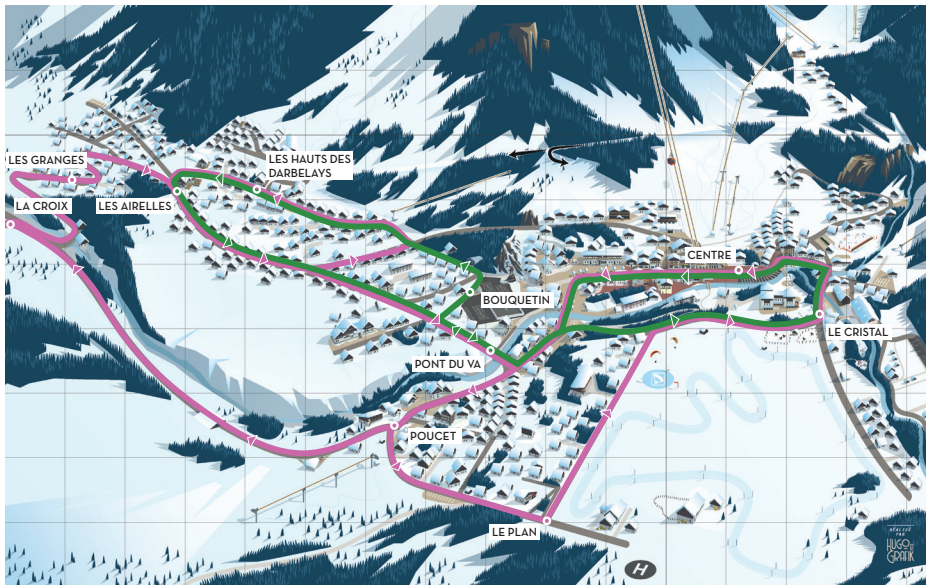

NAVETTES GRATUITES

Pour votre confort, deux navettes circulent en journée dans le village et ses hameaux, du dimanche au vendredi.

Ces navettes gratuites fonctionnent tous les jours, sauf le samedi, du 22 décembre 2024 au 6 avril 2025.

LIGNE A										
Centre	8:55	9:55		11:55	12:55	13:55	16:55	17:55		
Poucet		8:57	9:57		11:57	12:57	13:57	16:57	17:57	
La Croix	8:00	9:00	10:00		12:00	13:00	14:00	17:00	18:00	
Les Granges	8:04	9:04	10:04		12:04	13:04	14:04	17:04	18:04	
Les Airelles	8:08	9:08	10:08		12:08	13:08	14:08	17:08	18:08	
Hauts des Darbelays	8:09	9:09	10:09		12:09	13:09	14:09	17:09	18:09	
Pont du Va	8:10	9:10	10:10		12:10	13:10	14:10	17:10	18:10	
Le Plan	8:12	9:12	10:12		12:12	13:12	14:12	17:12	18:12	
Le Cristal	8:14	9:14	10:14		12:14	13:14	14:14	17:14	18:14	
Centre	8:15	9:15	10:15		12:15	13:15	14:15	17:15	18:15	

LIGNE B										
Centre	8:25	9:25	10:25	11:25	12:25	13:25	14:25	17:25		
Pont du Va	8:27	9:27	10:27	11:27	12:27	13:27	14:27	17:27		
Parking du Bouquetin	8:28	9:28	10:28	11:28	12:28	13:28	14:28	17:28		
Hauts des Darbelays	8:30	9:30	10:30	11:30	12:30	13:30	14:30	17:30		
Les Airelles	8:38	9:38	10:38	11:38	12:38	13:38	14:38	17:38		
Pont du Va	8:40	9:40	10:40	11:40	12:40	13:40	14:40	17:40		
Le Cristal	8:44	9:44	10:44	11:44	12:44	13:44	14:44	17:44		
Centre	8:45	9:45	10:45	11:45	12:45	13:45	14:45	17:45		

2 CIRCUITS

Pour une meilleure utilisation des navettes et plus de confort. Les horaires peuvent évoluer durant la saison. Les Hauts des Darbelays sont desservis par les lignes A et B. (voir les horaires affichés aux arrêts).