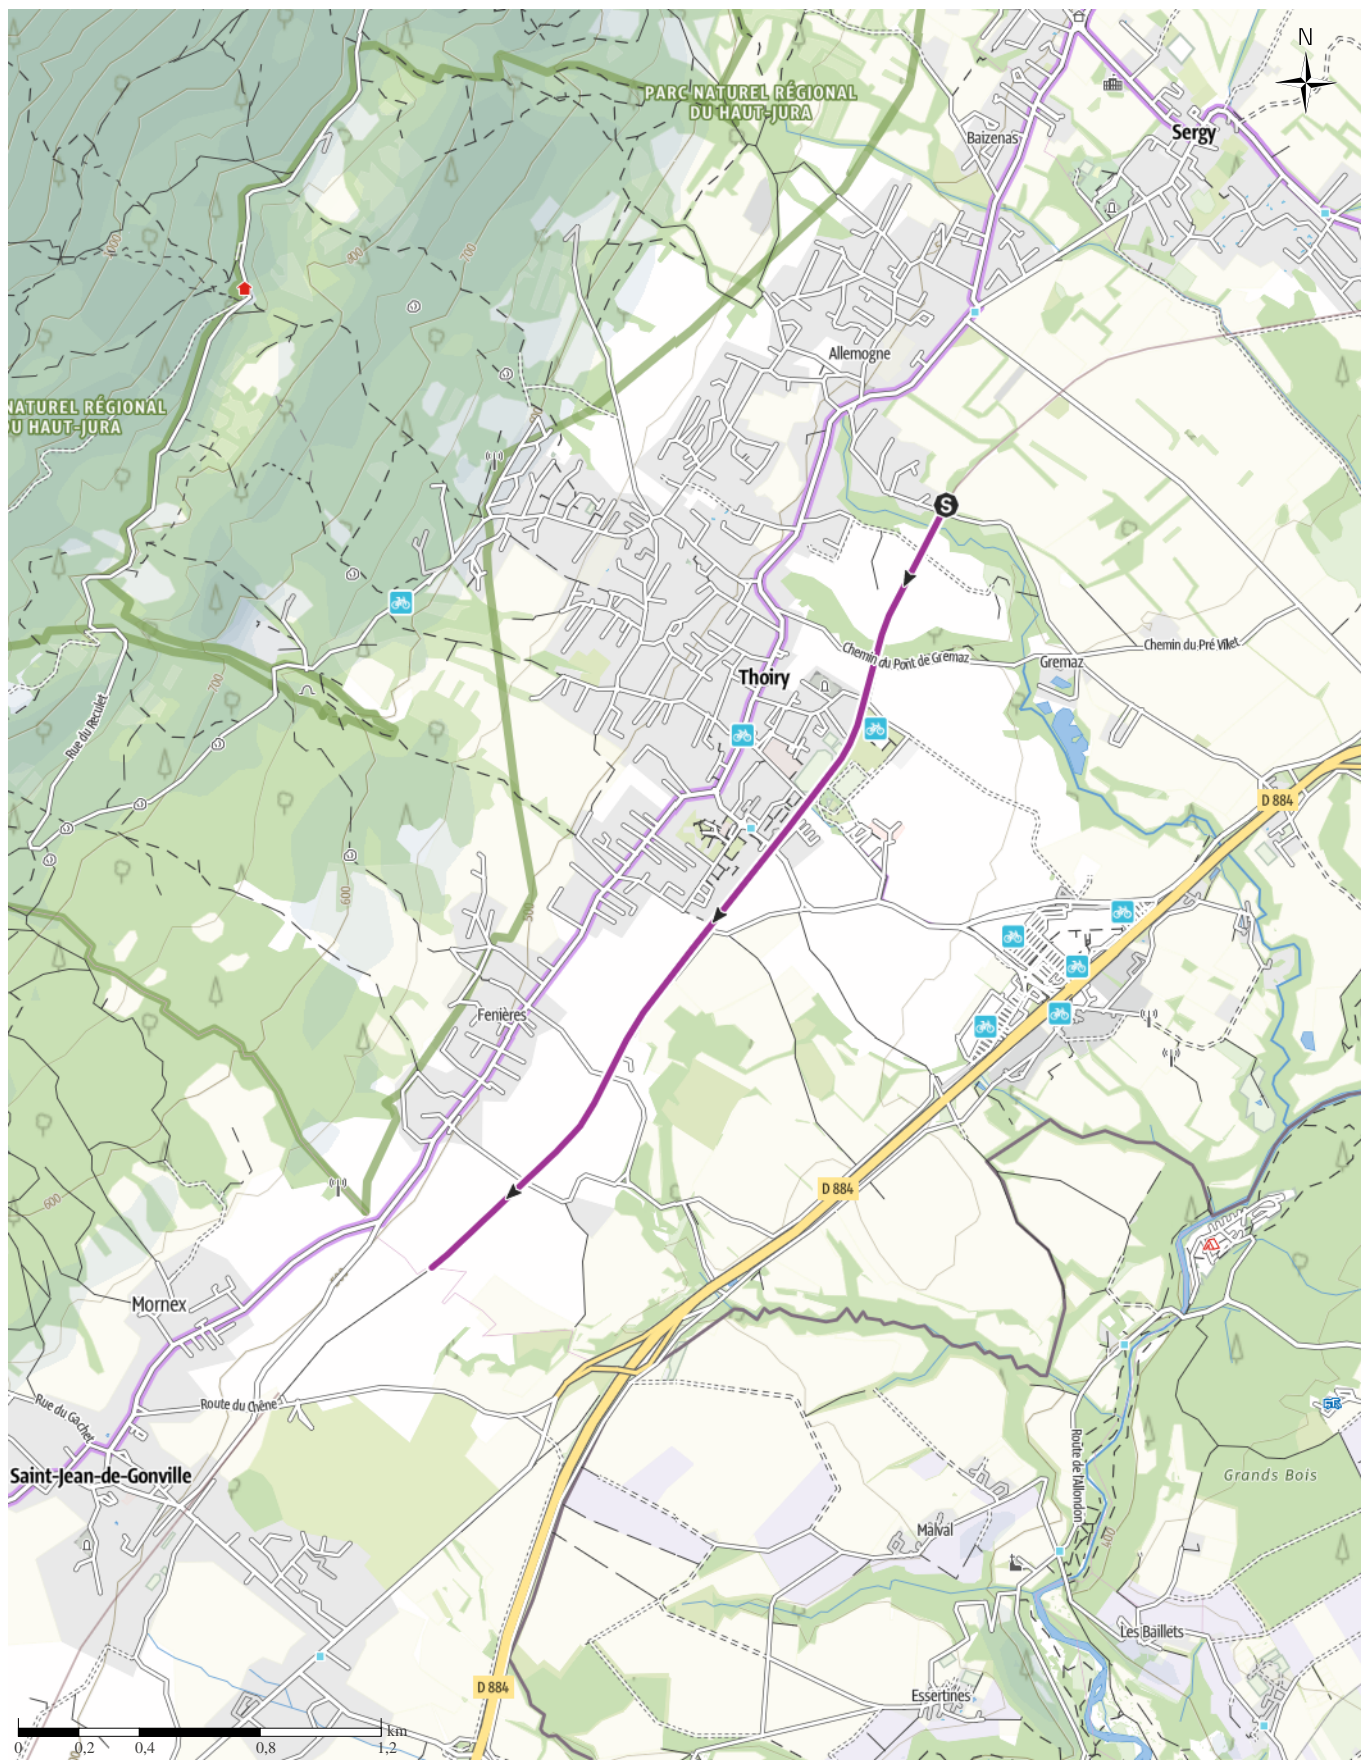

Voie verte de Thoiry

↔ 3,1 km

🕒 0:15 h.

▲ 23 m

▼ 2 m

Difficulté

-

Données cartographiques: cartographie d'Outdooractive; ©OpenStreetMap (www.openstreetmap.org)