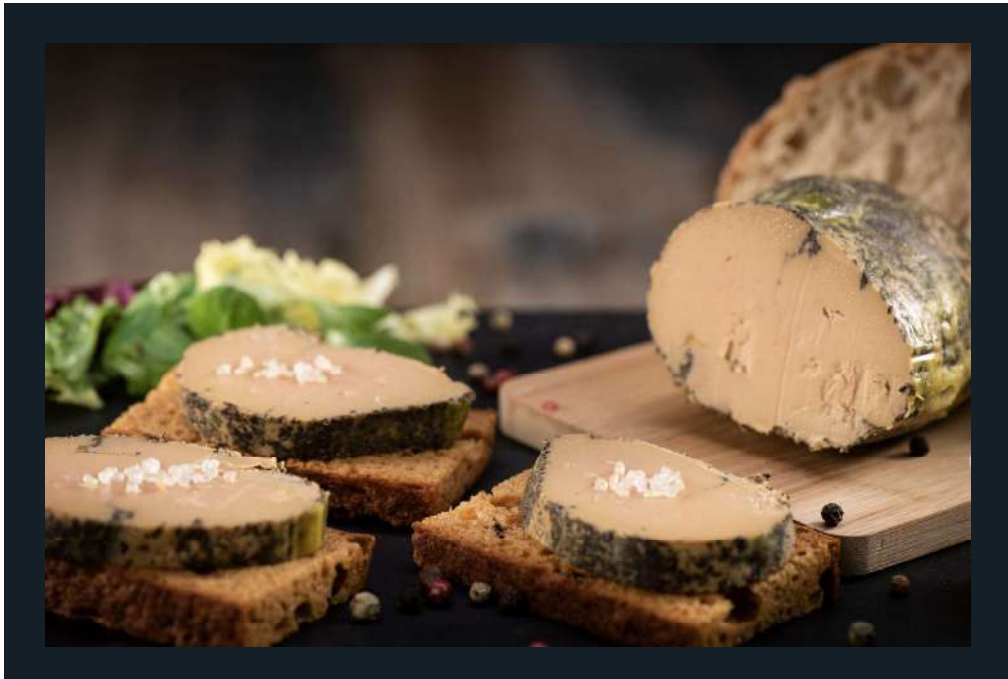

LES INCONTOURNABLES

DE NOËL

FOIE GRAS MAISON

25,00€ / 250G

**NOTRE FOIE GRAS MAISON EST
SOIGNEUSEMENT CONDITIONNÉ SOUS VIDE,
EN PORTIONS DE 250 G, POUR GARANTIR
FRAÎCHEUR ET QUALITÉ.**