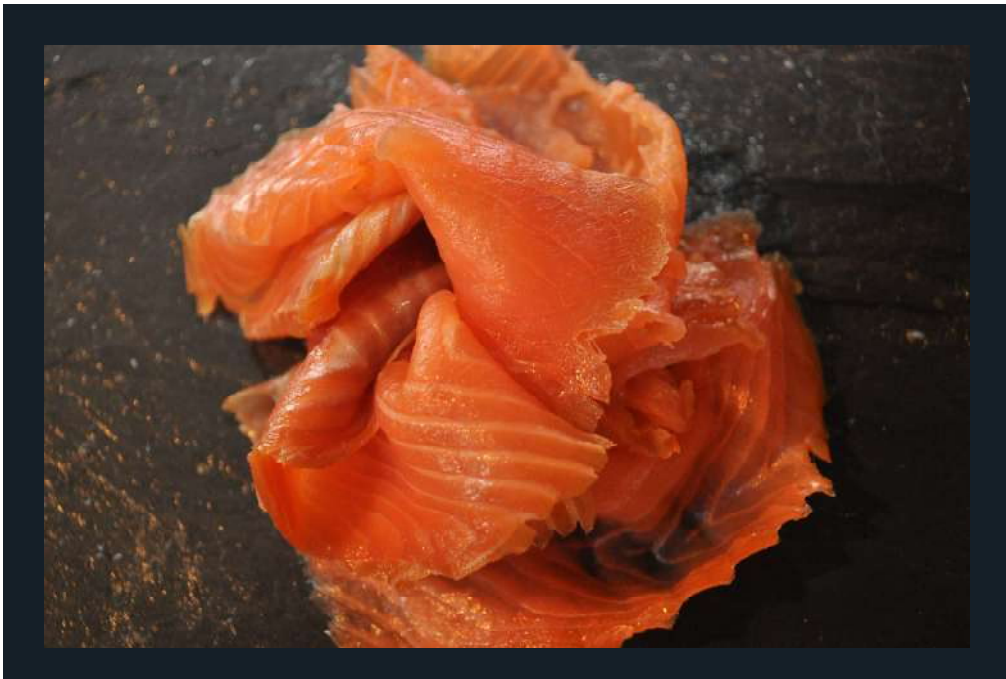

LES INCONTOURNABLES

DE NOËL

SAUMON FUMÉ MAISON

25,00€ / 500G

**NOTRE SAUMON FUMÉ MAISON EST
SOIGNEUSEMENT CONDITIONNÉ SOUS VIDE,
EN PORTIONS DE 500 G, POUR GARANTIR
FRAÎCHEUR ET QUALITÉ.**