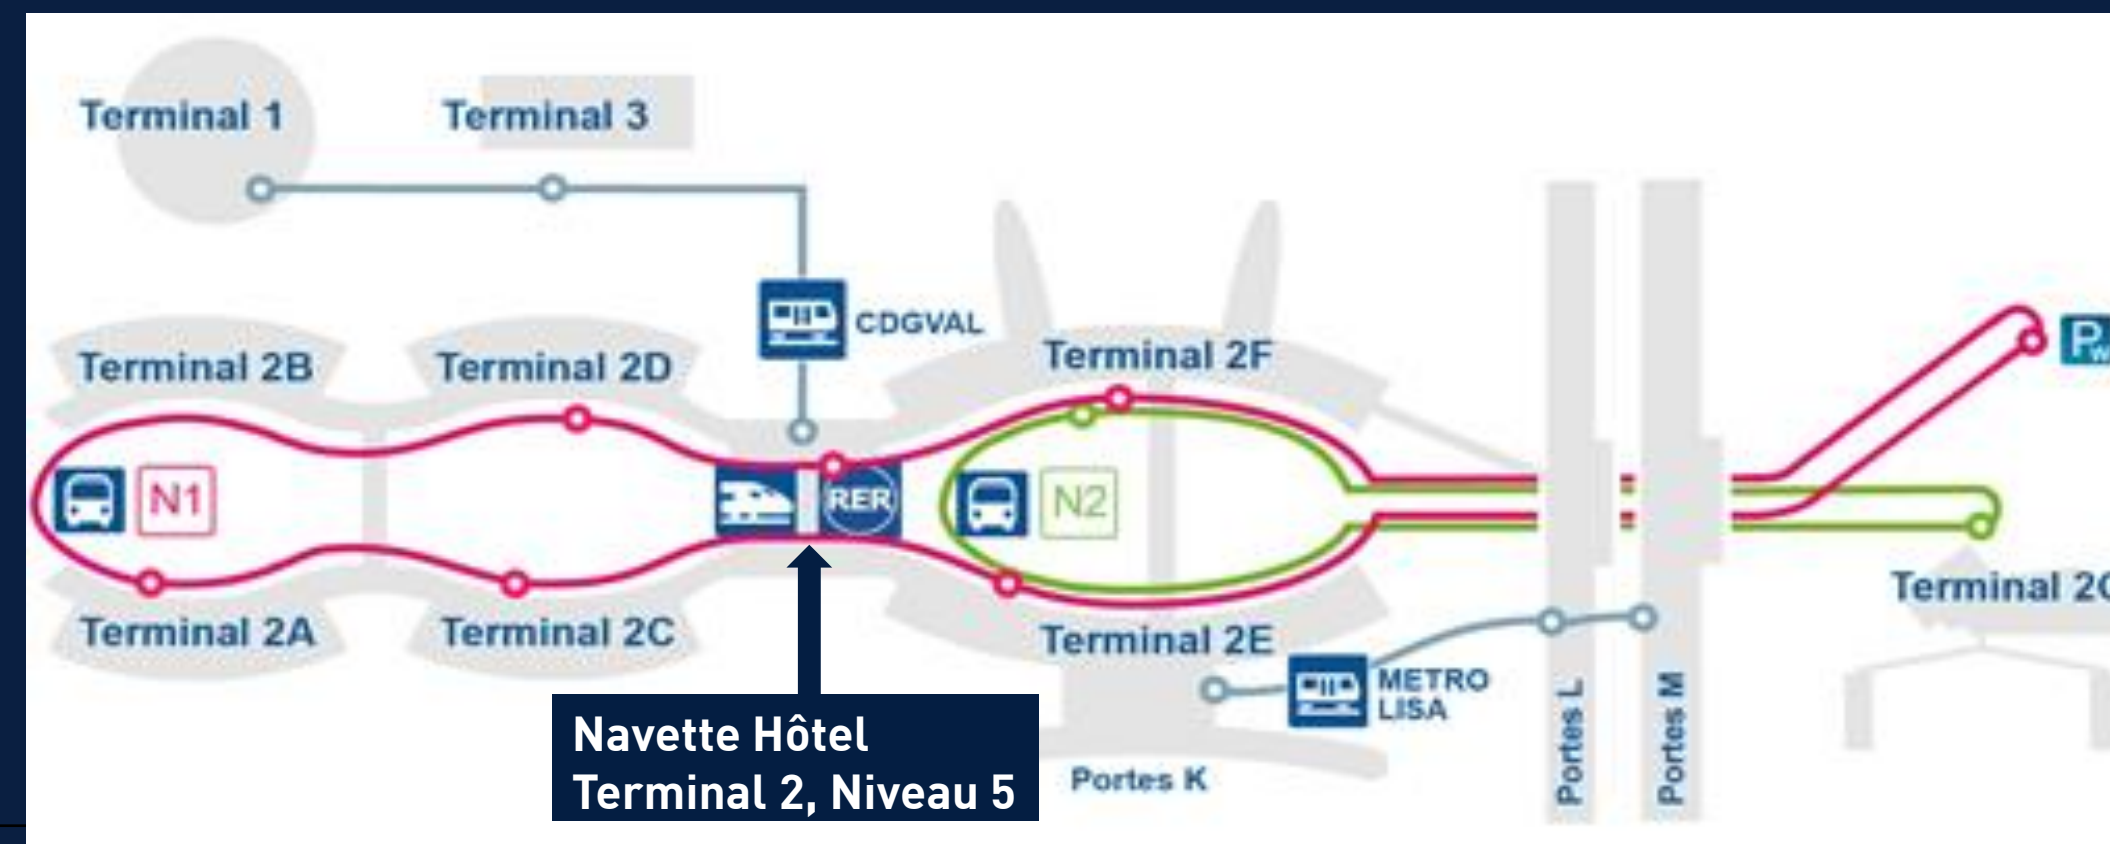

NAVETTE HOTEL – SHUTTLE SERVICE

PENTAHOTEL VERS/TO CDG AIRPORT

Lundi après-midi au Vendredi Monday PM to Friday	Départ Pentahotel	Arrivée CDG Airport	
	06:30	06:45	
	07:00	07:15	
	07:30	07:45	
	08:00	08:15	
	08:30	08:45	
	09:00	09:15	
	18:00	18:15	
	18:30	18:45	
	19:00	19:15	
	19:30	19:45	
	20:00	20:15	
	20:30	20:45	
	21:00	21:15	

CDG AIRPORT VERS/TO PENTAHOTEL

Lundi après-midi au Vendredi Monday PM to Friday	Départ CDG Airport	Arrivée Pentahotel	
	06:45	07:00	
	07:15	07:30	
	07:45	08:00	
	08:15	08:30	
	08:45	09:00	
	09:15	09:30	
	18:15	18:30	
	18:45	19:00	
	19:15	19:30	
	19:45	20:00	
	20:15	20:30	
	20:45	21:00	
	21:15	21:30	

Tarif : 4€/Trajet
Charge : 4€/Way

Pas de service le lundi matin / No service on Monday morning

**PENTA
HOTEL**
PARIS
CHARLES DE GAULLE
AIRPORT