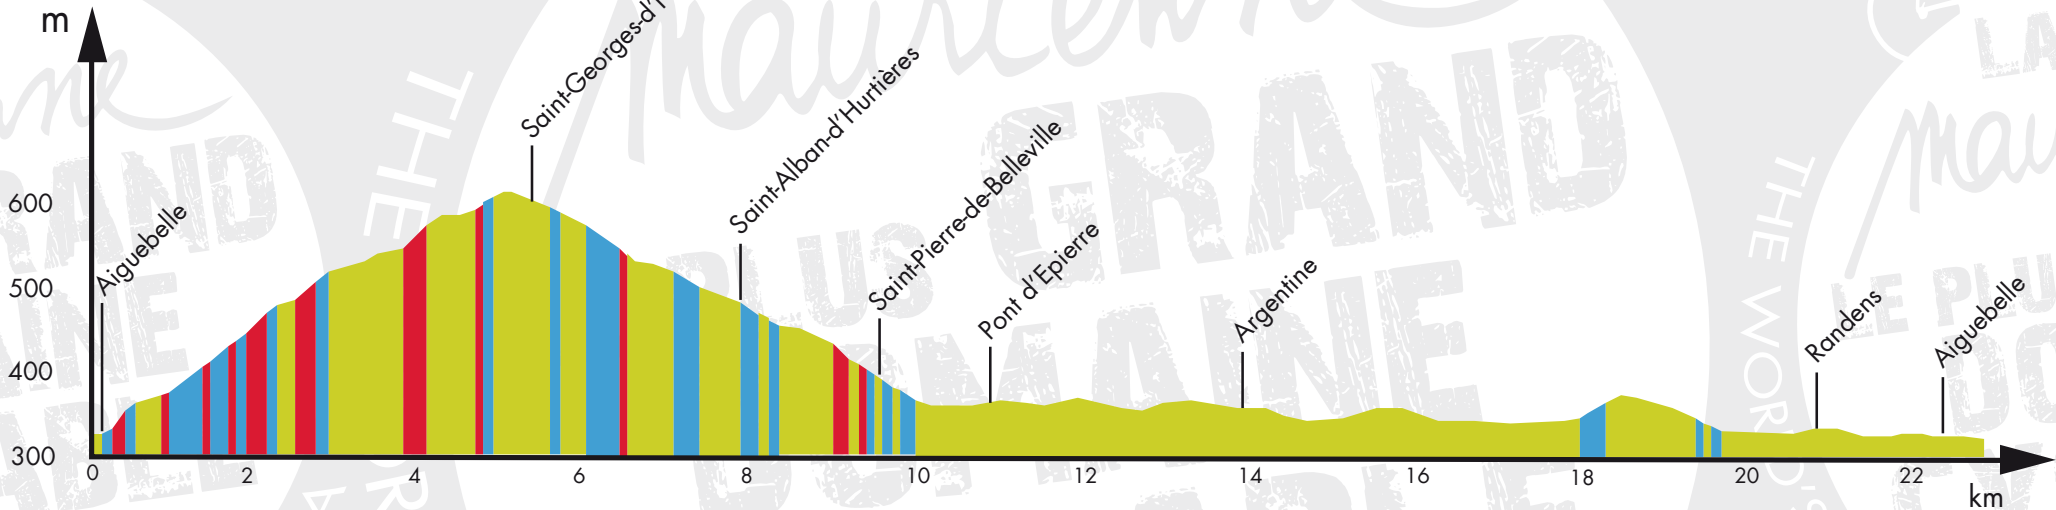

TOUR AUX PORTES DE MAURIENNE

GATEWAY TO THE MAURIENNE

Niveau / Level : 1 2 3 4

Départ / Start point : Aiguebelle (320 m)

Arrivée / Finish point : Aiguebelle (320 m)

Distance : 23 km

Dénivelé + / Height gain : 370 m

Dénivelé - / Height loss : 370 m

Fréquentation / Traffic levels : Faible / Light

f t @cyclomaurienne

Instagram #VeloMaurienne #cyclomaurienne

YouTube Destination Maurienne

Légende du profil / Profile legend :

< 5 % < 7 % < 10 % > 10 %

Niveau / Level :

1 Parcours facile, de courtes distance (< 30 km), hors des grands axes, sans côte soutenue (< 300 m de dénivelé).
Easy and short routes (< 30 km) that avoid main roads and long climbs (< 300m of height gain)

2 Parcours à profil vallonné pouvant comporter de fortes côtes (< 600 m de dénivelé positif cumulé).
Undulating routes. Any steep climbs are short (< 600 m of height gain)

3 Parcours difficile avec des côtes pouvant atteindre des pourcentages importants (< 1000 m de dénivelé).
Difficult itinerary with steep climbs (< 1000 m of height gain)