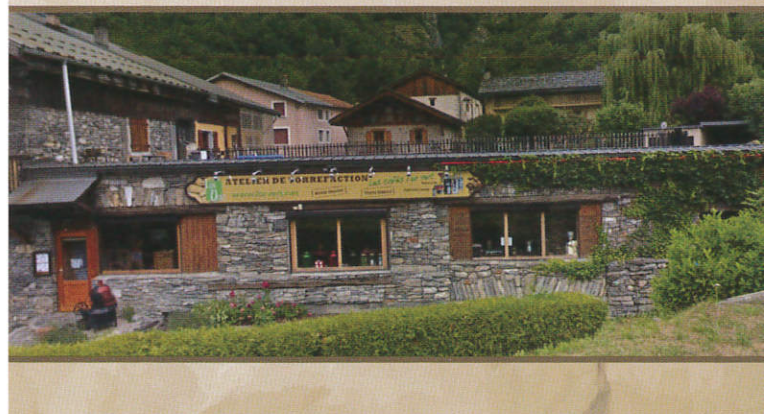

L'OR
Vert

ATELIER DE TORRÉFACTION LES CAFÉS L'OR VERT

Vente directe de café pour particuliers et professionnels.
Revendeur de machines à café automatiques Jura et SAV.
Large gamme de thés Dammann, chocolats, vanille, épices.
Idées cadeaux, paniers garnis.
Salon de thé.

Tél : 09 51 23 24 87 ou 06 36 15 23 58

Mail : contact@lorvert.net

273 Avenue Antoine Borrel
73700 Bourg Saint Maurice