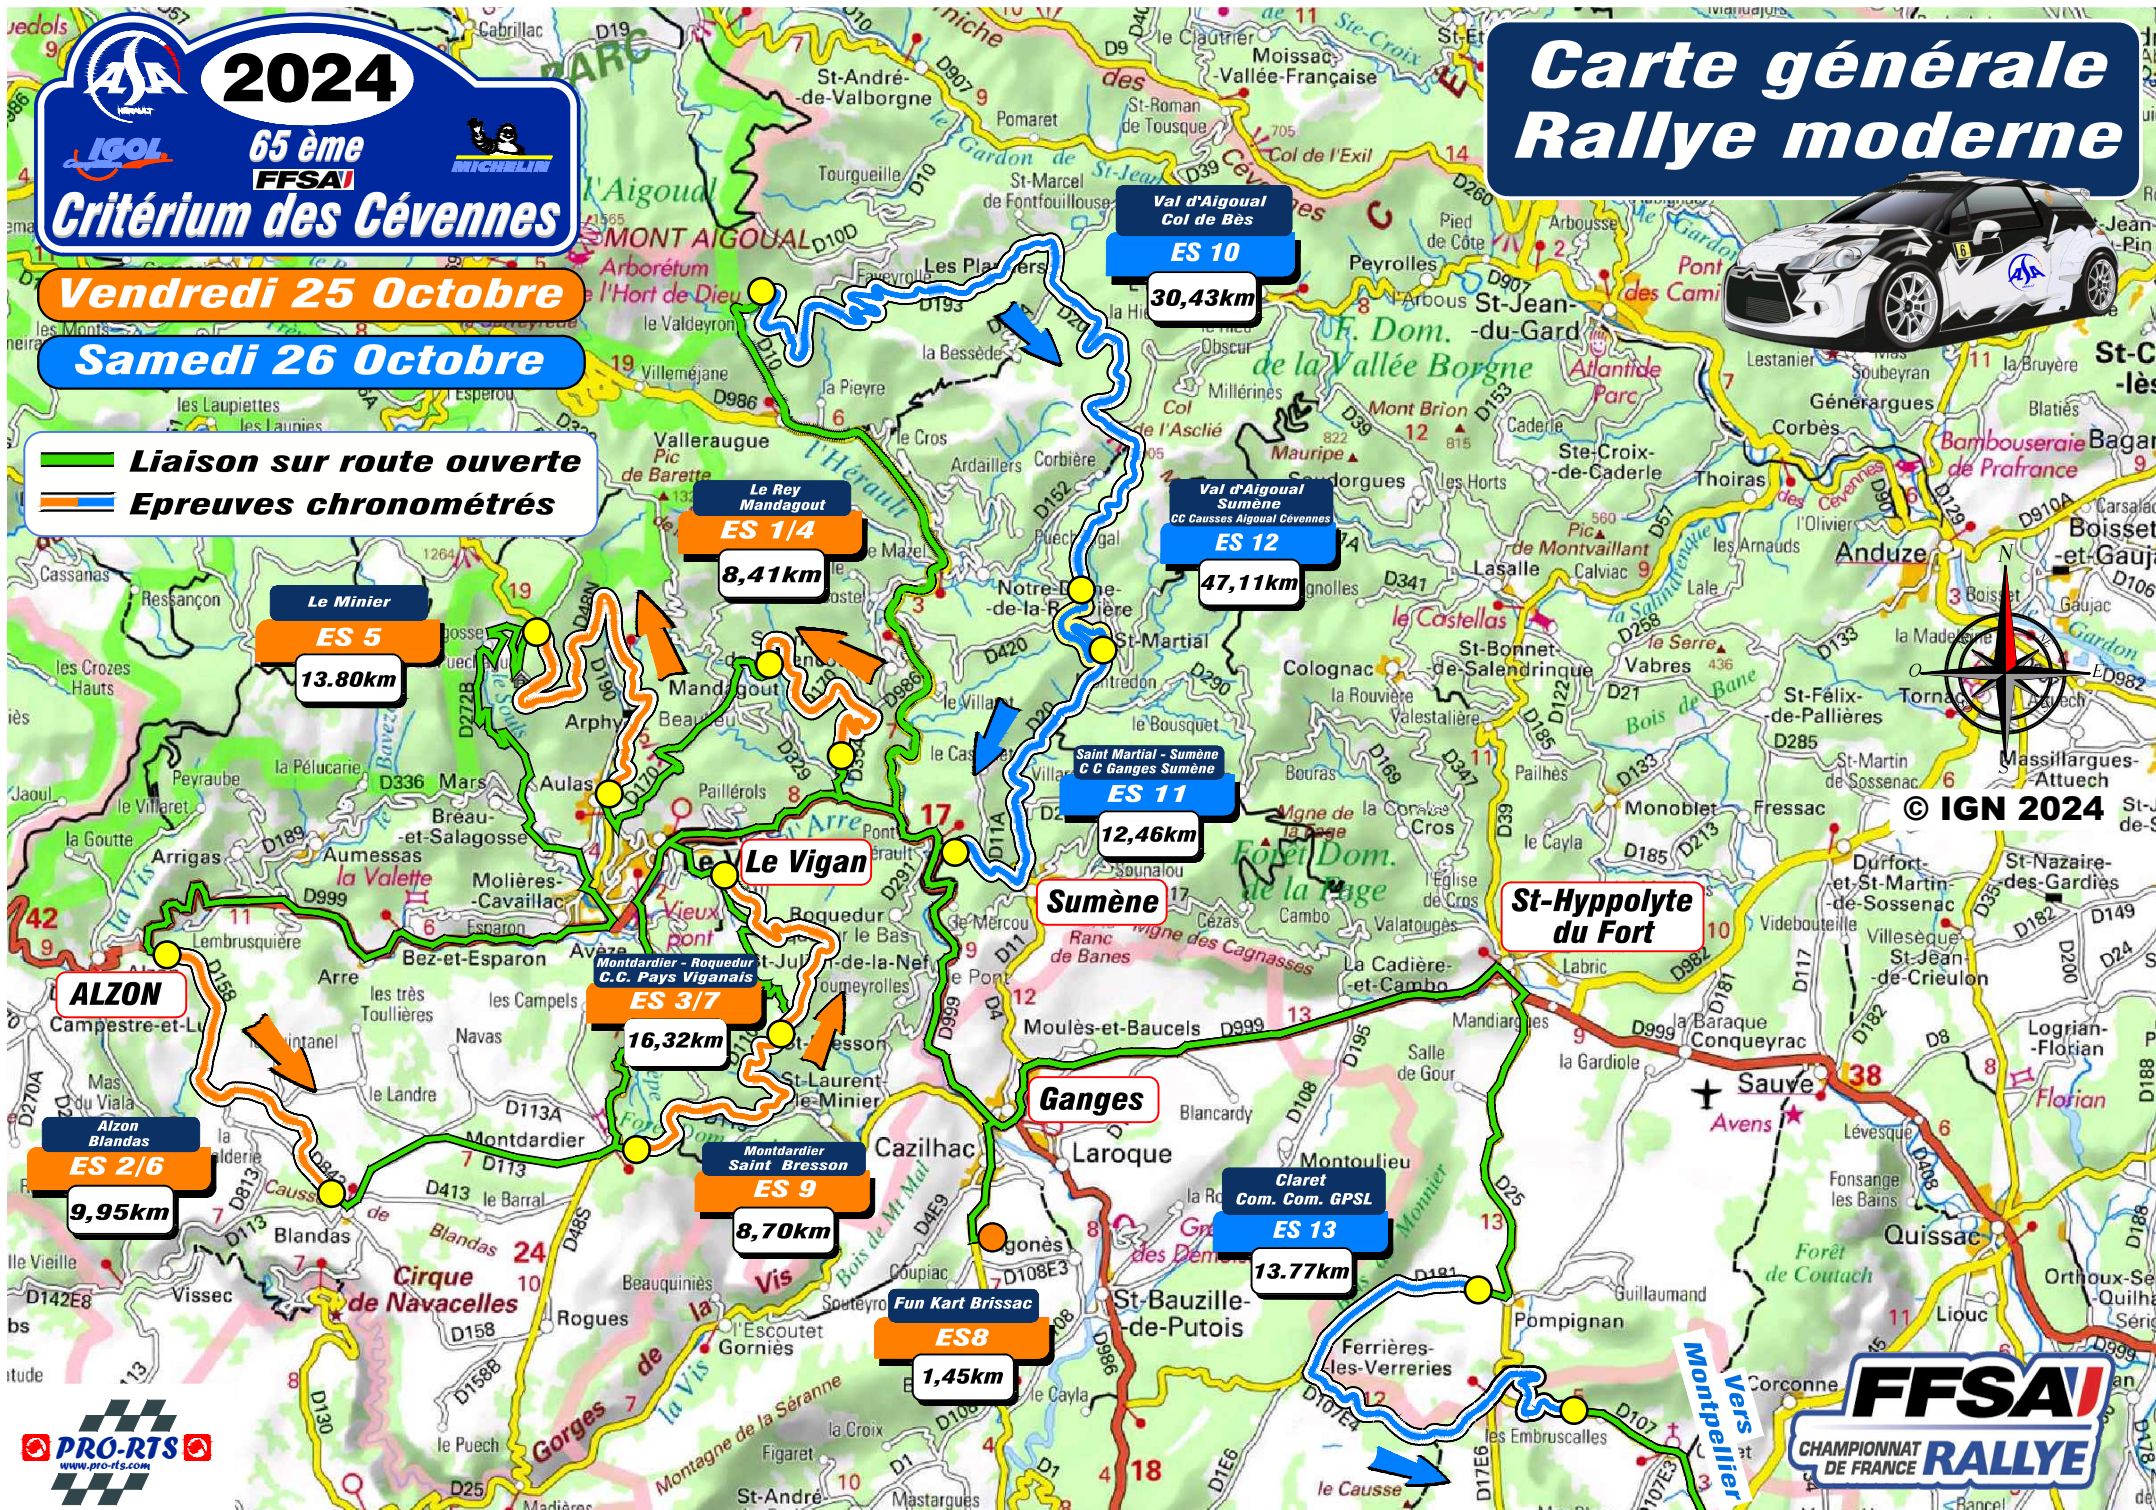

2024

65^{ème}
FFSA

Critérium des Cévennes

Vendredi 25 Octobre

Samedi 26 Octobre

Liaison sur route ouverte
Epreuves chronométrés

Carte générale Rallye moderne

Val d'Aigoual
Col de Bès
ES 10
30,43km

Le Rey Mandagout
ES 1/4
8,41km

Val d'Aigoual
Sumène
CC Causse Aigoual Cévennes
ES 12
47,11km

Le Minier
ES 5
13,80km

Saint Martial - Sumène
C.C Ganges Sumène
ES 11
12,46km

St-Hypolyte du Fort

ALZON

Le Vigan
ES 3/7
16,32km

Sumène

ES 2/6
9,95km

Montdardier Saint Bresson
ES 9
8,70km

Ganges

Claret
Com. Com. GPSL
ES 13
13,77km

Fun Kart Brissac
ES 8
1,45km

© IGN 2024