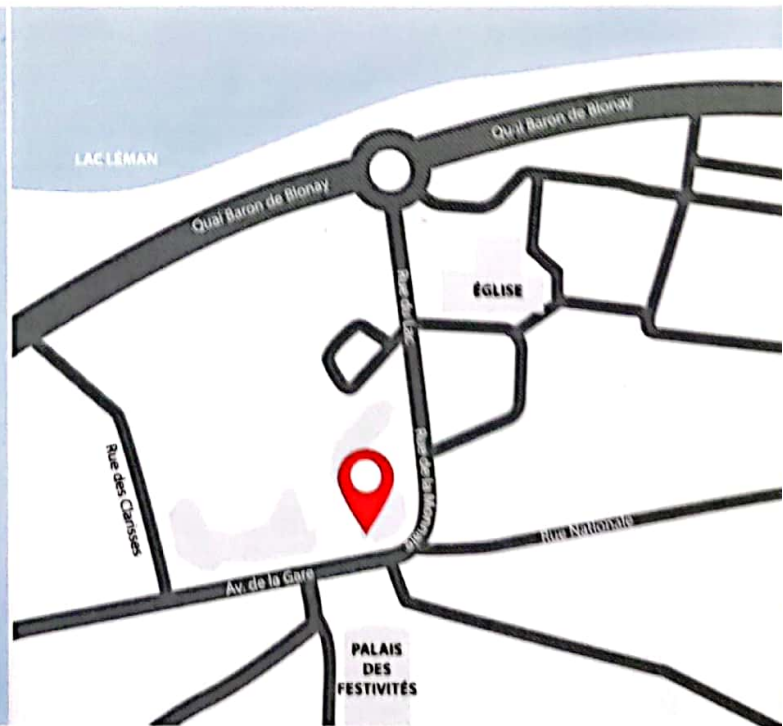

MA COMMANDE

Merci de cocher les plateaux
ou d'indiquer le nombre souhaité.

Nom: _____

Heure souhaitée: _____

Tél.: _____

Photos non contractuelles. Les tarifs et les compositions des plateaux peuvent être sujets à modifications sans préavis.

Création - www.duyllyer-rosset.com - Ne pas jeter sur la voie publique, merci.