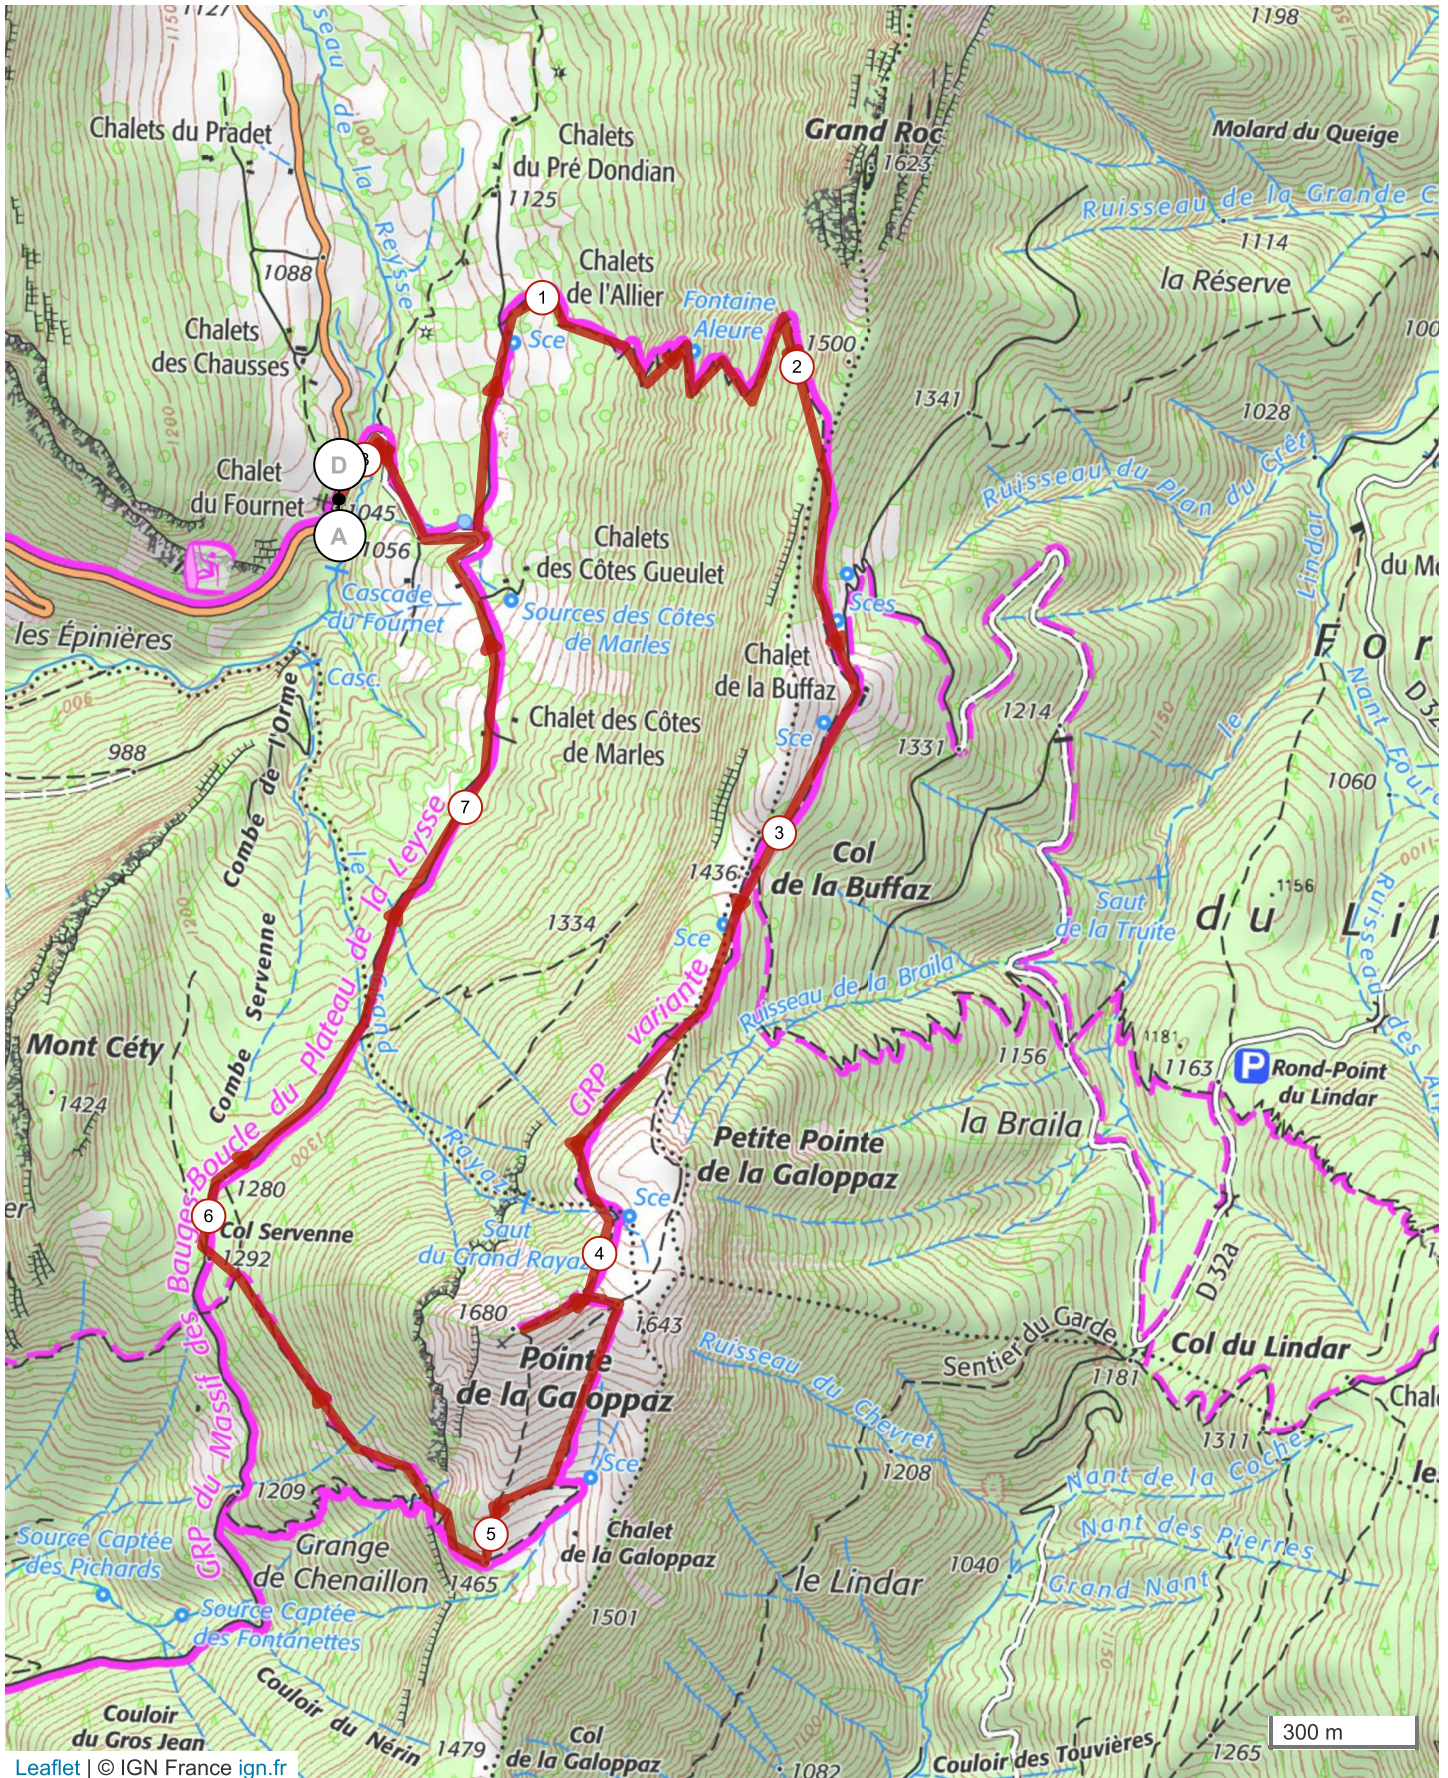

# # 12011345 | Randonnée pédestre | Thoiry\_Col des

## Prés\_Galope\_Rouge

Puygros -> Puygros

8.095 km 623 m 623 m 1046 m 1649 m

Leaflet | © IGN France ign.fr

Le droit de reproduction est strictement réservé à un usage personnel et privé. Lors de la pratique de votre activité, veuillez à respecter les propriétés et chemins privés et assurez-vous de la praticabilité du parcours.

© 2020 Openrunner