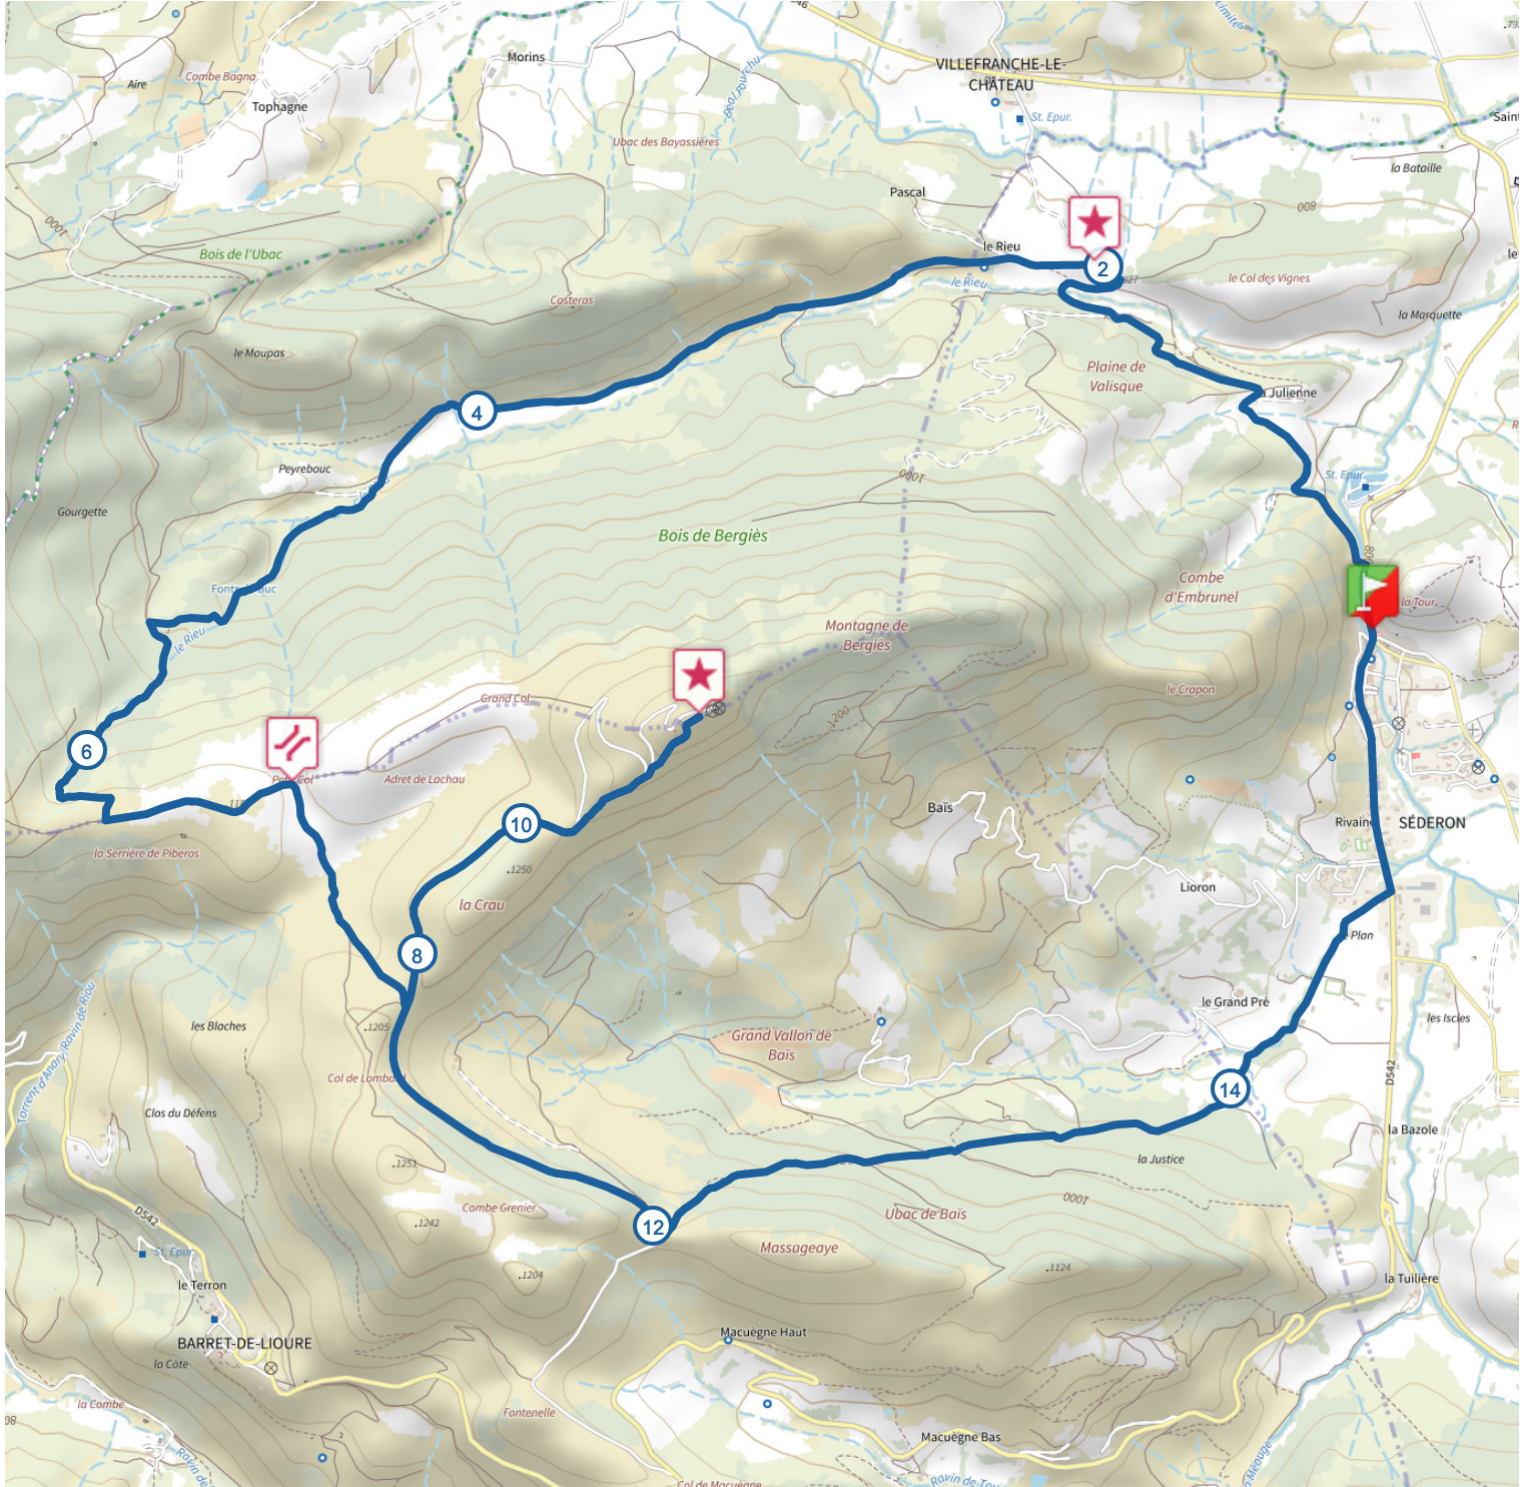

Circuit 11 - Bergiès sous les étoiles

15.6 km 640 m 640 m

Trail

> 10% > 20% > 30%

<https://espacestrail.run> - ©IGN 2022

©TraceDeTrail.com