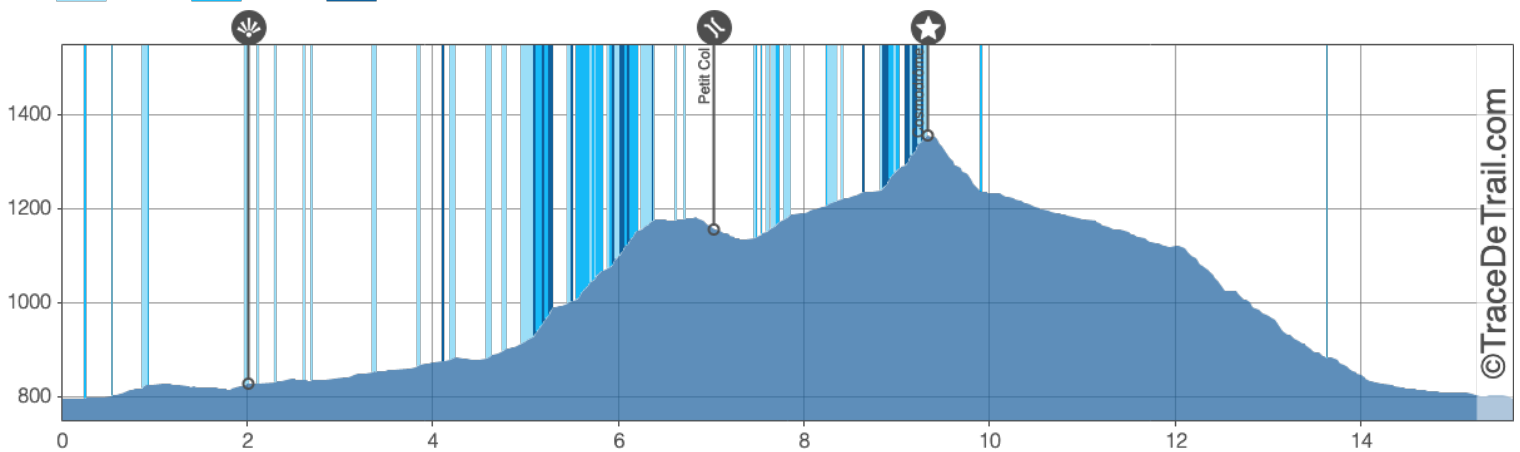

Circuit 11 - Bergiès sous les étoiles

15.6 km 640 m 640 m

Trail

> 10% > 20% > 30%

<https://espacestrail.run> - ©IGN 2022

©TraceDeTrail.com